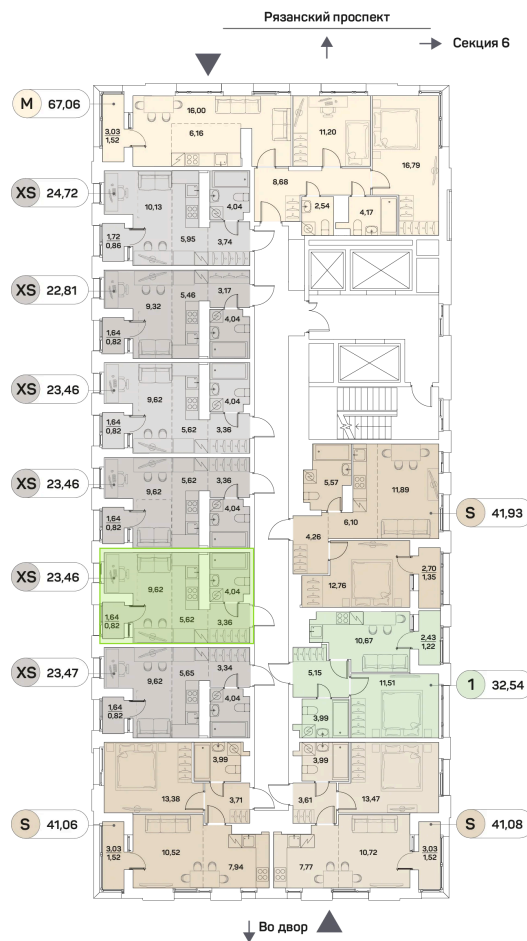

Номер: 652

Студия 23.46 м²

Отсканируйте QR-код и
смотрите на сайте [akvilon-
beside.ru](http://akvilon-beside.ru)

~~22 497 952 руб.~~

15 186 118 руб.

Скидка

В ипотеку от **34 265 руб.**

Корпус	1 корпус 2 очередь	Этаж	23
Секция	5	Сдача	2 кв. 2027

18.06.2026 10:49 (Мск)

Не является публичной офертой, цена может быть скорректирована.
Информация взята с сайта «akvilon-beside.ru».

На этаже 23

Студия 23.46 м²

18.06.2026 10:49 (Мск)

Не является публичной офертой, цена может быть скорректирована
Информация взята с сайта «akvilon-beside.ru».

На генплане 1
корпус 2
очередь

Студия 23.46 м²

18.06.2026 10:49 (Мск)

Не является публичной офертой, цена может быть скорректирована
Информация взята с сайта «akvilon-beside.ru».