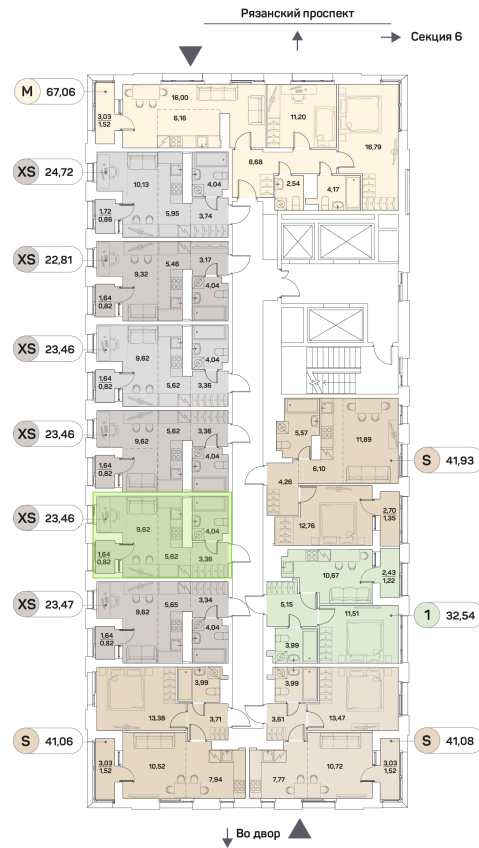

ЖК "Аквилон Beside 2.0 (Аквилон Бисайд 2.0)"

Номер 652

Студия 23,46 м²

Скидка

White Box

Вид во двор

С лоджией

Корпус	1 корпус 2 очередь	Секция	5
Этаж	23	Сдача	2 кв. 2027

~~14 928 943 руб~~

11 196 707 руб

Отсканируйте QR-код
и смотрите на сайте
akvilon-beside.ru

На этаже 23

Студия 23,46 м²

Генплан, 1 корпус 2 очередь

Офис продаж

 Адрес