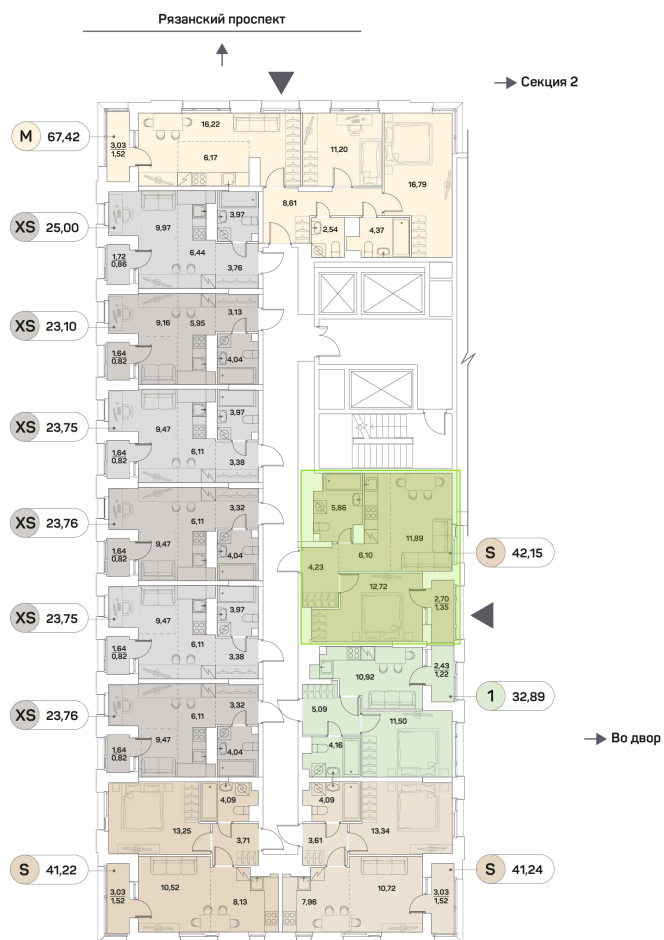

## 14 951 423 руб.

White Box

Во двор

Во двор

С лоджией

Корпус

1 корпус 2 очередь

Этаж

# На этаже 4

2 комнатная 42.15 м<sup>2</sup>

23.11.2024, 08:04

Не является публичной офертой, цена может быть скорректирована. Информация взята с сайта «akvilon-beside.ru»

# На генплане 1 корпус 2 очередь

2 комнатная 42.15 м<sup>2</sup>

23.11.2024, 08:04

Не является публичной офертой, цена может быть скорректирована. Информация взята с сайта «[akvilon-beside.ru](http://akvilon-beside.ru)»