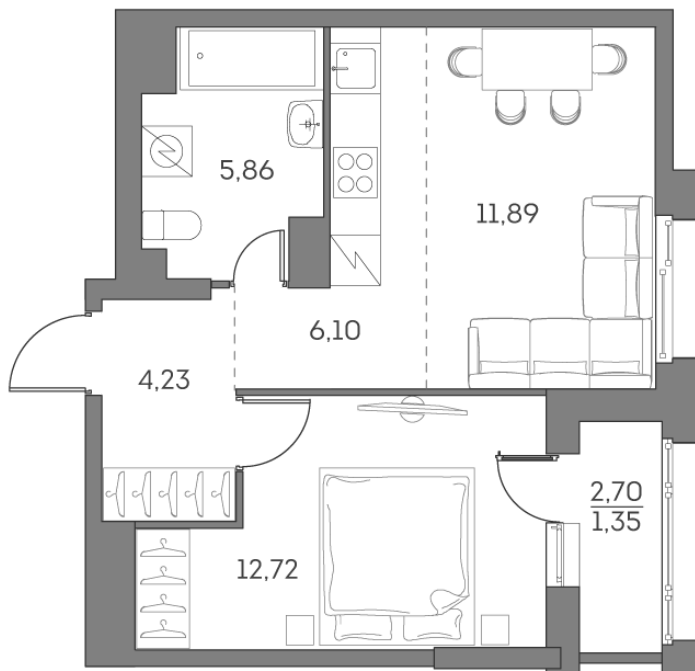

Номер: 23

Отсканируйте QR-код и
смотрите на сайте akvilon-
beside.ru

2 комнатная 42.15 м²

~~18 985 933 руб.~~

14 239 450 руб.

-25.00%

White Box

Во двор

Во двор

С лоджией

Корпус	1 корпус 2 очередь	Этаж	4
Секция	1	Сдача	2 кв. 2027

29.10.2024, 22:17

Не является публичной офертой, цена может быть скорректирована. Информация взята с сайта «akvilon-beside.ru»

На этаже 4

2 комнатная 42.15 м²

29.10.2024, 22:17

Не является публичной офертой, цена может быть скорректирована. Информация взята с сайта «akvilon-beside.ru»

На генплане 1 корпус 2 очередь

2 комнатная 42.15 м²

29.10.2024, 22:17