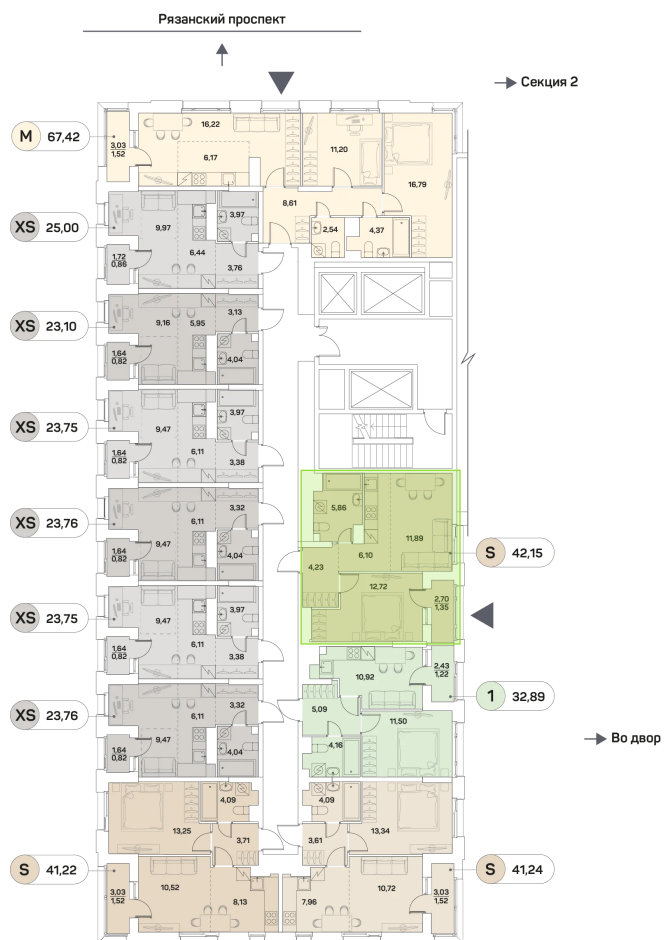

Номер: 23

Отсканируйте QR-код и
смотрите на сайте akvilon-
beside.ru

2 комнатная 42.15 м²

~~18 985 933 руб.~~

14 239 450 руб.

-25.00%

White Box

Во двор

Во двор

С лоджией

Корпус	1 корпус 2 очередь	Этаж	4
Секция	1	Сдача	2 кв. 2027

29.10.2024, 22:17

Не является публичной офертой, цена может быть скорректирована. Информация взята с сайта «akvilon-beside.ru»

На этаже 4

2 комнатная 42.15 м²

29.10.2024, 22:17

Не является публичной офертой, цена может быть скорректирована. Информация взята с сайта «akvilon-beside.ru»

На генплане 1 корпус 2 очередь

2 комнатная 42.15 м²

29.10.2024, 22:17