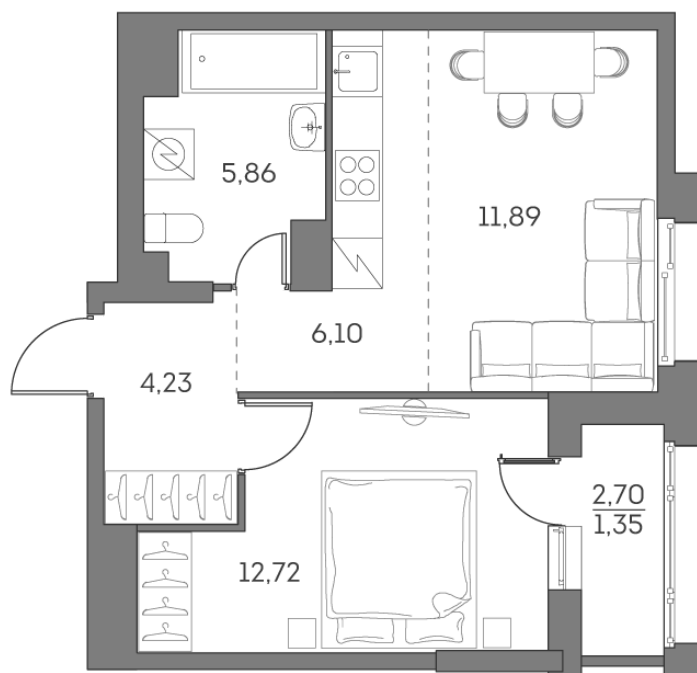

# 2 комнатная 42.15 м<sup>2</sup>

## 14 951 423 руб.

White Box

Во двор

Во двор

С лоджией

Корпус

1 корпус 2 очередь

Этаж