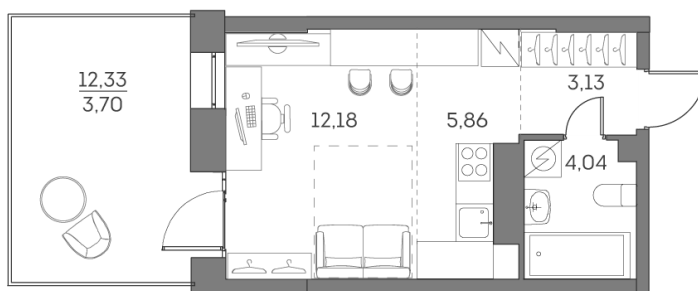

# Студия 28.91 м<sup>2</sup>

Отсканируйте QR-код и  
смотрите на сайте [akvilon-beside.ru](http://akvilon-beside.ru)

~~15 554 004 руб.~~

**11 665 503 руб.**

Скидка

Скидка

White Box

На улицу