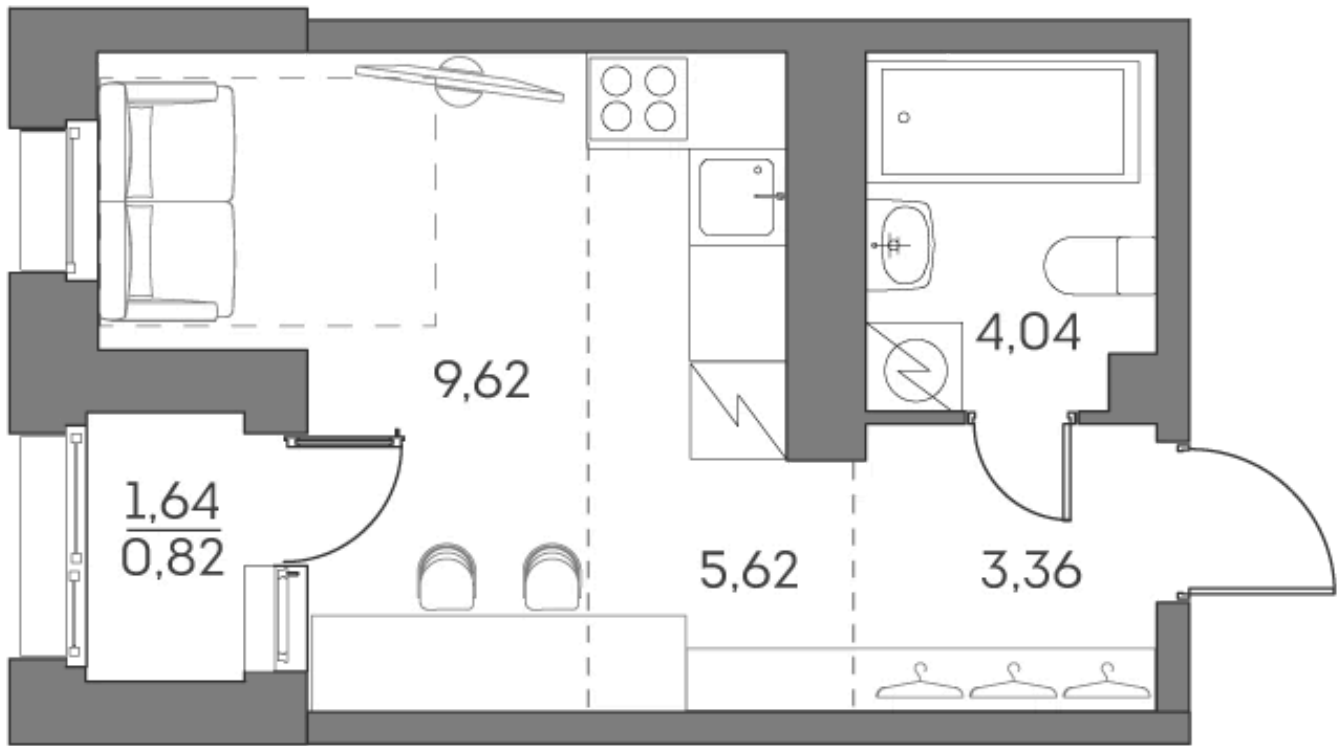

# ЖК "Аквилон Beside 2.0 (Аквилон Бисайд 2.0)"

Номер 250

# Студия 23,46 м<sup>2</sup>

Скидка

White Box

Вид на улицу

С лоджией

Корпус	1 корпус 2 очередь	Секция	1
Этаж	24	Сдача	2 кв. 2027

~~15 089 096 руб~~

## 11 316 822 руб

Отсканируйте QR-код  
и смотрите на сайте  
akvilon-beside.ru

На этаже 24

Студия 23,46 м<sup>2</sup>

Генплан, 1 корпус 2 очередь