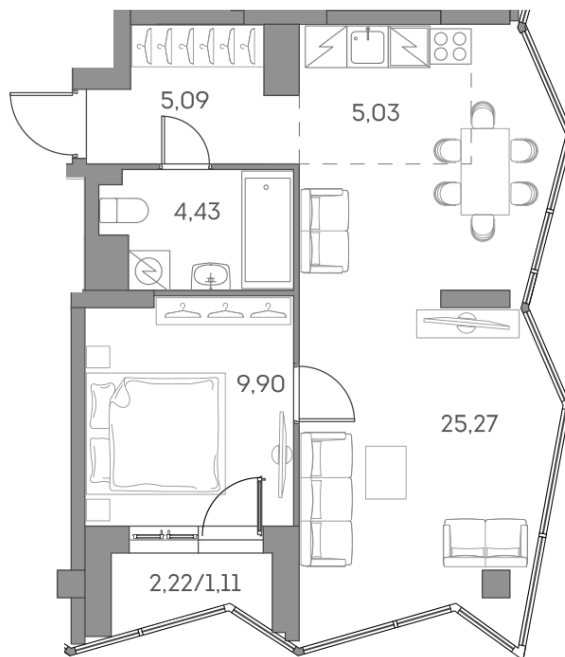

Номер: 1101

2 комнатная 50.83 м²

Отсканируйте QR-код и
смотрите на сайте akvilon-
beside.ru

~~38 143 239 руб.~~

25 746 686 руб.

В ипотеку от 58 094 руб.

Скидка

Корпус	1 корпус 2 очередь	Этаж	28
Секция	9	Сдача	2 кв. 2027

21.06.2026 05:53 (Мск)

Не является публичной офертой, цена может быть скорректирована.
Информация взята с сайта «akvilon-beside.ru».

На этаже 28

2 комнатная 50.83 м²

21.06.2026 05:53 (Мск)

Не является публичной офертой, цена может быть скорректирована.
Информация взята с сайта «akvilon-beside.ru».

На генплане 1
корпус 2
очередь

2 комнатная 50.83 м²

21.06.2026 05:53 (Мск)

Не является публичной офертой, цена может быть скорректирована.
Информация взята с сайта «akvilon-beside.ru».