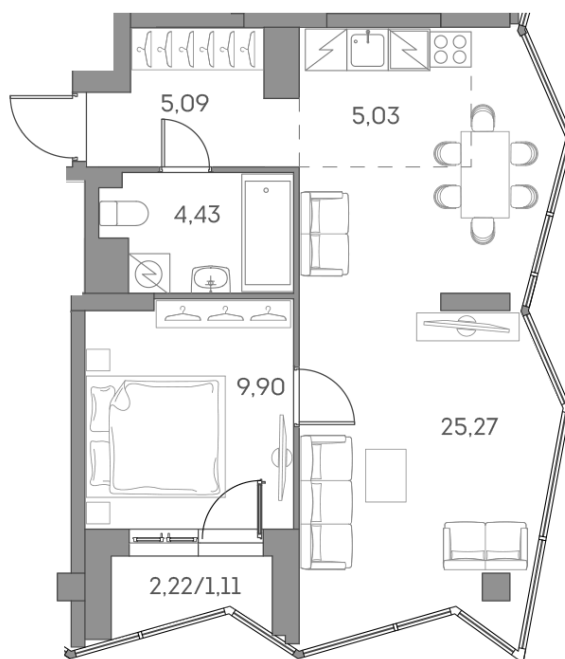

# 2 комнатная 50.83 м<sup>2</sup>

~~27 253 299 руб.~~

**20 439 974 руб.**

Скидка

Скидка

White Box

На улицу и двор

С лоджией

Корпус

1 корпус 2 очередь

Этаж

28

Секция

9

Сдача

2 кв. 2027