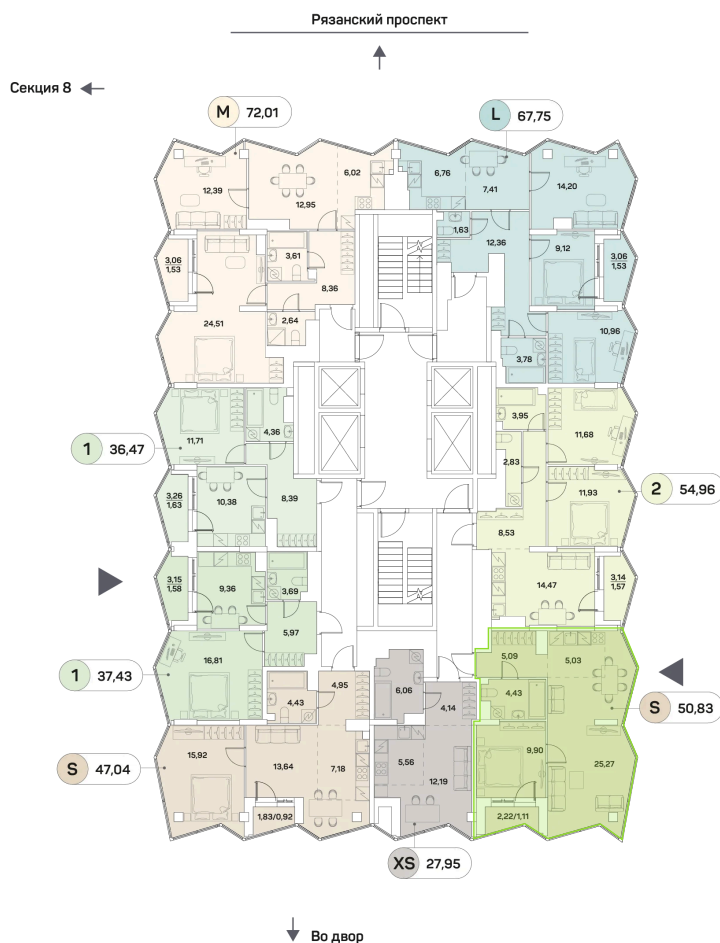

Корпус

1 корпус 2 очередь

Этаж

28

Секция

9

Сдача

2 кв. 2027

# На этаже 28

2 комнатная 50.83 м<sup>2</sup>

Адрес офиса продаж  
г Москва, Рязанский пр-кт, д 2 стр 25

05.02.2025 21:05 (Мск)

Не является публичной офертой, цена может быть скорректирована. Информация взята с сайта «akvilon-beside.ru»

# На генплане 1 корпус 2 очередь

2 комнатная 50.83 м<sup>2</sup>

Адрес офиса продаж  
г Москва, Рязанский пр-кт, д 2 стр 25

05.02.2025 21:05 (Мск)

Не является публичной офертой, цена может быть скорректирована. Информация взята с сайта «[akvilon-beside.ru](http://akvilon-beside.ru)»