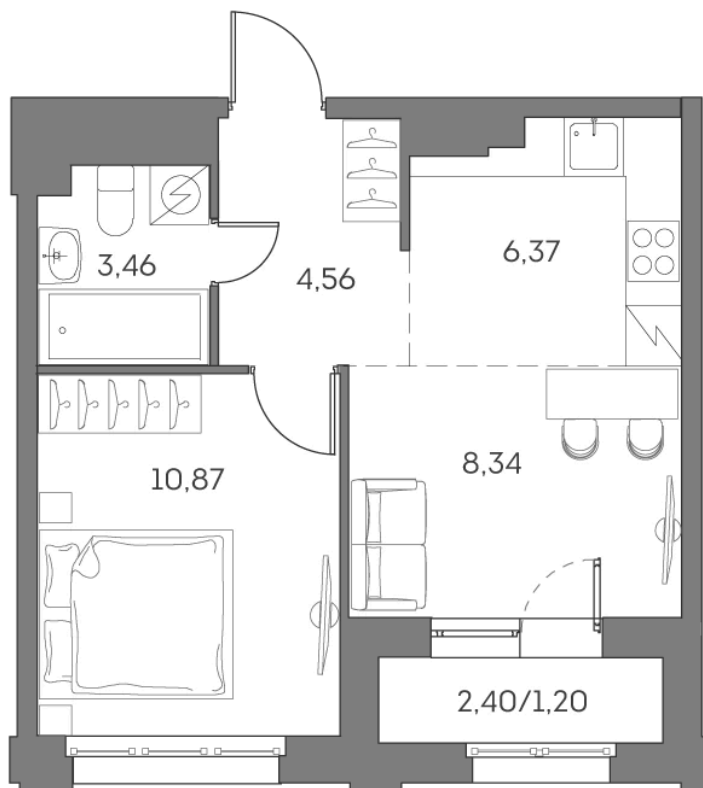

ЖК "Аквилон Beside 2.0 (Аквилон Бисайд 2.0)"

Номер 717

Квартира 2-комнатная 34,8 м²

Скидка

White Box

Вид во двор

С лоджией

Корпус	1 корпус 2 очередь	Секция	6
Этаж	11	Сдача	2 кв. 2027

18 824 109 руб

14 118 082 руб

Отсканируйте QR-код
и смотрите на сайте
akvilon-beside.ru

На этаже 11

Квартира 2-комнатная 34,8 м²

Генплан, 1 корпус 2 очередь

Офис продаж

 Адрес