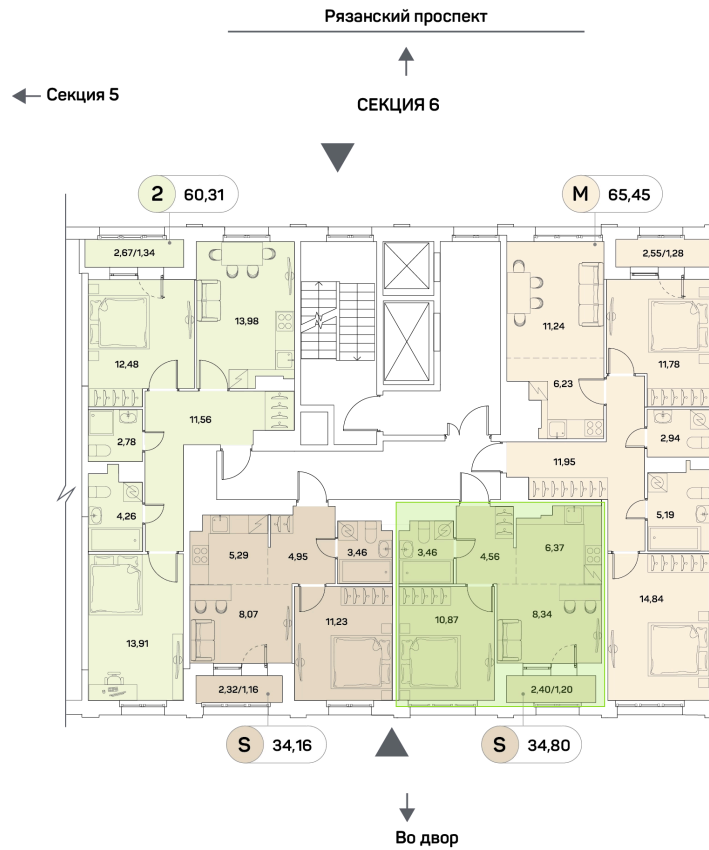

ЖК "Аквилон Beside 2.0 (Аквилон Бисайд 2.0)"

Номер 717

Квартира 2-комнатная 34,8 м²

Скидка

White Box

Вид во двор

С лоджией

Корпус	1 корпус 2 очередь	Секция	6
Этаж	11	Сдача	2 кв. 2027

18 824 109 руб

14 118 082 руб

Отсканируйте QR-код
и смотрите на сайте
akvilon-beside.ru

На этаже 11

Квартира 2-комнатная 34,8 м²

Генплан, 1 корпус 2 очередь

Офис продаж

 Адрес