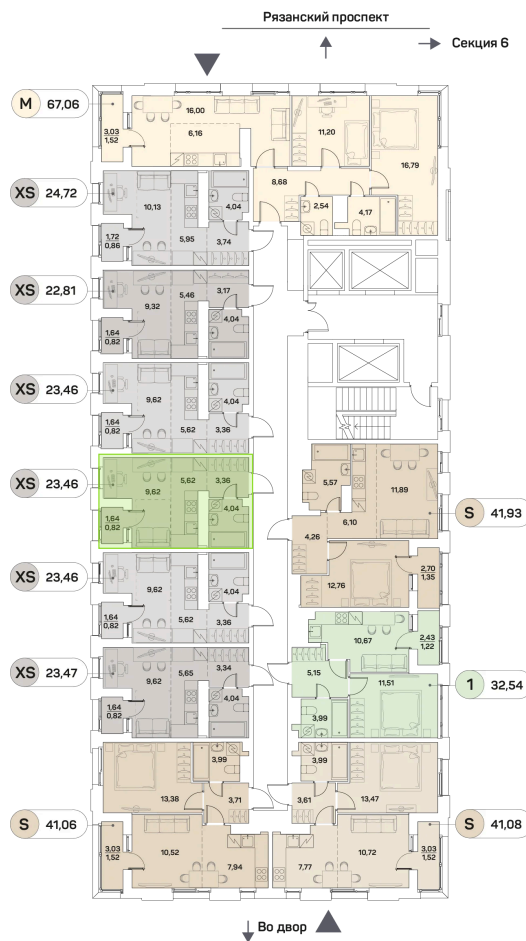

Номер: 609

Студия 23.46 м²

Отсканируйте QR-код и
смотрите на сайте akvilon-
beside.ru

~~22 050 585 руб.~~

14 884 145 руб.

В ипотеку от **33 584 руб.**

Скидка

Корпус	1 корпус 2 очередь	Этаж	19
Секция	5	Сдача	2 кв. 2027

21.06.2026 23:57 (Мск)

Не является публичной офертой, цена может быть скорректирована.
Информация взята с сайта «akvilon-beside.ru».

На этаже 19

Студия 23.46 м²

21.06.2026 23:57 (Мск)

Не является публичной офертой, цена может быть скорректирована.
Информация взята с сайта «akvilon-beside.ru».

На генплане 1
корпус 2
очередь

Студия 23.46 м²

21.06.2026 23:57 (Мск)

Не является публичной офертой, цена может быть скорректирована
Информация взята с сайта «akvilon-beside.ru».