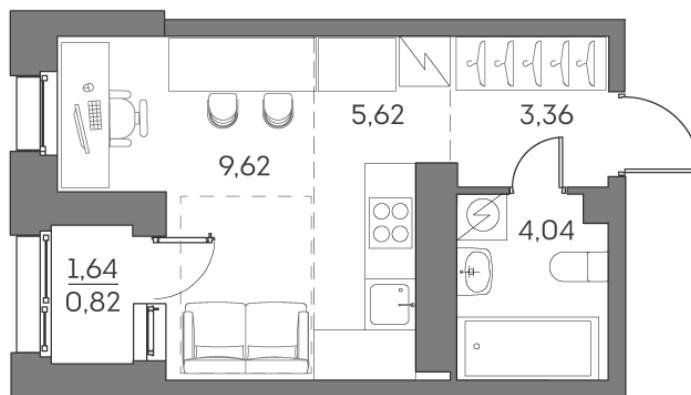

Номер: 609

Студия 23.46 м²

Отсканируйте QR-код и
смотрите на сайте akvilon-
beside.ru

~~22 050 585 руб.~~

14 884 145 руб.

В ипотеку от **33 584 руб.**

Скидка

Корпус	1 корпус 2 очередь	Этаж	19
Секция	5	Сдача	2 кв. 2027

21.06.2026 23:57 (Мск)

Не является публичной офертой, цена может быть скорректирована.
Информация взята с сайта «akvilon-beside.ru».

На этаже 19

Студия 23.46 м²

21.06.2026 23:57 (Мск)

Не является публичной офертой, цена может быть скорректирована.
Информация взята с сайта «akvilon-beside.ru».

На генплане 1
корпус 2
очередь

Студия 23.46 м²

21.06.2026 23:57 (Мск)

Не является публичной офертой, цена может быть скорректирована
Информация взята с сайта «akvilon-beside.ru».