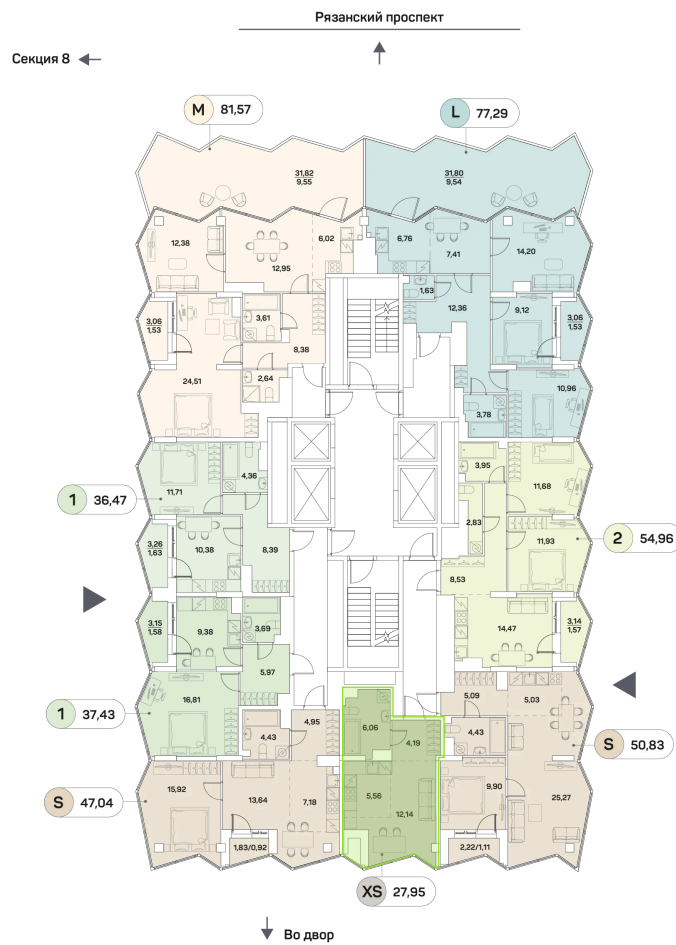

# Студия 27.95 м<sup>2</sup>

Отсканируйте QR-код и  
смотрите на сайте [akvilon-  
beside.ru](http://akvilon-beside.ru)

~~24 497 804 руб.~~

**16 536 018 руб.**

Скидка

Корпус	1 корпус 2 очередь	Этаж	21
Секция	9	Сдача	2 кв. 2027

# На этаже 21

Студия 27.95 м<sup>2</sup>

20.04.2026 01:43 (Мск)

Не является публичной офертой, цена может быть скорректирована. Информация взята с сайта «akvilon-beside.ru»

На генплане 1  
корпус 2  
очередь