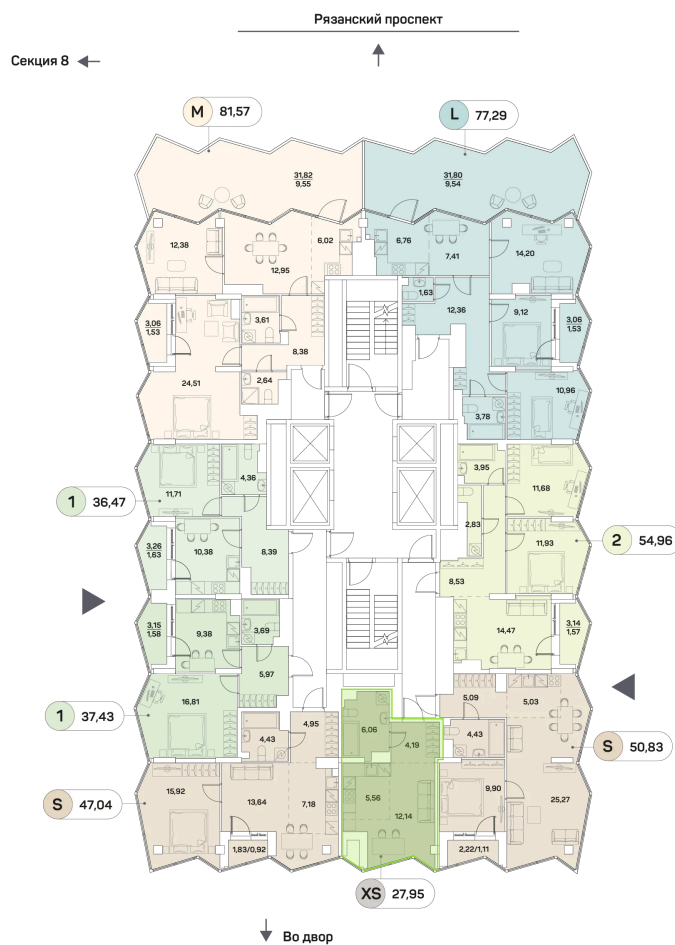

Номер: 1046

Студия 27.95 м²

Отсканируйте QR-код и
смотрите на сайте akvilon-
beside.ru

~~16 286 503 руб.~~

12 214 877 руб.

Скидка

White Box

Во двор

Корпус	1 корпус 2 очередь	Этаж	21
Секция	9	Сдача	2 кв. 2027

21.12.2024, 14:29

Не является публичной офертой, цена может быть скорректирована. Информация взята с сайта «akvilon-beside.ru»

На этаже 21

Студия 27.95 м²

21.12.2024, 14:29

Не является публичной офертой, цена может быть скорректирована. Информация взята с сайта «akvilon-beside.ru»

На генплане 1 корпус 2 очередь

Студия 27.95 м²

21.12.2024, 14:29

Не является публичной офертой, цена может быть скорректирована. Информация взята с сайта «akvilon-beside.ru»