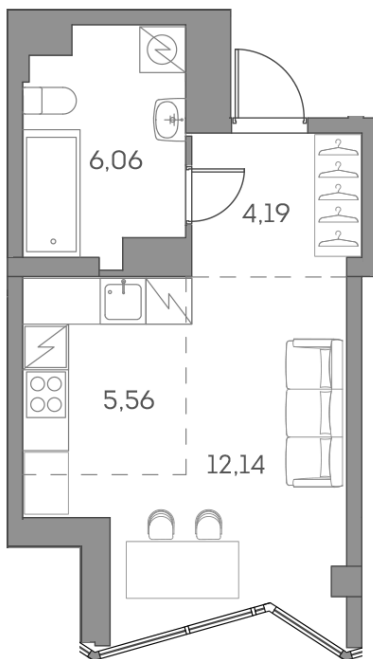

Номер: 1046

# Студия 27.95 м<sup>2</sup>

Отсканируйте QR-код и  
смотрите на сайте [akvilon-  
beside.ru](http://akvilon-beside.ru)

~~24 497 804 руб.~~

**16 536 018 руб.**

Скидка

Корпус	1 корпус 2 очередь	Этаж	21
Секция	9	Сдача	2 кв. 2027

# На этаже 21

Студия 27.95 м<sup>2</sup>

20.04.2026 01:43 (Мск)

Не является публичной офертой, цена может быть скорректирована. Информация взята с сайта «akvilon-beside.ru»

На генплане 1  
корпус 2  
очередь