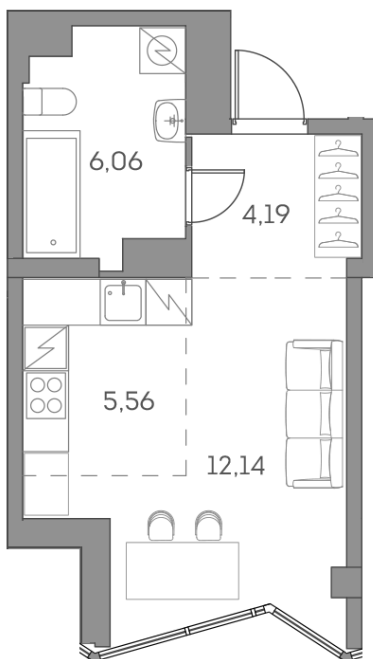

Номер: 1046

Студия 27.95 м²

Отсканируйте QR-код и
смотрите на сайте akvilon-
beside.ru

~~16 286 503 руб.~~

12 214 877 руб.

Скидка

White Box

Во двор

Корпус	1 корпус 2 очередь	Этаж	21
Секция	9	Сдача	2 кв. 2027

21.12.2024, 14:29

Не является публичной офертой, цена может быть скорректирована. Информация взята с сайта «akvilon-beside.ru»

На этаже 21

Студия 27.95 м²

21.12.2024, 14:29

Не является публичной офертой, цена может быть скорректирована. Информация взята с сайта «akvilon-beside.ru»

На генплане 1 корпус 2 очередь

Студия 27.95 м²

21.12.2024, 14:29

Не является публичной офертой, цена может быть скорректирована. Информация взята с сайта «akvilon-beside.ru»