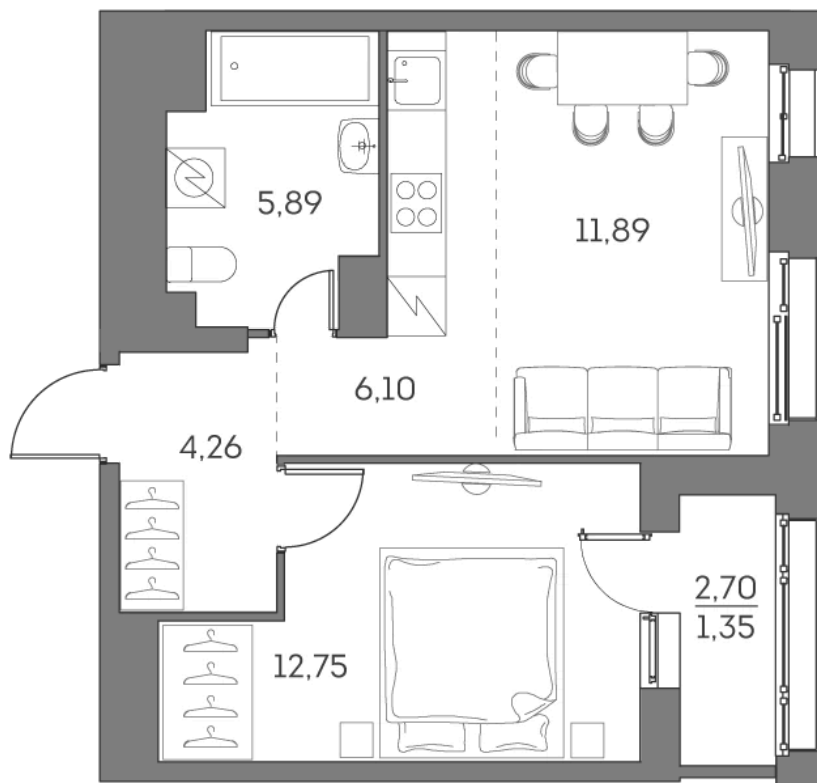

# ЖК "Аквилон Beside 2.0 (Аквилон Бисайд 2.0)"

Номер 537

## Квартира 2-комнатная 42,24 м<sup>2</sup>

Скидка

White Box

Вид на улицу

С лоджией

Корпус	1 корпус 2 очередь	Секция	5
Этаж	13	Сдача	2 кв. 2027

21231007 руб

# 15 923 255 руб

Отсканируйте QR-код  
и смотрите на сайте  
akvilon-beside.ru

На этаже 13

Квартира 2-комнатная 42,24 м<sup>2</sup>

Генплан, 1 корпус 2 очередь