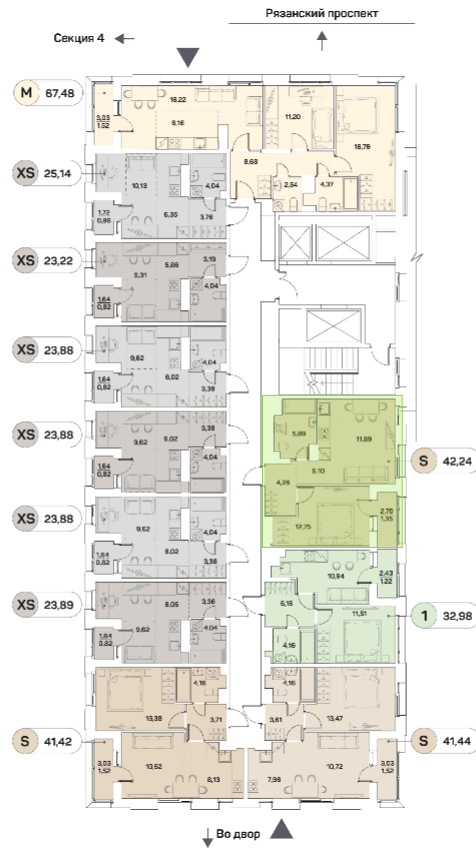

## Квартира 2-комнатная 42,24 м<sup>2</sup>

Скидка

White Box

Вид на улицу

С лоджией

Корпус	1 корпус 2 очередь	Секция	5
Этаж	13	Сдача	2 кв. 2027

21231007 руб

# 15 923 255 руб

Отсканируйте QR-код  
и смотрите на сайте  
akvilon-beside.ru

На этаже 13

Квартира 2-комнатная 42,24 м<sup>2</sup>

Генплан, 1 корпус 2 очередь