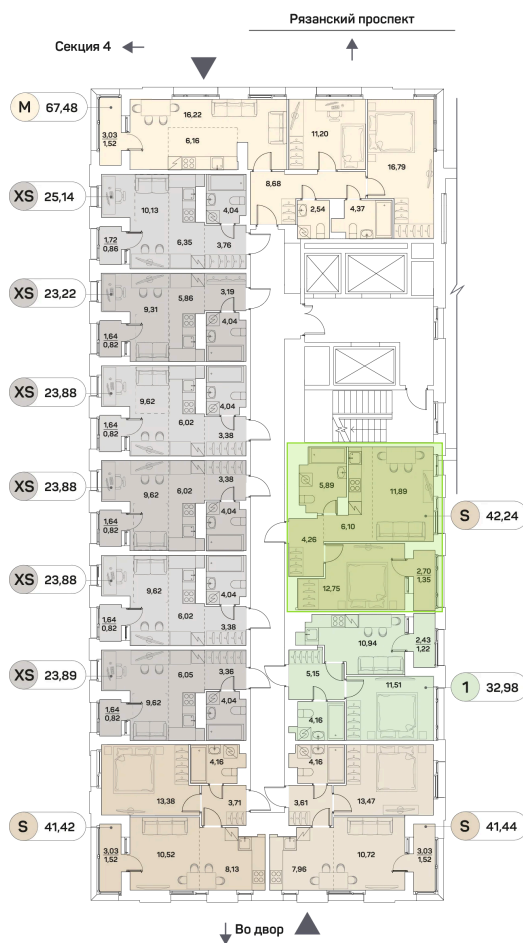

Номер: 537

Отсканируйте QR-код и
смотрите на сайте akvilon-
beside.ru

2 комнатная 42.24 м²

~~17 732 351 руб.~~

15 072 498 руб.

-15%

White Box

На улицу

С лоджией

Корпус

1 корпус 2 очередь

Этаж

13

Секция

5

Сдача

2 кв. 2027

27.07.2024, 06:30

Не является публичной офертой, цена может быть скорректирована. Информация взята с сайта «akvilon-beside.ru»

На этаже 13

2 комнатная 42.24 м²

27.07.2024, 06:30

Не является публичной офертой, цена может быть скорректирована. Информация взята с сайта «akvilon-beside.ru»

На генплане 1 корпус 2 очередь

2 комнатная 42.24 м²

27.07.2024, 06:30

Не является публичной офертой, цена может быть скорректирована. Информация взята с сайта «akvilon-beside.ru»