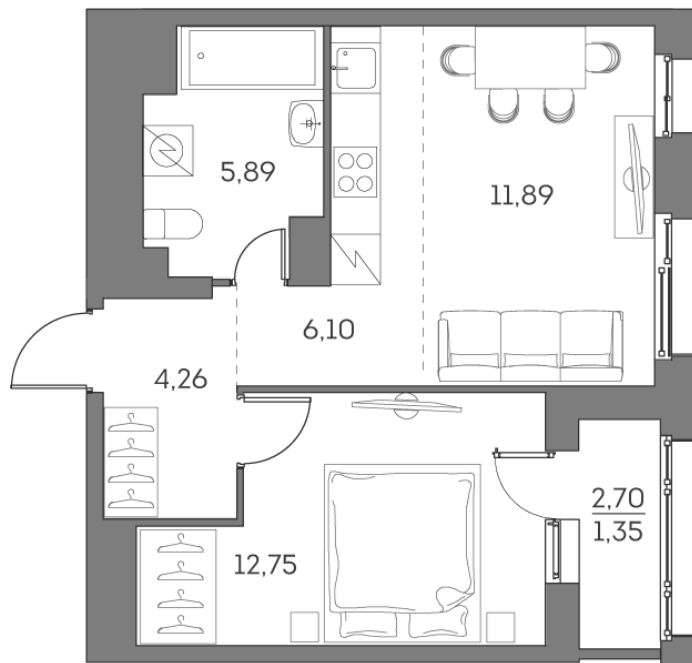

Номер: 537

Отсканируйте QR-код и
смотрите на сайте akvilon-
beside.ru

2 комнатная 42.24 м²

~~17 732 351 руб.~~

15 072 498 руб.

-15%

White Box

На улицу

С лоджией

Корпус

1 корпус 2 очередь

Этаж

13

Секция

5

Сдача

2 кв. 2027

27.07.2024, 06:30

Не является публичной офертой, цена может быть скорректирована. Информация взята с сайта «akvilon-beside.ru»

На этаже 13

2 комнатная 42.24 м²

27.07.2024, 06:30

Не является публичной офертой, цена может быть скорректирована. Информация взята с сайта «akvilon-beside.ru»

На генплане 1 корпус 2 очередь

2 комнатная 42.24 м²

27.07.2024, 06:30

Не является публичной офертой, цена может быть скорректирована. Информация взята с сайта «akvilon-beside.ru»