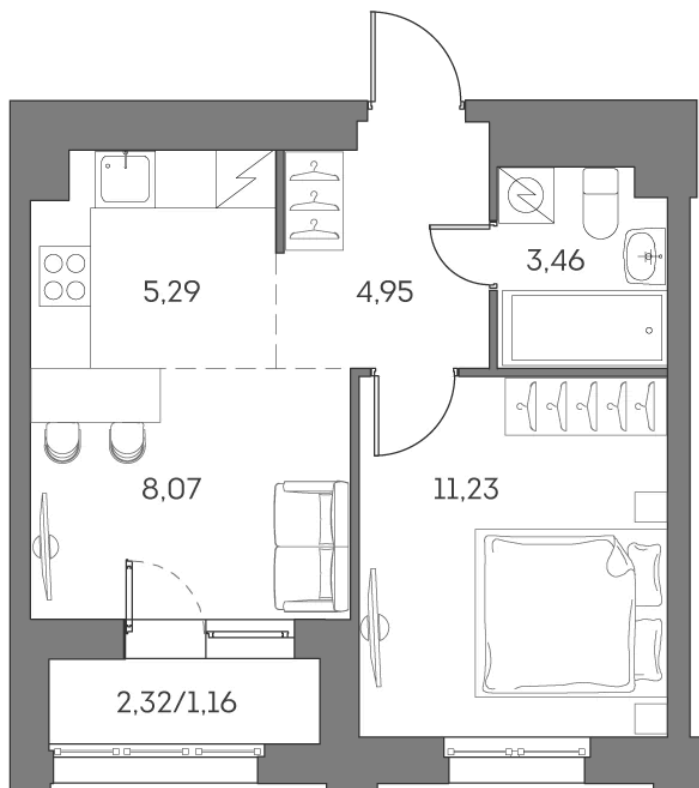

# ЖК "Аквилон Beside 2.0 (Аквилон Бисайд 2.0)"

Номер 738

## Квартира 2-комнатная 34,16 м<sup>2</sup>

Скидка

White Box

Вид во двор

С лоджией

Корпус	1 корпус 2 очередь	Секция	7
Этаж	5	Сдача	2 кв. 2027

18 241 941 руб

# 13 681 456 руб

Отсканируйте QR-код  
и смотрите на сайте  
[akvilon-beside.ru](http://akvilon-beside.ru)

На этаже 5

Квартира 2-комнатная 34,16 м<sup>2</sup>

Генплан, 1 корпус 2 очередь