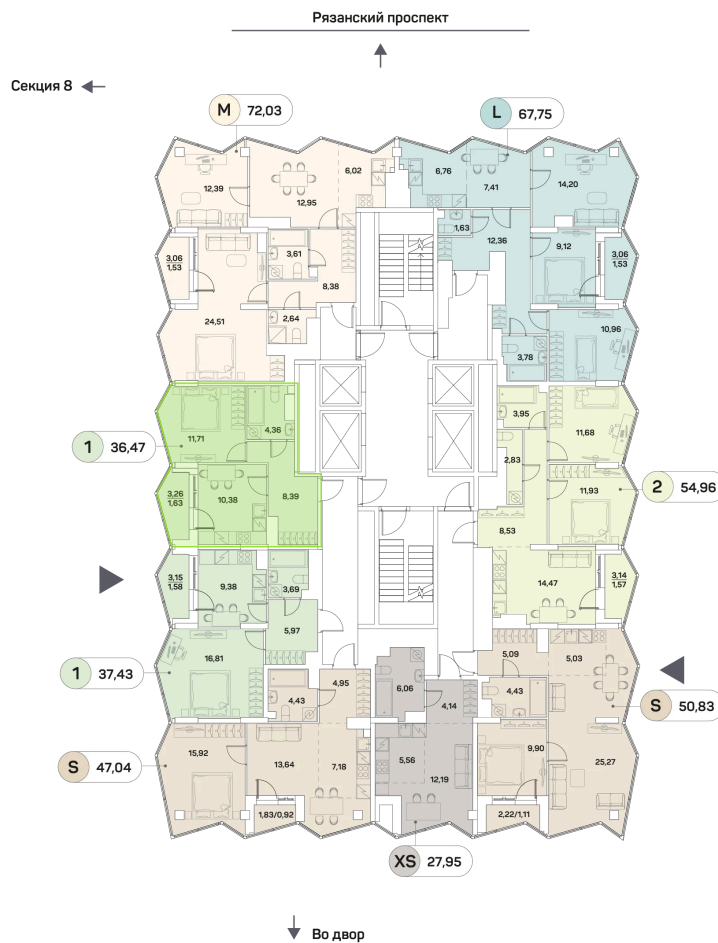

Номер: 1065

Отсканируйте QR-код и
смотрите на сайте akvilon-
beside.ru

1 комнатная 36.47 м²

~~20 278 604 руб.~~

15 208 953 руб.

Скидка

White Box

На улицу и двор

С лоджией

Корпус	1 корпус 2 очередь	Этаж	23
Секция	9	Сдача	2 кв. 2027

26.12.2024, 17:18

Не является публичной офертой, цена может быть скорректирована. Информация взята с сайта «akvilon-beside.ru»

На этаже 23

1 комнатная 36.47 м²

26.12.2024, 17:18

Не является публичной офертой, цена может быть скорректирована. Информация взята с сайта «akvilon-beside.ru»

На генплане 1 корпус 2 очередь

1 комнатная 36.47 м²

26.12.2024, 17:18