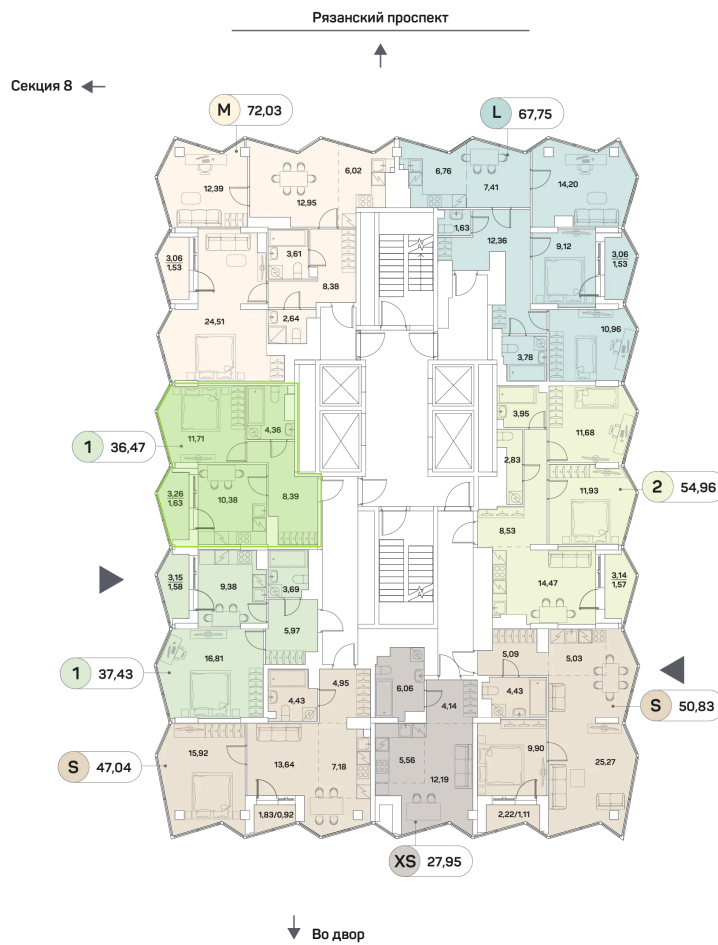

Номер: 1065

1 комнатная 36.47 м²

Отсканируйте QR-код и
смотрите на сайте akvilon-
beside.ru

~~29 600 073 руб.~~

19 980 049 руб.

В ипотеку от 45 082 руб.

Скидка

Корпус	1 корпус 2 очередь	Этаж	23
Секция	9	Сдача	2 кв. 2027

26.06.2026 08:45 (Мск)

Не является публичной офертой, цена может быть скорректирована.
Информация взята с сайта «akvilon-beside.ru».

На этаже 23

1 комнатная 36.47 м²

26.06.2026 08:45 (Мск)

Не является публичной офертой, цена может быть скорректирована
Информация взята с сайта «akvilon-beside.ru».

На генплане 1
корпус 2
очередь

1 комнатная 36.47 м²

26.06.2026 08:45 (Мск)

Не является публичной офертой, цена может быть скорректирована
Информация взята с сайта «akvilon-beside.ru».