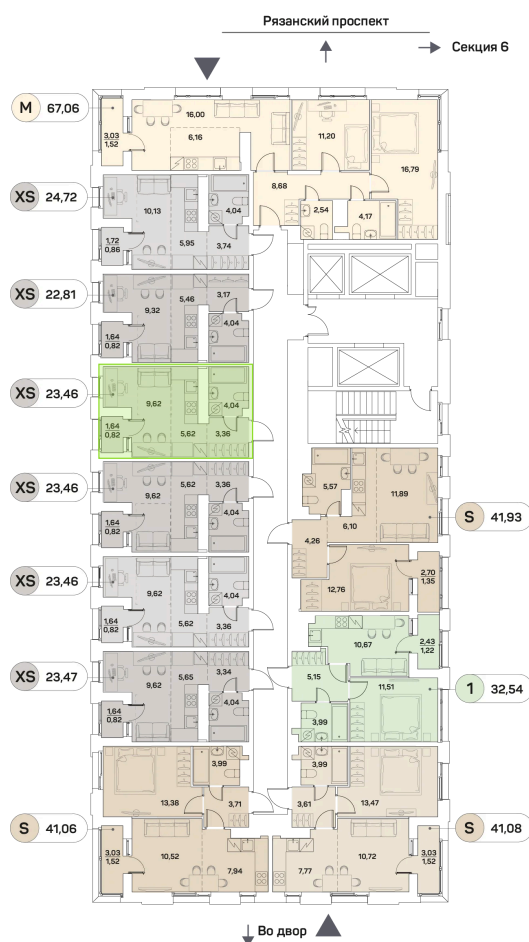

Номер: 599

Отсканируйте QR-код и
смотрите на сайте akvilon-
beside.ru

Студия 23.46 м²

~~14 065 115 руб.~~

10 548 836 руб.

Скидка

Скидка

White Box

На улицу

С лоджией

Корпус	1 корпус 2 очередь	Этаж	18
Секция	5	Сдача	2 кв. 2027

Адрес офиса продаж
г Москва, Рязанский пр-кт, д 2 стр 25

21.04.2025 20:18 (Мск)

Не является публичной офертой, цена может быть скорректирована. Информация взята с сайта «akvilon-beside.ru»

На этаже 18

Студия 23.46 м²

Адрес офиса продаж
г Москва, Рязанский пр-кт, д 2 стр 25

21.04.2025 20:18 (Мск)

Не является публичной офертой, цена может быть скорректирована. Информация взята с сайта «akvilon-beside.ru»

**На генплане 1
корпус 2
очередь**

Студия 23.46 м²

Адрес офиса продаж
г Москва, Рязанский пр-кт, д 2 стр 25

21.04.2025 20:18 (Мск)

Не является публичной офертой, цена может быть скорректирована. Информация взята с сайта «akvilon-beside.ru»