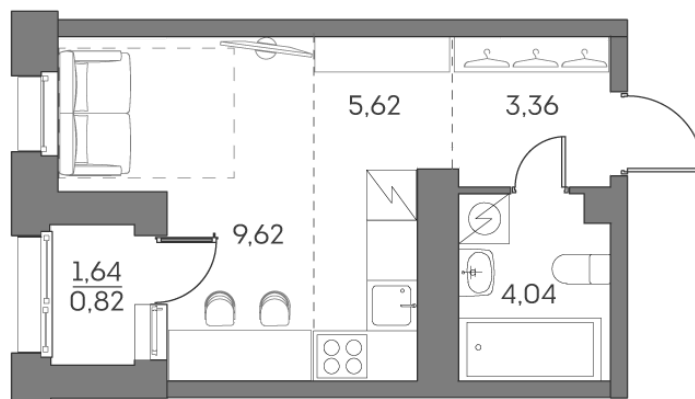

Номер: 249

Студия 23.46 м²

Отсканируйте QR-код и
смотрите на сайте akvilon-
beside.ru

~~22 391 537 руб.~~

15 114 287 руб.

В ипотеку от **34 103 руб.**

Скидка

Европланировка

Корпус	1 корпус 2 очередь	Этаж	24
Секция	1	Сдача	2 кв. 2027

24.06.2026 10:41 (Мск)

Не является публичной офертой, цена может быть скорректирована.
Информация взята с сайта «akvilon-beside.ru».

На этаже 24

Студия 23.46 м²

24.06.2026 10:41 (Мск)

Не является публичной офертой, цена может быть скорректирована
Информация взята с сайта «akvilon-beside.ru».

На генплане 1
корпус 2
очередь

Студия 23.46 м²

24.06.2026 10:41 (Мск)