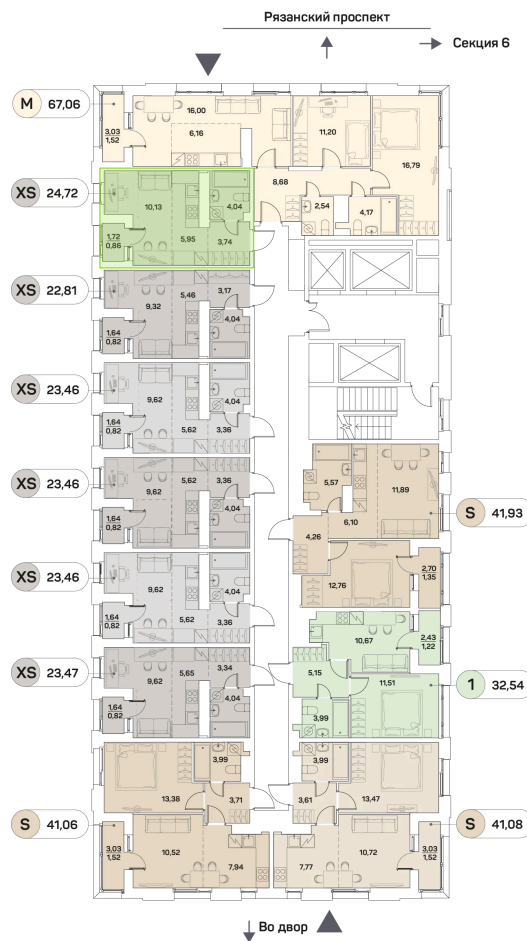

Номер: 612

Студия 24.72 м²

Отсканируйте QR-код и
смотрите на сайте akvilon-
beside.ru

22 954 103 руб.

Европланировка

Корпус	1 корпус 2 очередь	Этаж	19
Секция	5	Сдача	2 кв. 2027

01.07.2026 04:05 (Мск)

Не является публичной офертой, цена может быть скорректирована.
Информация взята с сайта «akvilon-beside.ru».

На этаже 19

Студия 24.72 м²

01.07.2026 04:05 (Мск)

Не является публичной офертой, цена может быть скорректирована.
Информация взята с сайта «akvilon-beside.ru».

На генплане 1
корпус 2
очередь

Студия 24.72 м²