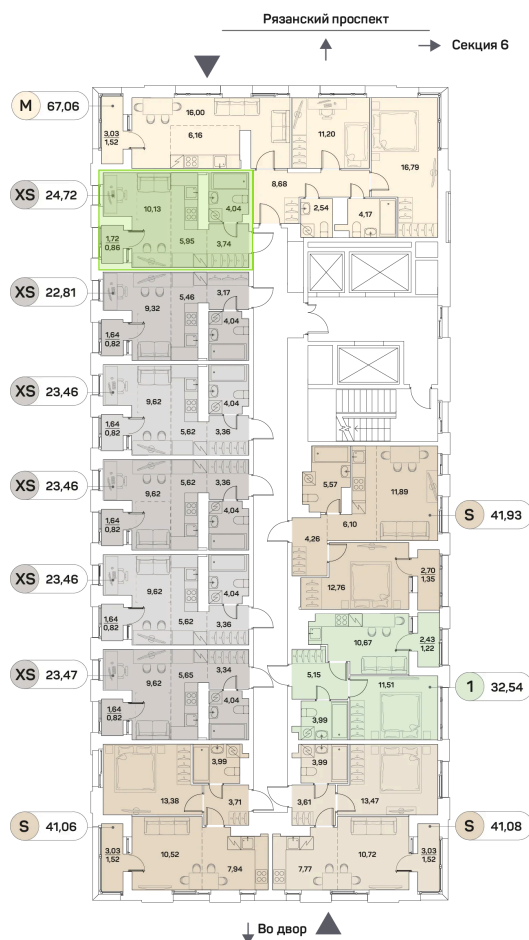

Номер: 612

Студия 24.72 м²

Отсканируйте QR-код и
смотрите на сайте akvilon-
beside.ru

~~14 888 296 руб.~~

11 166 222 руб.

Скидка

Скидка

White Box

На этаже 19

Студия 24.72 м²

Адрес офиса продаж
г Москва, Рязанский пр-кт, д 2 стр 25

21.04.2025 21:18 (Мск)

Не является публичной офертой, цена может быть скорректирована. Информация взята с сайта «akvilon-beside.ru»

**На генплане 1
корпус 2
очередь**

Студия 24.72 м²

Адрес офиса продаж
г Москва, Рязанский пр-кт, д 2 стр 25

21.04.2025 21:18 (Мск)

Не является публичной офертой, цена может быть скорректирована. Информация взята с сайта «akvilon-beside.ru»