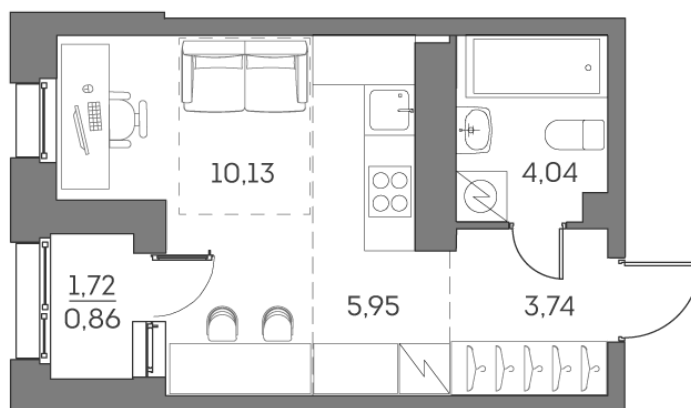

Номер: 612

Студия 24.72 м²

Отсканируйте QR-код и
смотрите на сайте akvilon-
beside.ru

22 954 103 руб.

Европланировка

Корпус	1 корпус 2 очередь	Этаж	19
Секция	5	Сдача	2 кв. 2027

01.07.2026 04:05 (Мск)

Не является публичной офертой, цена может быть скорректирована.
Информация взята с сайта «akvilon-beside.ru».

На этаже 19

Студия 24.72 м²

01.07.2026 04:05 (Мск)

Не является публичной офертой, цена может быть скорректирована.
Информация взята с сайта «akvilon-beside.ru».

На генплане 1
корпус 2
очередь

Студия 24.72 м²