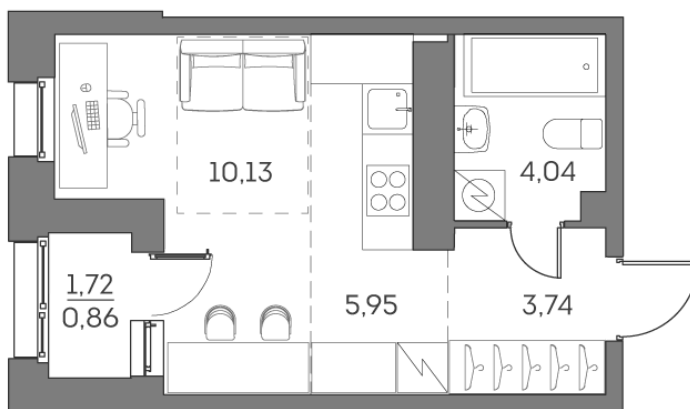

Номер: 612

Студия 24.72 м²

Отсканируйте QR-код и
смотрите на сайте akvilon-
beside.ru

~~14 888 296 руб.~~

11 166 222 руб.

Скидка

Скидка

White Box

На улицу

С лоджией

Корпус

1 корпус 2 очередь

Этаж

19

Секция

5