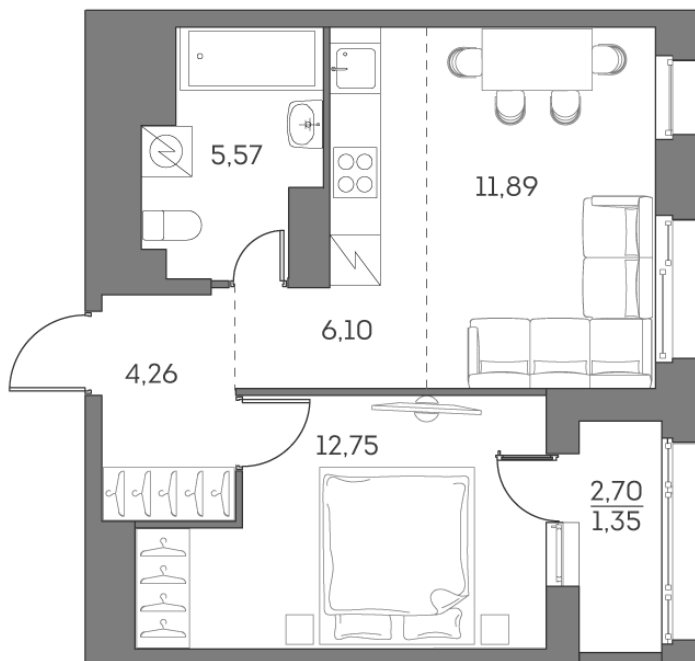

Номер: 210

Отсканируйте QR-код и
смотрите на сайте akvilon-
beside.ru

2 комнатная 41.92 м²

~~23 816 421 руб.~~

17 862 316 руб.

Скидка

Скидка

White Box

Во двор

С лоджией

Корпус	1 корпус 2 очередь	Этаж	21
Секция	1	Сдача	2 кв. 2027

Адрес офиса продаж
г Москва, Рязанский пр-кт, д 2 стр 25

21.04.2025 20:43 (Мск)

Не является публичной офертой, цена может быть скорректирована. Информация взята с сайта «akvilon-beside.ru»

На этаже 21

2 комнатная 41.92 м²

Адрес офиса продаж
г Москва, Рязанский пр-кт, д 2 стр 25

21.04.2025 20:43 (Мск)

Не является публичной офертой, цена может быть скорректирована. Информация взята с сайта «akvilon-beside.ru»