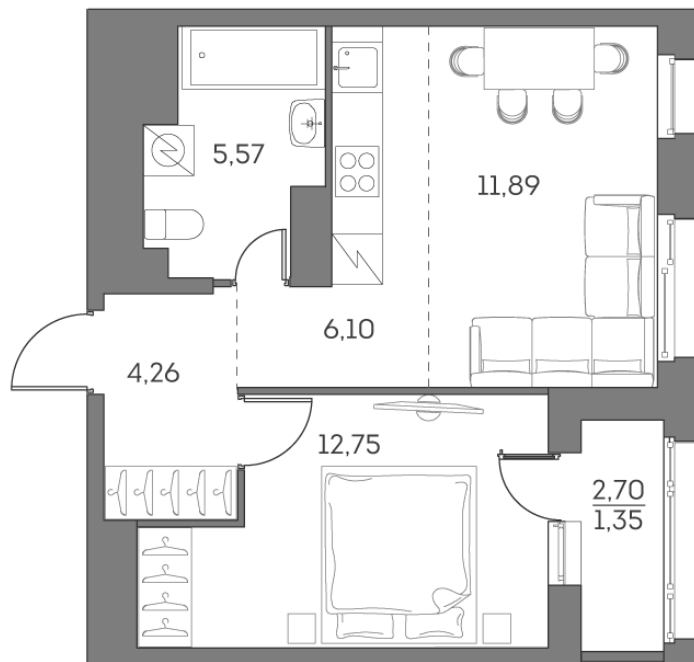

Номер: 210

Отсканируйте QR-код и
смотрите на сайте akvilon-
beside.ru

2 комнатная 41.92 м²

~~32 412 376 руб.~~

21 878 354 руб.

В ипотеку от 49 365 руб.

Скидка

Корпус	1 корпус 2 очередь	Этаж	21
Секция	1	Сдача	2 кв. 2027

21.06.2026 07:22 (Мск)

Не является публичной офертой, цена может быть скорректирована.
Информация взята с сайта «akvilon-beside.ru».

На этаже 21

2 комнатная 41.92 м²

21.06.2026 07:22 (Мск)

Не является публичной офертой, цена может быть скорректирована
Информация взята с сайта «akvilon-beside.ru».

На генплане 1
корпус 2
очередь

2 комнатная 41.92 м²

21.06.2026 07:22 (Мск)

Не является публичной офертой, цена может быть скорректирована
Информация взята с сайта «akvilon-beside.ru».