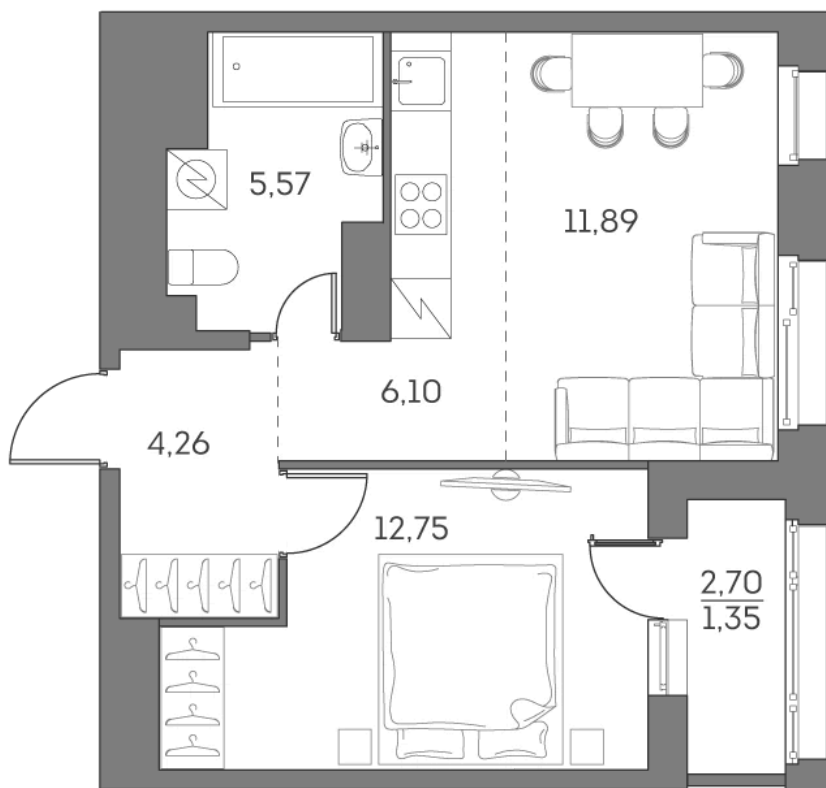

ЖК "Аквилон Beside 2.0 (Аквилон Бисайд 2.0)"

Номер 210

Квартира 2-комнатная 41,92 м²

Скидка

White Box

Вид во двор

С лоджией

Корпус	1 корпус 2 очередь	Секция	1
Этаж	21	Сдача	2 кв. 2027

23 580 615 руб

17 685 461 руб

Отсканируйте QR-код
и смотрите на сайте
akvilon-beside.ru

На этаже 21

Квартира 2-комнатная 41,92 м²

Генплан, 1 корпус 2 очередь