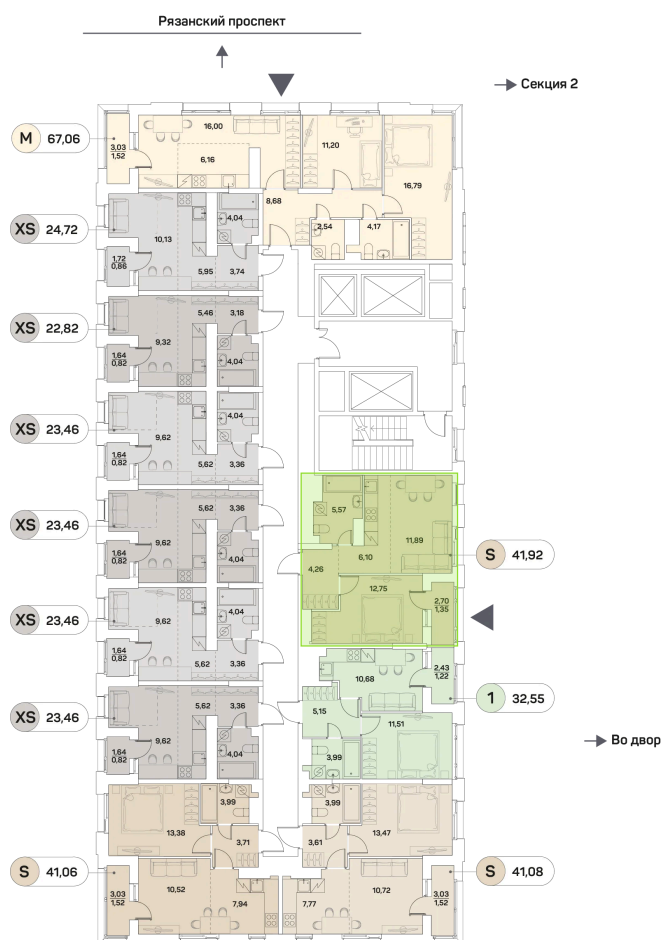

Номер: 210

Отсканируйте QR-код и
смотрите на сайте akvilon-
beside.ru

2 комнатная 41.92 м²

~~32 412 376 руб.~~

21 878 354 руб.

В ипотеку от 49 365 руб.

Скидка

Корпус	1 корпус 2 очередь	Этаж	21
Секция	1	Сдача	2 кв. 2027

21.06.2026 07:22 (Мск)

Не является публичной офертой, цена может быть скорректирована.
Информация взята с сайта «akvilon-beside.ru».

На этаже 21

2 комнатная 41.92 м²

21.06.2026 07:22 (Мск)

Не является публичной офертой, цена может быть скорректирована
Информация взята с сайта «akvilon-beside.ru».

На генплане 1
корпус 2
очередь

2 комнатная 41.92 м²

21.06.2026 07:22 (Мск)

Не является публичной офертой, цена может быть скорректирована
Информация взята с сайта «akvilon-beside.ru».