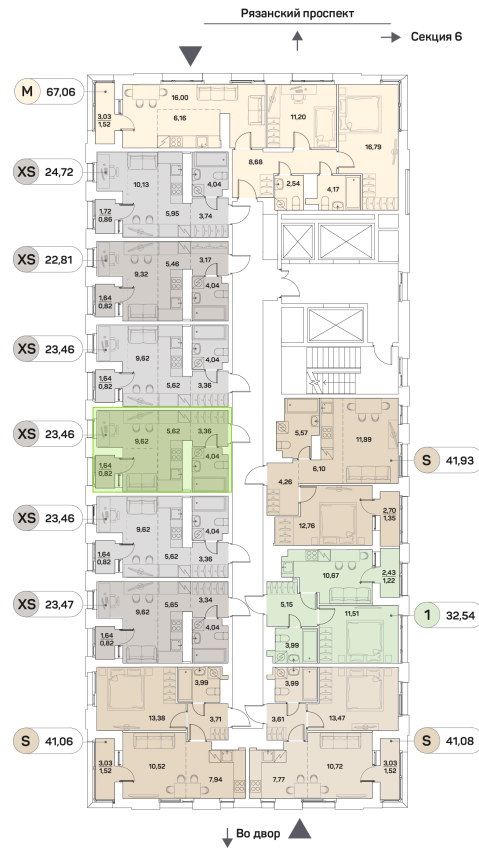

ЖК "Аквилон Beside 2.0 (Аквилон Бисайд 2.0)"

Номер 565

Студия 23,46 м²

Скидка

White Box

Вид на улицу

С лоджией

Корпус	1 корпус 2 очередь	Секция	5
Этаж	15	Сдача	2 кв. 2027

13 585 264 руб

10 188 948 руб

Отсканируйте QR-код
и смотрите на сайте
akvilon-beside.ru

На этаже 15

Студия 23,46 м²

Генплан, 1 корпус 2 очередь

Офис продаж

 Адрес