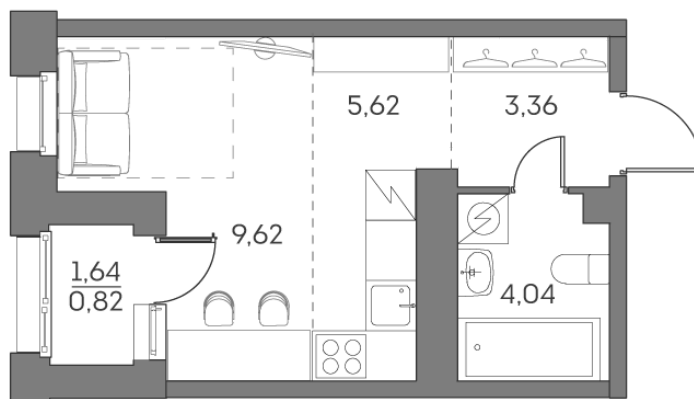

Номер: 260

Студия 23.46 м²

Отсканируйте QR-код и
смотрите на сайте akvilon-
beside.ru

~~22 674 591 руб.~~

15 305 349 руб.

В ипотеку от **34 534 руб.**

Скидка

Европланировка

Корпус	1 корпус 2 очередь	Этаж	25
Секция	1	Сдача	2 кв. 2027

24.06.2026 00:10 (Мск)

Не является публичной офертой, цена может быть скорректирована.
Информация взята с сайта «akvilon-beside.ru».

На этаже 25

Студия 23.46 м²

24.06.2026 00:10 (Мск)

Не является публичной офертой, цена может быть скорректирована
Информация взята с сайта «akvilon-beside.ru».

На генплане 1
корпус 2
очередь

Студия 23.46 м²

24.06.2026 00:10 (Мск)