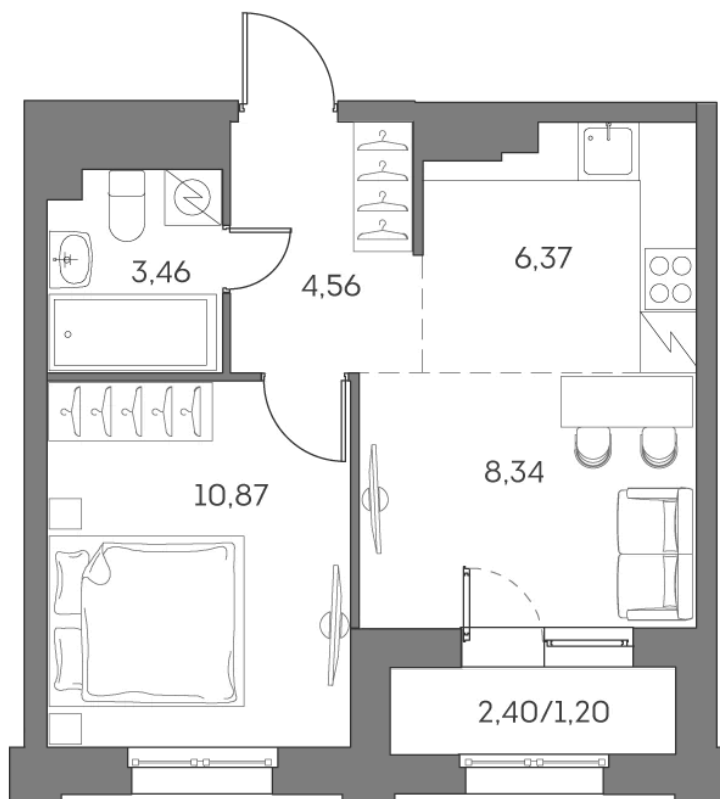

ЖК "Аквилон Beside 2.0 (Аквилон Бисайд 2.0)"

Номер 346

Квартира 2-комнатная 34,8 м²

Скидка

White Box

Вид во двор

С лоджией

Корпус

1 корпус 2 очередь

Секция

3

Этаж

11

Сдача

2 кв. 2027

~~19 351 909 руб~~

14 513 932 руб

Отсканируйте QR-код
и смотрите на сайте
akvilon-beside.ru

На этаже 11

Квартира 2-комнатная 34,8 м²

Генплан, 1 корпус 2 очередь

Офис продаж

 Адрес

г Москва, Рязанский пр-кт, д 2 стр 25