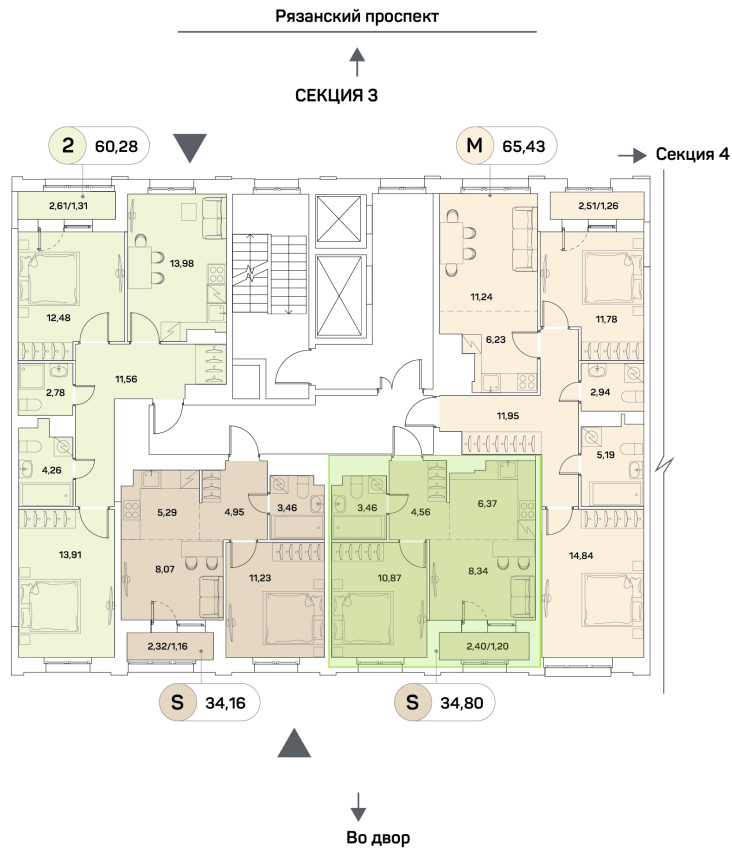

ЖК "Аквилон Beside 2.0 (Аквилон Бисайд 2.0)"

Номер 346

Квартира 2-комнатная 34,8 м²

Скидка

White Box

Вид во двор

С лоджией

Корпус

1 корпус 2 очередь

Секция

3

Этаж

11

Сдача

2 кв. 2027

~~19 351 909 руб~~

14 513 932 руб

Отсканируйте QR-код
и смотрите на сайте
akvilon-beside.ru

На этаже 11

Квартира 2-комнатная 34,8 м²

Генплан, 1 корпус 2 очередь

Офис продаж

 Адрес

г Москва, Рязанский пр-кт, д 2 стр 25