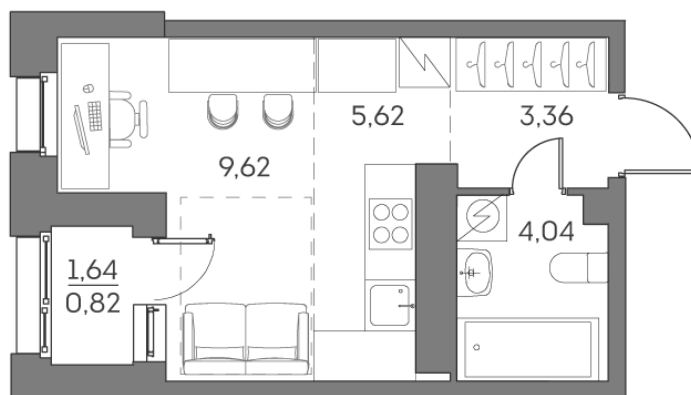

Номер: 598

Студия 23.46 м²

Отсканируйте QR-код и
смотрите на сайте akvilon-
beside.ru

~~14 149 195 руб.~~

10 611 896 руб.

Скидка

Скидка

White Box

На улицу

С лоджией

Корпус	1 корпус 2 очередь	Этаж	18
Секция	5	Сдача	2 кв. 2027

Адрес офиса продаж
г Москва, Рязанский пр-кт, д 2 стр 25

14.03.2025 12:52 (Мск)

Не является публичной офертой, цена может быть скорректирована. Информация взята с сайта «akvilon-beside.ru»