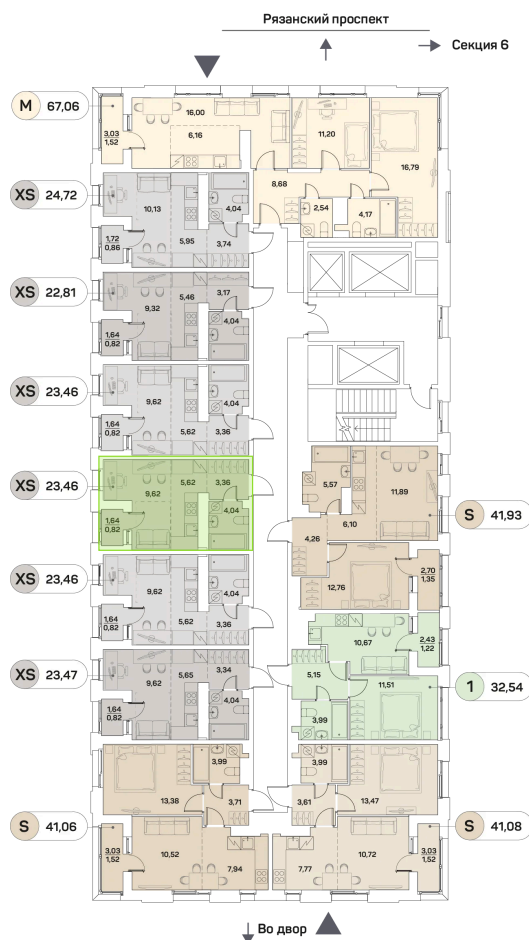

Номер: 598

Студия 23.46 м²

Отсканируйте QR-код и
смотрите на сайте akvilon-
beside.ru

~~14 149 195 руб.~~

10 611 896 руб.

Скидка

Скидка

White Box

На улицу

С лоджией

Корпус	1 корпус 2 очередь	Этаж	18
Секция	5	Сдача	2 кв. 2027

Адрес офиса продаж
г Москва, Рязанский пр-кт, д 2 стр 25

14.03.2025 12:52 (Мск)

Не является публичной офертой, цена может быть скорректирована. Информация взята с сайта «akvilon-beside.ru»

На этаже 18

Студия 23.46 м²

Адрес офиса продаж
г Москва, Рязанский пр-кт, д 2 стр 25

14.03.2025 12:52 (Мск)

Не является публичной офертой, цена может быть скорректирована. Информация взята с сайта «akvilon-beside.ru»

На генплане 1 корпус 2 очередь

Студия 23.46 м²

Адрес офиса продаж
г Москва, Рязанский пр-кт, д 2 стр 25

14.03.2025 12:52 (Мск)

Не является публичной офертой, цена может быть скорректирована. Информация взята с сайта «akvilon-beside.ru»