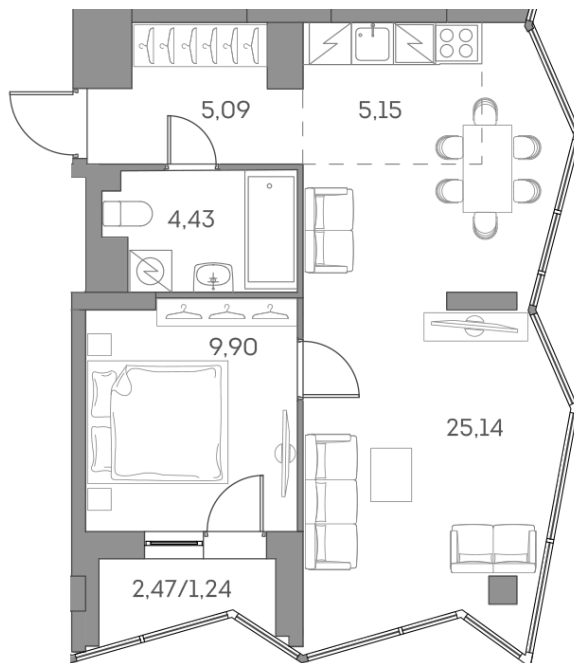

Номер: 996

Отсканируйте QR-код и
смотрите на сайте akvilon-
beside.ru

2 комнатная 50.95 м²

~~23 933 184 руб.~~

17 949 888 руб.

Скидка

Скидка

White Box

На улицу и двор

С лоджией

Корпус

1 корпус 2 очередь

Этаж

16

Секция

9