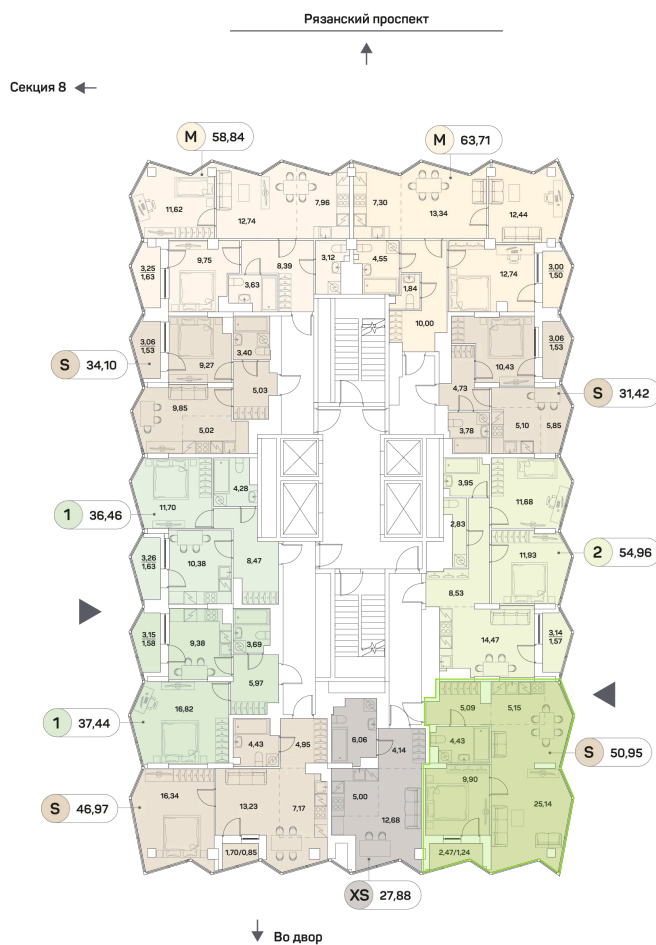

Номер: 996

Отсканируйте QR-код и
смотрите на сайте akvilon-
beside.ru

2 комнатная 50.95 м²

~~23 933 184 руб.~~

17 949 888 руб.

Скидка

Скидка

White Box

На улицу и двор

С лоджией

Корпус

1 корпус 2 очередь

Этаж

16

Секция

9

На этаже 16

2 комнатная 50.95 м²

Адрес офиса продаж
г Москва, Рязанский пр-кт, д 2 стр 25

05.02.2025 14:39 (Мск)

Не является публичной офертой, цена может быть скорректирована. Информация взята с сайта «akvilon-beside.ru»

На генплане 1 корпус 2 очередь

2 комнатная 50.95 м²

Адрес офиса продаж
г Москва, Рязанский пр-кт, д 2 стр 25

05.02.2025 14:39 (Мск)

Не является публичной офертой, цена может быть скорректирована. Информация взята с сайта «akvilon-beside.ru»