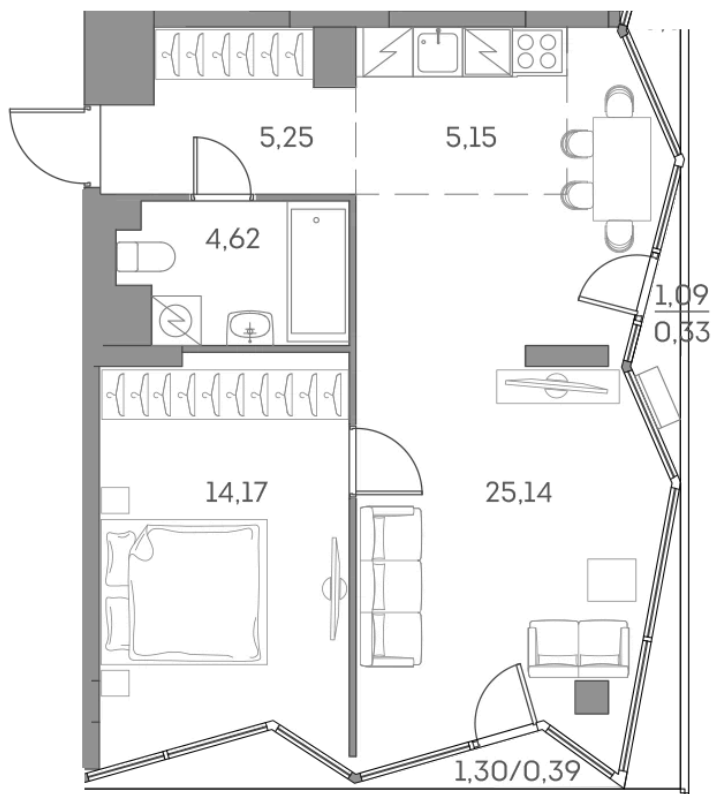

ЖК "Аквилон Beside 2.0 (Аквилон Бисайд 2.0)"

Номер 945

Квартира 2-комнатная 55,05 м²

Скидка

White Box

Вид на улицу и двор

Корпус

1 корпус 2 очередь

Секция

9

Этаж

11

Сдача

2 кв. 2027

24 665 111 руб

18 498 833 руб

Отсканируйте QR-код
и смотрите на сайте
akvilon-beside.ru

На этаже 11

Квартира 2-комнатная 55,05 м²

Генплан, 1 корпус 2 очередь

Офис продаж

 Адрес

г Москва, Рязанский пр-кт, д 2 стр 25

Проложить маршрут