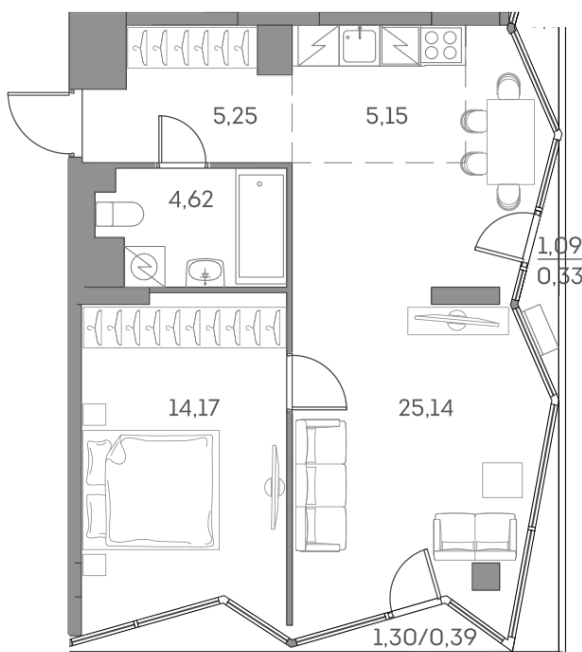

Номер: 945

2 комнатная 55.05 м²

Отсканируйте QR-код и
смотрите на сайте akvilon-
beside.ru

~~23 490 581 руб.~~

17 617 936 руб.

-25%

White Box

На улицу и двор

Во двор

На улицу

Корпус

1 корпус 2 очередь

Этаж

11

Секция

9

Сдача

2 кв. 2027

08.09.2024, 01:29

Не является публичной офертой, цена может быть скорректирована. Информация взята с сайта «akvilon-beside.ru»

На этаже 11

2 комнатная 55.05 м²

08.09.2024, 01:29

Не является публичной офертой, цена может быть скорректирована. Информация взята с сайта «akvilon-beside.ru»

На генплане 1 корпус 2 очередь

2 комнатная 55.05 м²

08.09.2024, 01:29

Не является публичной офертой, цена может быть скорректирована. Информация взята с сайта «akvilon-beside.ru»