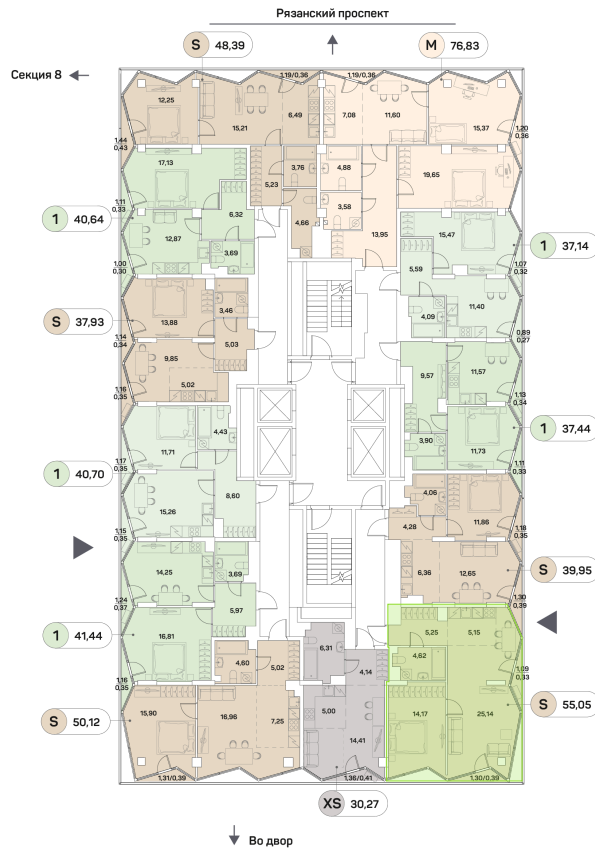

ЖК "Аквилон Beside 2.0 (Аквилон Бисайд 2.0)"

Номер 945

Квартира 2-комнатная 55,05 м²

Скидка

White Box

Вид на улицу и двор

Корпус

1 корпус 2 очередь

Секция

9

Этаж

11

Сдача

2 кв. 2027

24 665 111 руб

18 498 833 руб

Отсканируйте QR-код
и смотрите на сайте
akvilon-beside.ru

На этаже 11

Квартира 2-комнатная 55,05 м²

Генплан, 1 корпус 2 очередь

Офис продаж

 Адрес

г Москва, Рязанский пр-кт, д 2 стр 25

Проложить маршрут