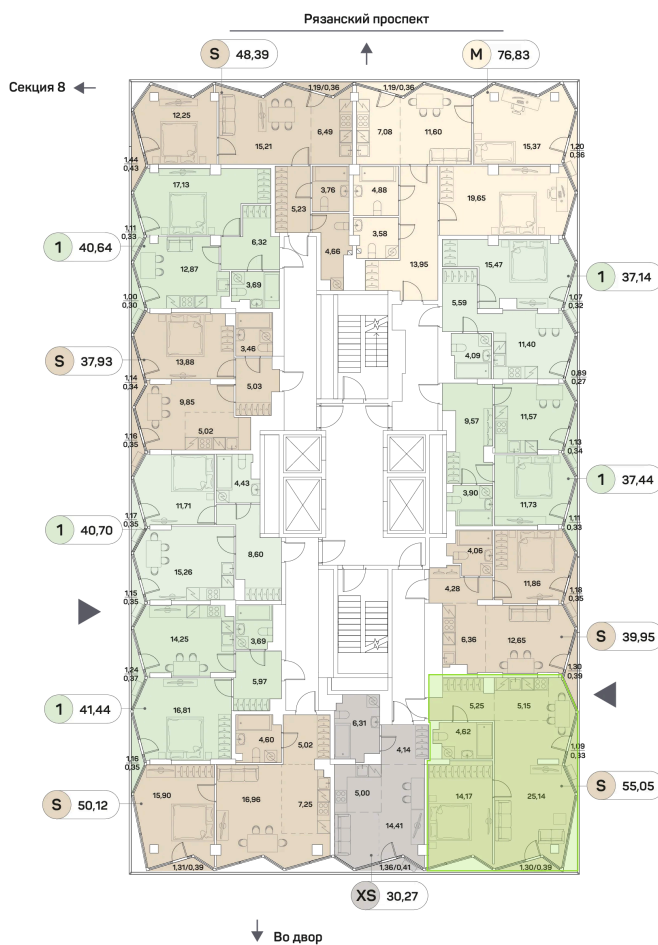

Номер: 945

2 комнатная 55.05 м²

Отсканируйте QR-код и
смотрите на сайте akvilon-
beside.ru

~~23 490 581 руб.~~

17 617 936 руб.

-25%

White Box

На улицу и двор

Во двор

На улицу

Корпус

1 корпус 2 очередь

Этаж

11

Секция

9

Сдача

2 кв. 2027

08.09.2024, 01:29

Не является публичной офертой, цена может быть скорректирована. Информация взята с сайта «akvilon-beside.ru»

На этаже 11

2 комнатная 55.05 м²

08.09.2024, 01:29

Не является публичной офертой, цена может быть скорректирована. Информация взята с сайта «akvilon-beside.ru»

На генплане 1 корпус 2 очередь

2 комнатная 55.05 м²

08.09.2024, 01:29

Не является публичной офертой, цена может быть скорректирована. Информация взята с сайта «akvilon-beside.ru»