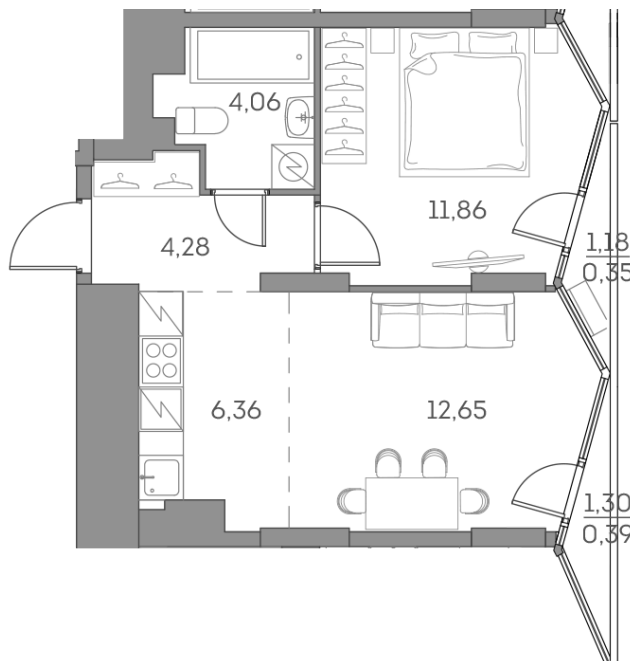

Номер: 884

2 комнатная 39.95 м²

Отсканируйте QR-код и
смотрите на сайте akvilon-
beside.ru

~~18 407 203 руб.~~

13 805 402 руб.

-25%

White Box

На улицу

На улицу

| | | | |
|--------|--------------------|-------|------------|
| Корпус | 1 корпус 2 очередь | Этаж | 6 |
| Секция | 9 | Сдача | 2 кв. 2027 |

08.09.2024, 00:52

Не является публичной офертой, цена может быть скорректирована. Информация взята с сайта «akvilon-beside.ru»

На генплане 1 корпус 2 очередь

2 комнатная 39.95 м²

08.09.2024, 00:52

Не является публичной офертой, цена может быть скорректирована. Информация взята с сайта «akvilon-beside.ru»