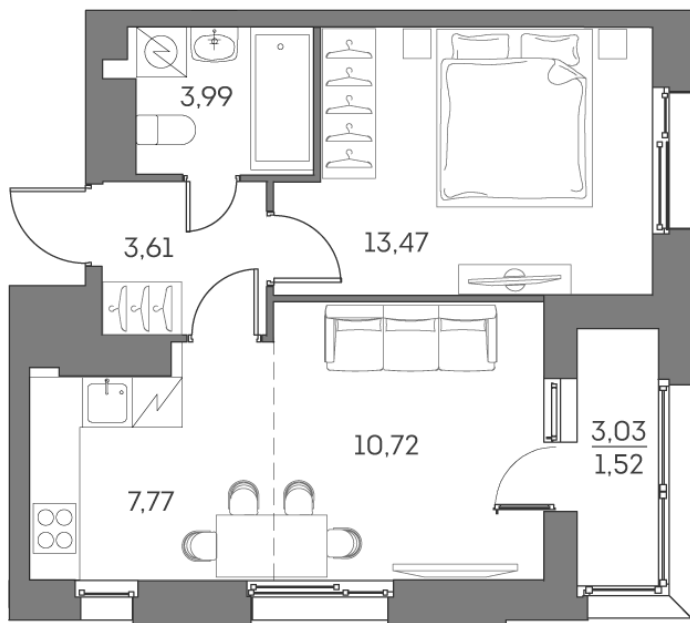

Номер: 638

Отсканируйте QR-код и
смотрите на сайте akvilon-
beside.ru

2 комнатная 41.08 м²

~~22 073 435 руб.~~

16 555 076 руб.

-25%

White Box

Во двор

Во двор

С лоджией

Корпус

1 корпус 2 очередь

Этаж

22

Секция

5

Сдача

2 кв. 2027

08.09.2024, 02:57

Не является публичной офертой, цена может быть скорректирована. Информация взята с сайта «akvilon-beside.ru»

На этаже 22

2 комнатная 41.08 м²

08.09.2024, 02:57

Не является публичной офертой, цена может быть скорректирована. Информация взята с сайта «akvilon-beside.ru»

На генплане 1 корпус 2 очередь

2 комнатная 41.08 м²

08.09.2024, 02:57

Не является публичной офертой, цена может быть скорректирована. Информация взята с сайта «akvilon-beside.ru»