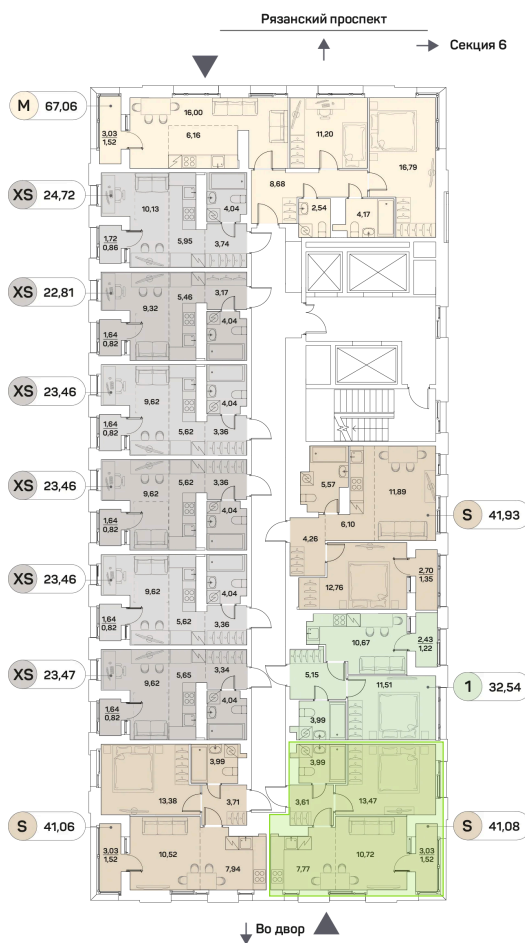

Номер: 638

Отсканируйте QR-код и
смотрите на сайте akvilon-
beside.ru

2 комнатная 41.08 м²

~~23 450 984 руб.~~

17 588 238 руб.

Скидка

White Box

Во двор

С лоджией

Корпус	1 корпус 2 очередь	Этаж	22
Секция	5	Сдача	2 кв. 2027

21.12.2024, 14:59

Не является публичной офертой, цена может быть скорректирована. Информация взята с сайта «akvilon-beside.ru»

На этаже 22

2 комнатная 41.08 м²

21.12.2024, 14:59

Не является публичной офертой, цена может быть скорректирована. Информация взята с сайта «akvilon-beside.ru»

На генплане 1 корпус 2 очередь

2 комнатная 41.08 м²

21.12.2024, 14:59