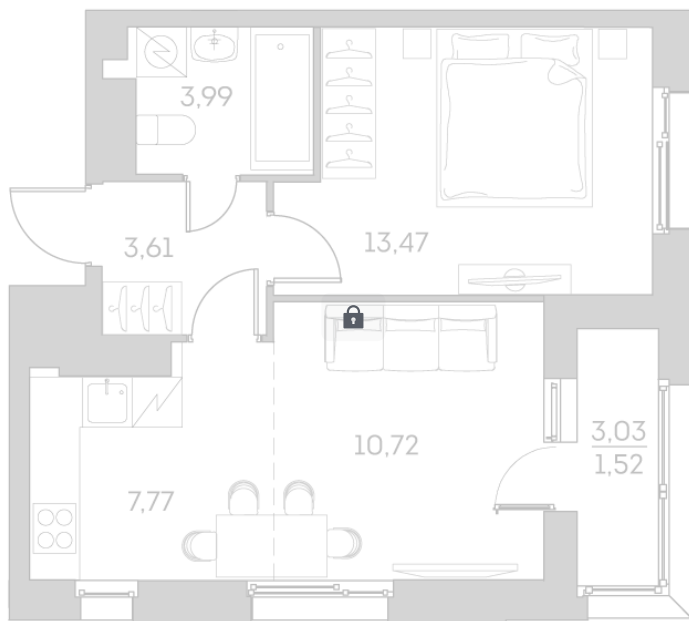

Номер: 638

Отсканируйте QR-код и
смотрите на сайте akvilon-
beside.ru

2 комнатная 41.08 м²

~~23 450 984 руб.~~

17 588 238 руб.

Скидка

White Box

Во двор

С лоджией

Корпус	1 корпус 2 очередь	Этаж	22
Секция	5	Сдача	2 кв. 2027

21.12.2024, 14:59

Не является публичной офертой, цена может быть скорректирована. Информация взята с сайта «akvilon-beside.ru»

На этаже 22

2 комнатная 41.08 м²

21.12.2024, 14:59

Не является публичной офертой, цена может быть скорректирована. Информация взята с сайта «akvilon-beside.ru»

На генплане 1 корпус 2 очередь

2 комнатная 41.08 м²

21.12.2024, 14:59