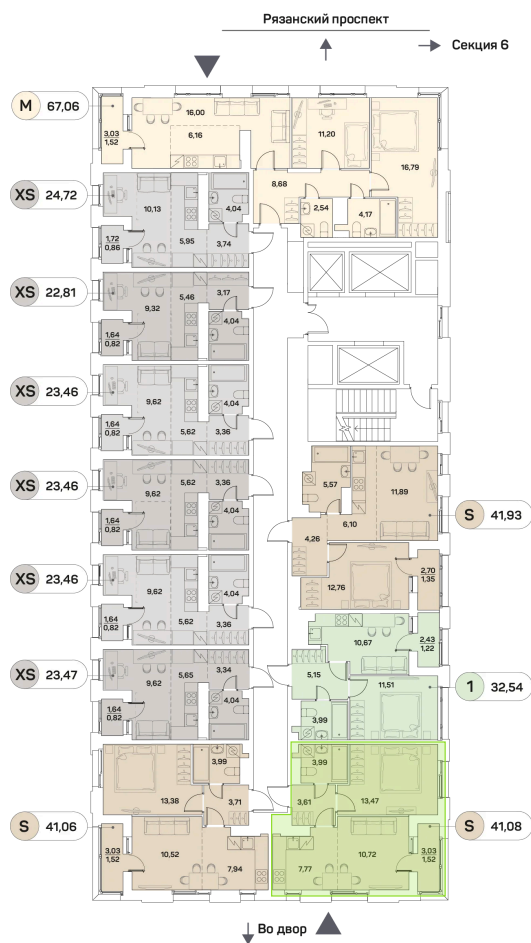

Номер: 638

Отсканируйте QR-код и
смотрите на сайте akvilon-
beside.ru

2 комнатная 41.08 м²

~~22 073 435 руб.~~

16 555 076 руб.

-25%

White Box

Во двор

Во двор

С лоджией

Корпус

1 корпус 2 очередь

Этаж

22

Секция

5

Сдача

2 кв. 2027

08.09.2024, 02:57

Не является публичной офертой, цена может быть скорректирована. Информация взята с сайта «akvilon-beside.ru»

На этаже 22

2 комнатная 41.08 м²

08.09.2024, 02:57

Не является публичной офертой, цена может быть скорректирована. Информация взята с сайта «akvilon-beside.ru»

На генплане 1 корпус 2 очередь

2 комнатная 41.08 м²

08.09.2024, 02:57

Не является публичной офертой, цена может быть скорректирована. Информация взята с сайта «akvilon-beside.ru»