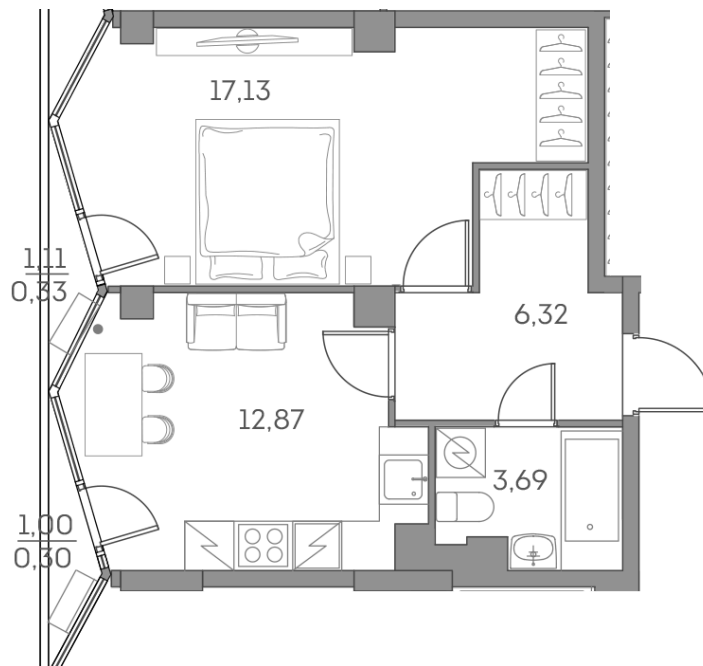

Номер: 855

Отсканируйте QR-код и
смотрите на сайте akvilon-
beside.ru

1 комнатная 40.64 м²

~~19 034 405 руб.~~

14 275 804 руб.

Скидка

Скидка

White Box

На улицу

Корпус	1 корпус 2 очередь	Этаж	3
Секция	9	Сдача	2 кв. 2027

Адрес офиса продаж
г Москва, Рязанский пр-кт, д 2 стр 25

05.02.2025 18:56 (Мск)

Не является публичной офертой, цена может быть скорректирована. Информация взята с сайта «akvilon-beside.ru»

На этаже 3

1 комнатная 40.64 м²

Адрес офиса продаж
г Москва, Рязанский пр-кт, д 2 стр 25

05.02.2025 18:56 (Мск)

Не является публичной офертой, цена может быть скорректирована. Информация взята с сайта «akvilon-beside.ru»