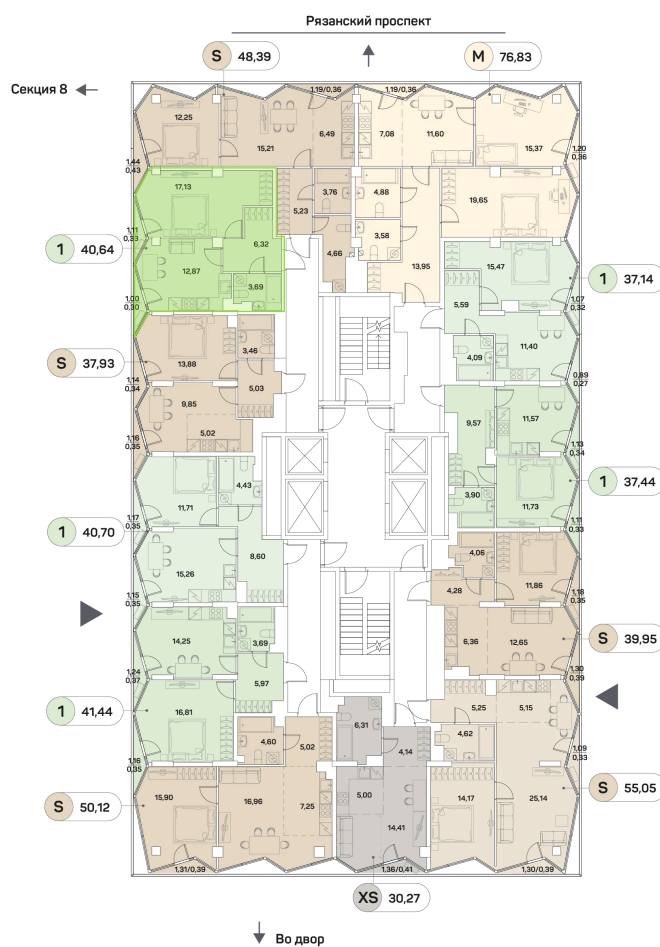

Номер: 855

Отсканируйте QR-код и
смотрите на сайте akvilon-
beside.ru

1 комнатная 40.64 м²

~~19 034 405 руб.~~

14 275 804 руб.

Скидка

Скидка

White Box

На улицу

Корпус	1 корпус 2 очередь	Этаж	3
Секция	9	Сдача	2 кв. 2027

Адрес офиса продаж
г Москва, Рязанский пр-кт, д 2 стр 25

05.02.2025 18:56 (Мск)

Не является публичной офертой, цена может быть скорректирована. Информация взята с сайта «akvilon-beside.ru»

На этаже 3

1 комнатная 40.64 м²

Адрес офиса продаж
г Москва, Рязанский пр-кт, д 2 стр 25

05.02.2025 18:56 (Мск)

Не является публичной офертой, цена может быть скорректирована. Информация взята с сайта «akvilon-beside.ru»

На генплане 1 корпус 2 очередь

1 комнатная 40.64 м²

Адрес офиса продаж
г Москва, Рязанский пр-кт, д 2 стр 25

05.02.2025 18:56 (Мск)

Не является публичной офертой, цена может быть скорректирована. Информация взята с сайта «akvilon-beside.ru»