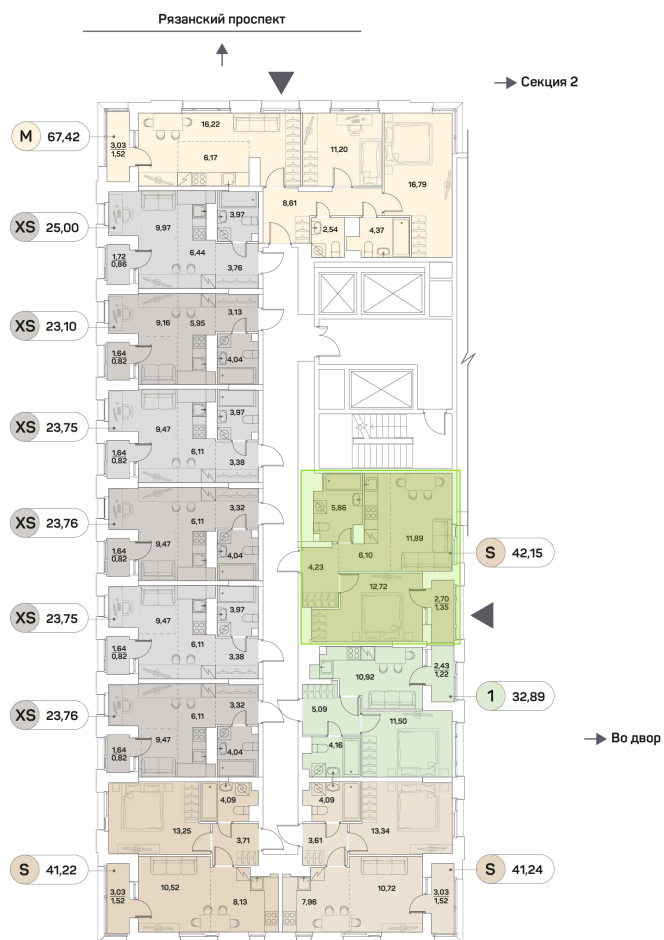

Номер: 100

Отсканируйте QR-код и
смотрите на сайте akvilon-
beside.ru

2 комнатная 42.15 м²

~~19 850 121 руб.~~

14 887 591 руб.

-25%

White Box

Во двор

Сдача

2 кв. 2027

08.09.2024, 01:05

Не является публичной офертой, цена может быть скорректирована. Информация взята с сайта «akvilon-beside.ru»

На этаже 11

2 комнатная 42.15 м²

08.09.2024, 01:05

Не является публичной офертой, цена может быть скорректирована. Информация взята с сайта «akvilon-beside.ru»

На генплане 1 корпус 2 очередь

2 комнатная 42.15 м²

08.09.2024, 01:05

Не является публичной офертой, цена может быть скорректирована. Информация взята с сайта «akvilon-beside.ru»