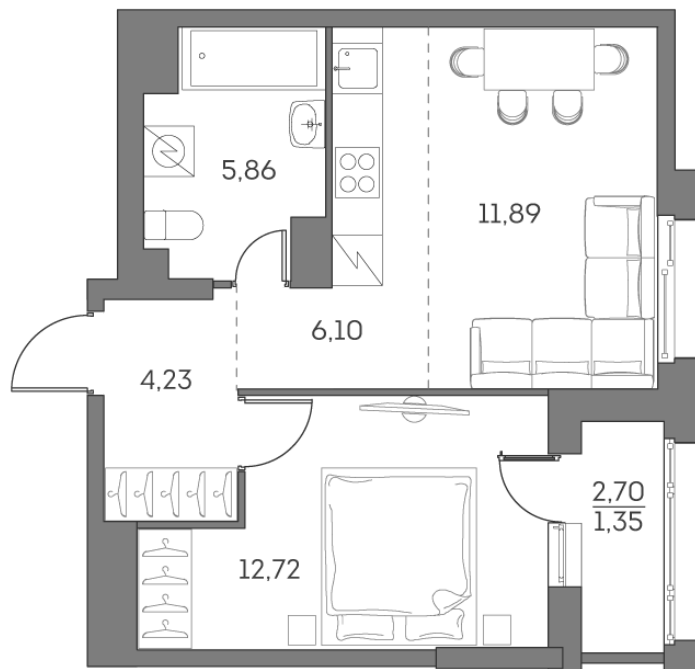

Номер: 100

Отсканируйте QR-код и
смотрите на сайте akvilon-
beside.ru

2 комнатная 42.15 м²

~~19 850 121 руб.~~

14 887 591 руб.

-25%

White Box

Во двор

Во двор

С лоджией

Корпус

1 корпус 2 очередь

Этаж

11

Секция

1

Сдача

2 кв. 2027

08.09.2024, 01:05

Не является публичной офертой, цена может быть скорректирована. Информация взята с сайта «akvilon-beside.ru»

На этаже 11

2 комнатная 42.15 м²

08.09.2024, 01:05

Не является публичной офертой, цена может быть скорректирована. Информация взята с сайта «akvilon-beside.ru»

На генплане 1 корпус 2 очередь

2 комнатная 42.15 м²

08.09.2024, 01:05

Не является публичной офертой, цена может быть скорректирована. Информация взята с сайта «akvilon-beside.ru»