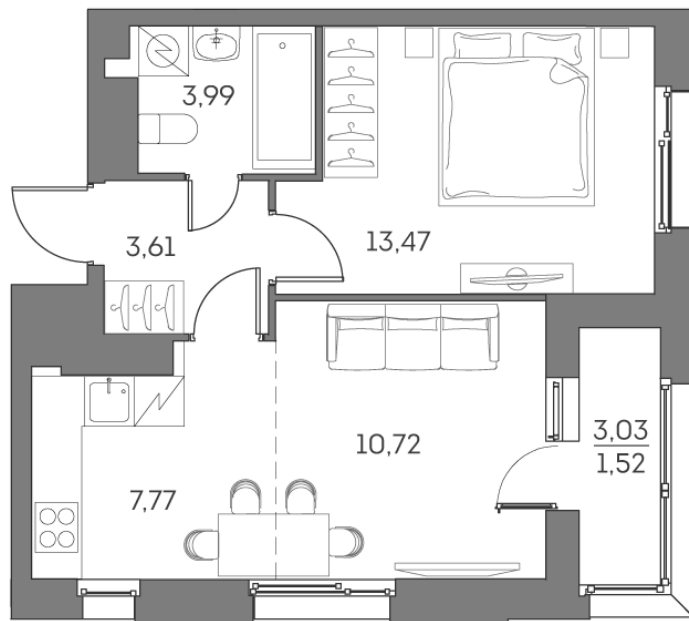

Номер: 616

Отсканируйте QR-код и
смотрите на сайте akvilon-
beside.ru

2 комнатная 41.08 м²

~~32 813 007 руб.~~

22 148 780 руб.

В ипотеку от 50 038 руб.

Скидка

С лоджией

Корпус	1 корпус 2 очередь	Этаж	20
Секция	5	Сдача	2 кв. 2027

20.05.2026 23:50 (Мск)

Не является публичной офертой, цена может быть скорректирована
Информация взята с сайта «akvilon-beside.ru».

На этаже 20

2 комнатная 41.08 м²

20.05.2026 23:50 (Мск)

Не является публичной офертой, цена может быть скорректирована
Информация взята с сайта «akvilon-beside.ru».

На генплане 1
корпус 2
очередь

2 комнатная 41.08 м²