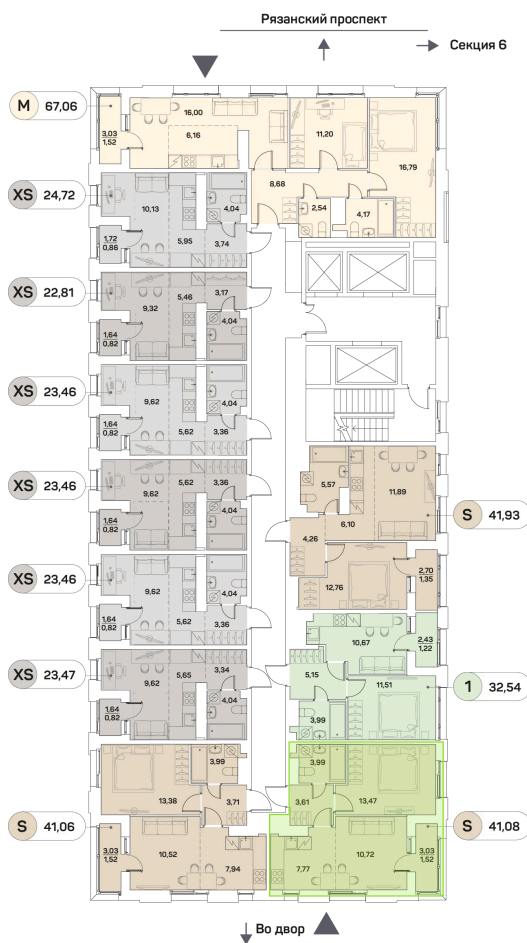

Номер: 616

Отсканируйте QR-код и
смотрите на сайте akvilon-
beside.ru

2 комнатная 41.08 м²

~~21 601 561 руб.~~

16 201 171 руб.

-25%

White Box

Во двор

Во двор

С лоджией

Корпус	1 корпус 2 очередь	Этаж	20
Секция	5	Сдача	2 кв. 2027

08.09.2024, 03:02

Не является публичной офертой, цена может быть скорректирована. Информация взята с сайта «akvilon-beside.ru»

На этаже 20

2 комнатная 41.08 м²

08.09.2024, 03:02

Не является публичной офертой, цена может быть скорректирована. Информация взята с сайта «akvilon-beside.ru»

На генплане 1 корпус 2 очередь

2 комнатная 41.08 м²