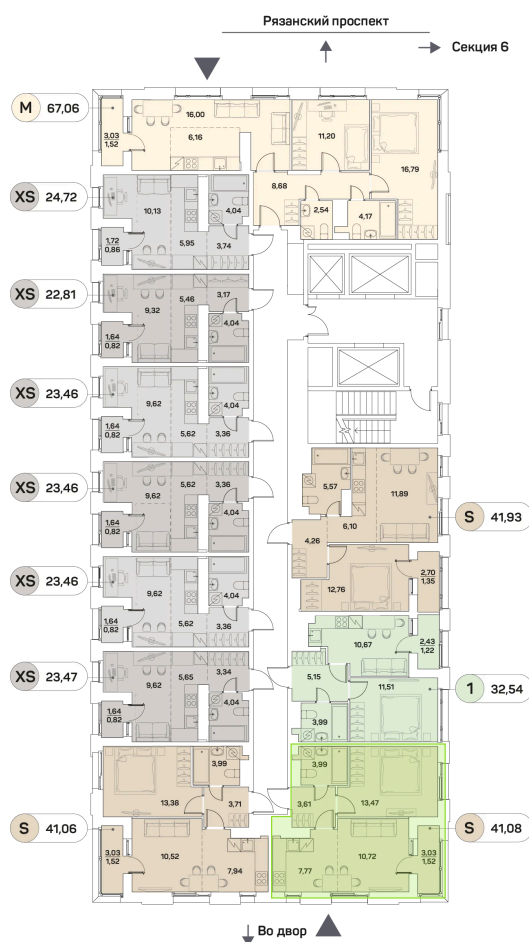

Номер: 616

Отсканируйте QR-код и
смотрите на сайте akvilon-
beside.ru

2 комнатная 41.08 м²

~~29 531 707 руб.~~

22 148 780 руб.

В ипотеку от 49 975 руб.

100%

Европланировка

Корпус	1 корпус 2 очередь	Этаж	20
Секция	5	Сдача	2 кв. 2027

05.07.2026 02:04 (Мск)

Не является публичной офертой, цена может быть скорректирована.
Информация взята с сайта «akvilon-beside.ru».

На этаже 20

2 комнатная 41.08 м²

05.07.2026 02:04 (Мск)

Не является публичной офертой, цена может быть скорректирована.
Информация взята с сайта «akvilon-beside.ru».

На генплане 1
корпус 2
очередь

2 комнатная 41.08 м²