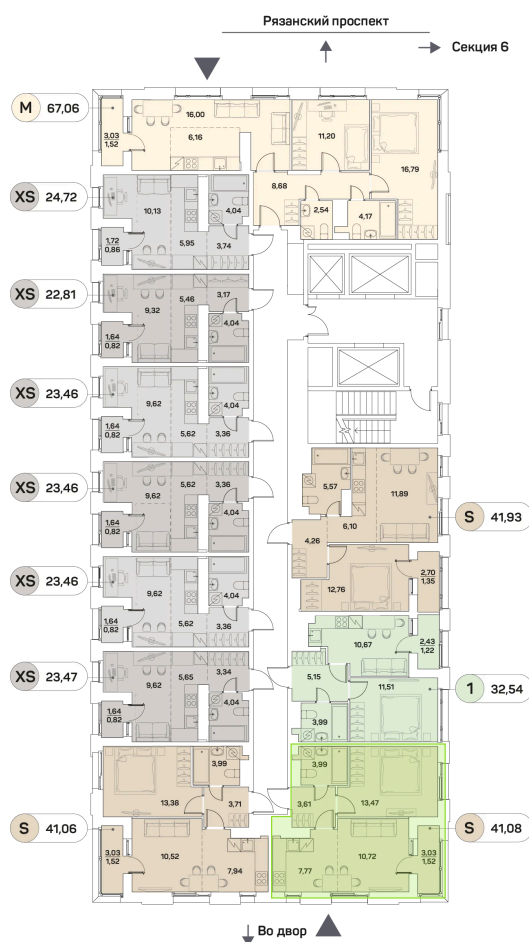

Номер: 616

Отсканируйте QR-код и
смотрите на сайте akvilon-
beside.ru

2 комнатная 41.08 м²

~~32 813 007 руб.~~

22 148 780 руб.

В ипотеку от 50 038 руб.

Скидка

С лоджией

Корпус	1 корпус 2 очередь	Этаж	20
Секция	5	Сдача	2 кв. 2027

20.05.2026 23:50 (Мск)

Не является публичной офертой, цена может быть скорректирована
Информация взята с сайта «akvilon-beside.ru».

На этаже 20

2 комнатная 41.08 м²

20.05.2026 23:50 (Мск)

Не является публичной офертой, цена может быть скорректирована
Информация взята с сайта «akvilon-beside.ru».

На генплане 1
корпус 2
очередь

2 комнатная 41.08 м²