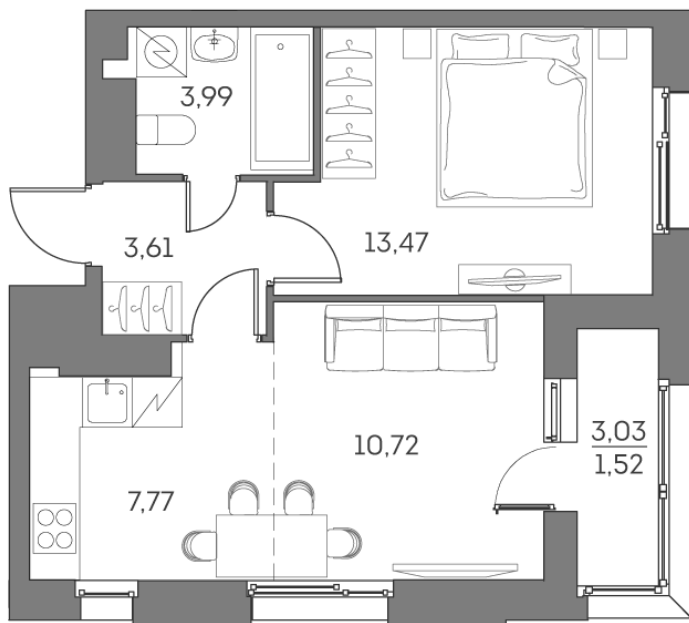

Номер: 616

Отсканируйте QR-код и
смотрите на сайте akvilon-
beside.ru

2 комнатная 41.08 м²

~~21 601 561 руб.~~

16 201 171 руб.

-25%

White Box

Во двор

Во двор

С лоджией

Корпус	1 корпус 2 очередь	Этаж	20
Секция	5	Сдача	2 кв. 2027

08.09.2024, 03:02

Не является публичной офертой, цена может быть скорректирована. Информация взята с сайта «akvilon-beside.ru»

На этаже 20

2 комнатная 41.08 м²

08.09.2024, 03:02

Не является публичной офертой, цена может быть скорректирована. Информация взята с сайта «akvilon-beside.ru»

На генплане 1 корпус 2 очередь

2 комнатная 41.08 м²