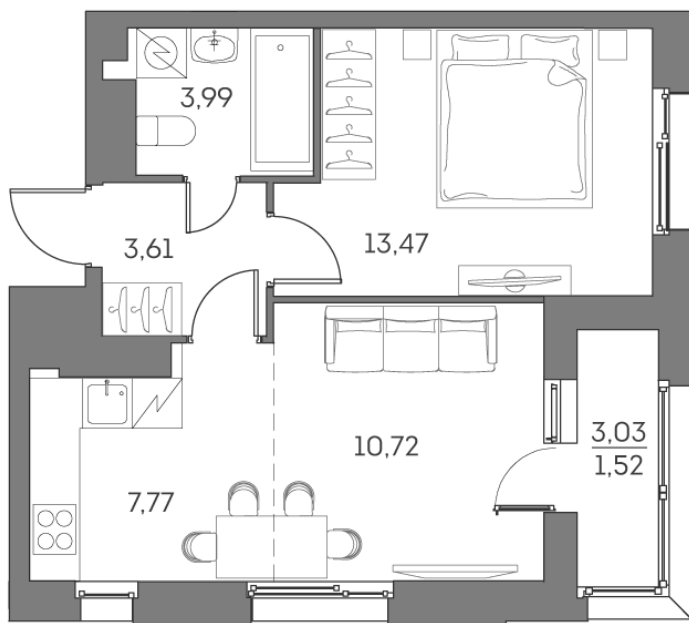

# 2 комнатная 41.08 м<sup>2</sup>

Отсканируйте QR-код и  
смотрите на сайте  
akvilon-beside.ru

~~32 539 137 руб.~~

**21 963 917 руб.**

Скидка

С лоджией

Корпус	1 корпус 2 очередь	Этаж	20
Секция	5	Сдача	2 кв. 2027

# На этаже 20

2 комнатная 41.08 м<sup>2</sup>

03.04.2026 18:47 Мск

Не является публичной офертой, цена может быть скорректирована. Информация взята с сайта «akvilon-beside.ru»

На генплане 1  
корпус 2  
очередь