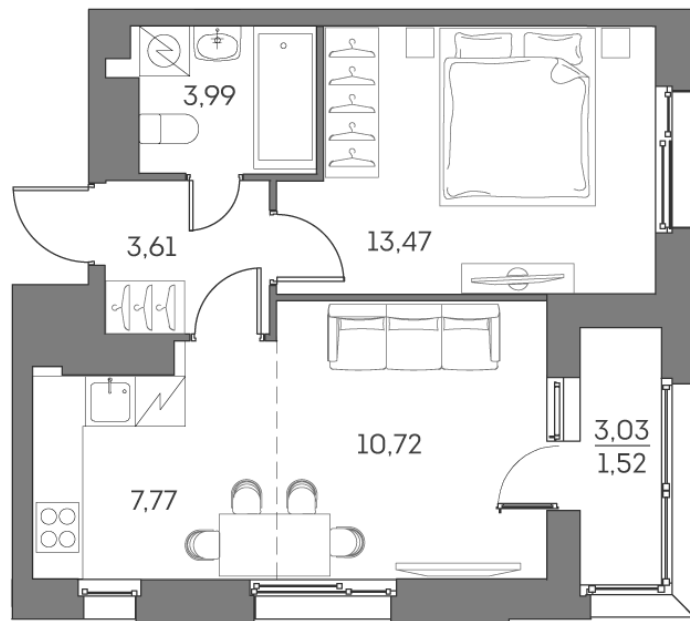

Номер: 616

Отсканируйте QR-код и
смотрите на сайте akvilon-
beside.ru

2 комнатная 41.08 м²

~~29 531 707 руб.~~

22 148 780 руб.

В ипотеку от 49 975 руб.

100%

Европланировка

Корпус	1 корпус 2 очередь	Этаж	20
Секция	5	Сдача	2 кв. 2027

05.07.2026 02:04 (Мск)

Не является публичной офертой, цена может быть скорректирована.
Информация взята с сайта «akvilon-beside.ru».

На этаже 20

2 комнатная 41.08 м²

05.07.2026 02:04 (Мск)

Не является публичной офертой, цена может быть скорректирована.
Информация взята с сайта «akvilon-beside.ru».

На генплане 1
корпус 2
очередь

2 комнатная 41.08 м²