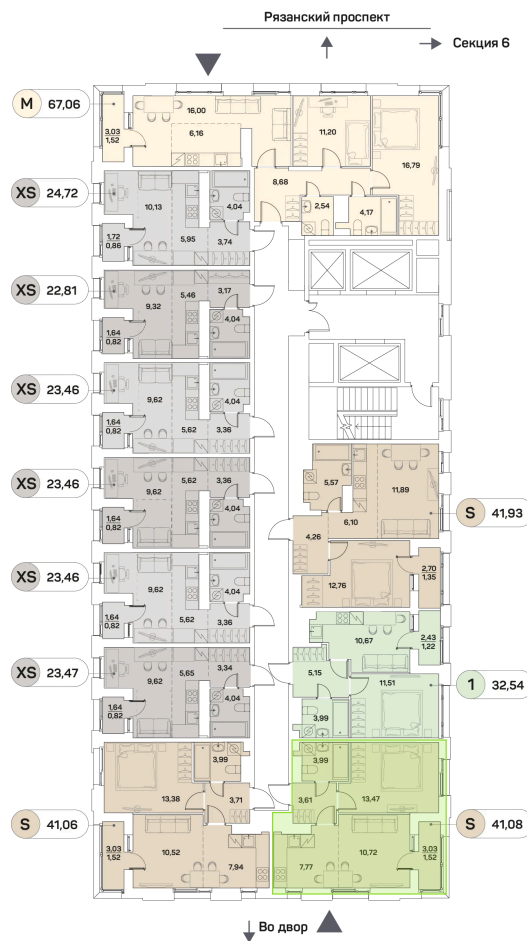

# 2 комнатная 41.08 м<sup>2</sup>

Отсканируйте QR-код и  
смотрите на сайте  
akvilon-beside.ru

~~32 539 137 руб.~~

**21 963 917 руб.**

Скидка

С лоджией

Корпус	1 корпус 2 очередь	Этаж	20
Секция	5	Сдача	2 кв. 2027

# На этаже 20

2 комнатная 41.08 м<sup>2</sup>

03.04.2026 18:47 Мск

Не является публичной офертой, цена может быть скорректирована. Информация взята с сайта «akvilon-beside.ru»

На генплане 1  
корпус 2  
очередь