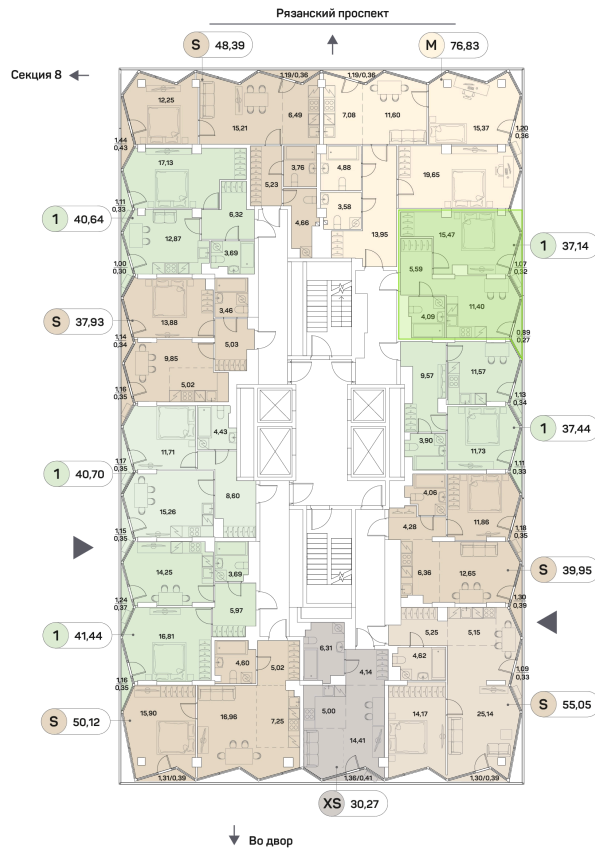

ЖК "Аквилон Beside 2.0 (Аквилон Бисайд 2.0)"

Номер 930

Квартира 1-комнатная 37,14 м²

Скидка

White Box

Вид на улицу

Корпус	1 корпус 2 очередь	Секция	9
Этаж	10	Сдача	2 кв. 2027

18 981 088 руб

14 235 816 руб

Отсканируйте QR-код
и смотрите на сайте
akvilon-beside.ru

На этаже 10

Квартира 1-комнатная 37,14 м²

Генплан, 1 корпус 2 очередь

Офис продаж

 Адрес

г Москва, Рязанский пр-кт, д 2 стр 25