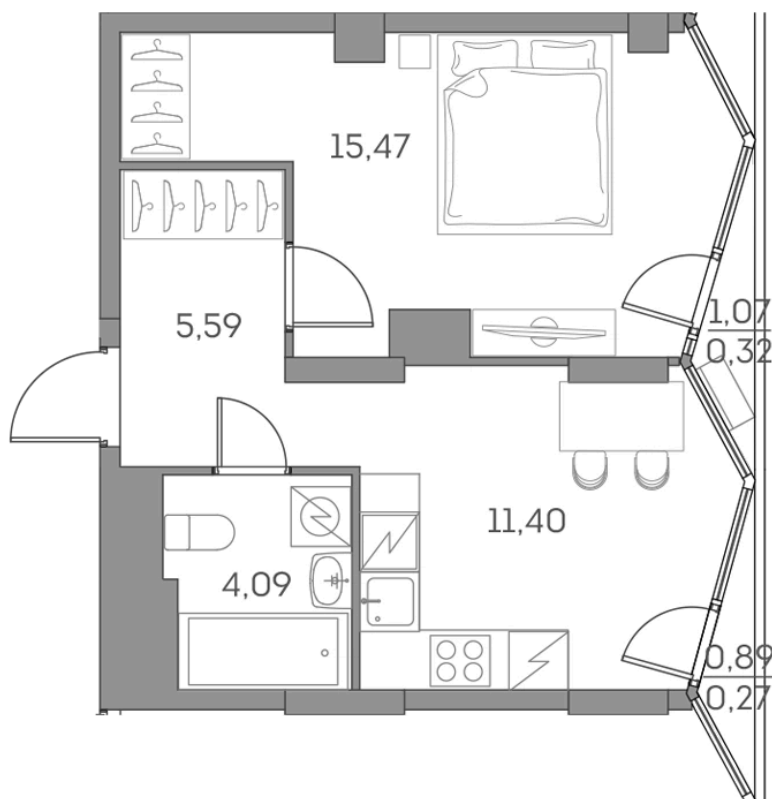

ЖК "Аквилон Beside 2.0 (Аквилон Бисайд 2.0)"

Номер 930

Квартира 1-комнатная 37,14 м²

Скидка

White Box

Вид на улицу

Корпус	1 корпус 2 очередь	Секция	9
Этаж	10	Сдача	2 кв. 2027

18 981 088 руб

14 235 816 руб

Отсканируйте QR-код
и смотрите на сайте
akvilon-beside.ru

На этаже 10

Квартира 1-комнатная 37,14 м²

Генплан, 1 корпус 2 очередь

Офис продаж

 Адрес

г Москва, Рязанский пр-кт, д 2 стр 25