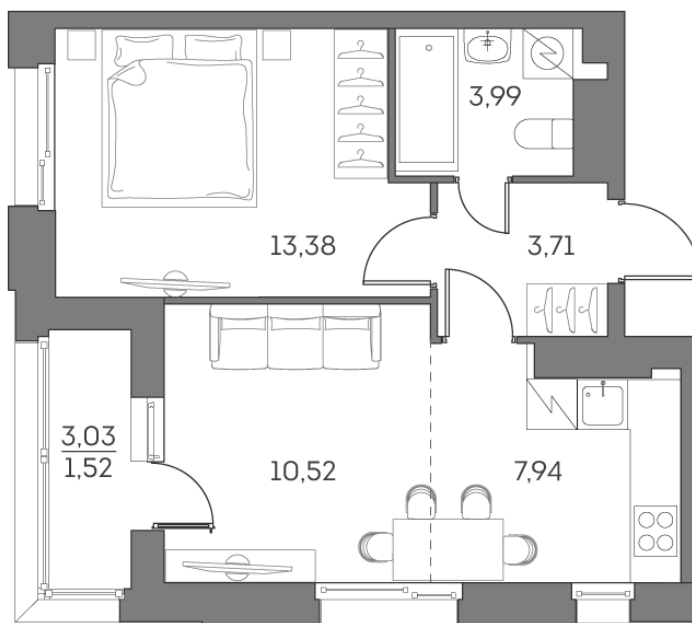

Номер: 213

Отсканируйте QR-код и
смотрите на сайте akvilon-
beside.ru

2 комнатная 41.06 м²

~~32 294 128 руб.~~

21 798 536 руб.

В ипотеку от 49 185 руб.

Скидка

С лоджией

Корпус	1 корпус 2 очередь	Этаж	21
Секция	1	Сдача	2 кв. 2027

22.05.2026 22:03 (Мск)

Не является публичной офертой, цена может быть скорректирована
Информация взята с сайта «akvilon-beside.ru».

На этаже 21

2 комнатная 41.06 м²

22.05.2026 22:03 (Мск)

Не является публичной офертой, цена может быть скорректирована
Информация взята с сайта «akvilon-beside.ru».

На генплане 1
корпус 2
очередь

2 комнатная 41.06 м²