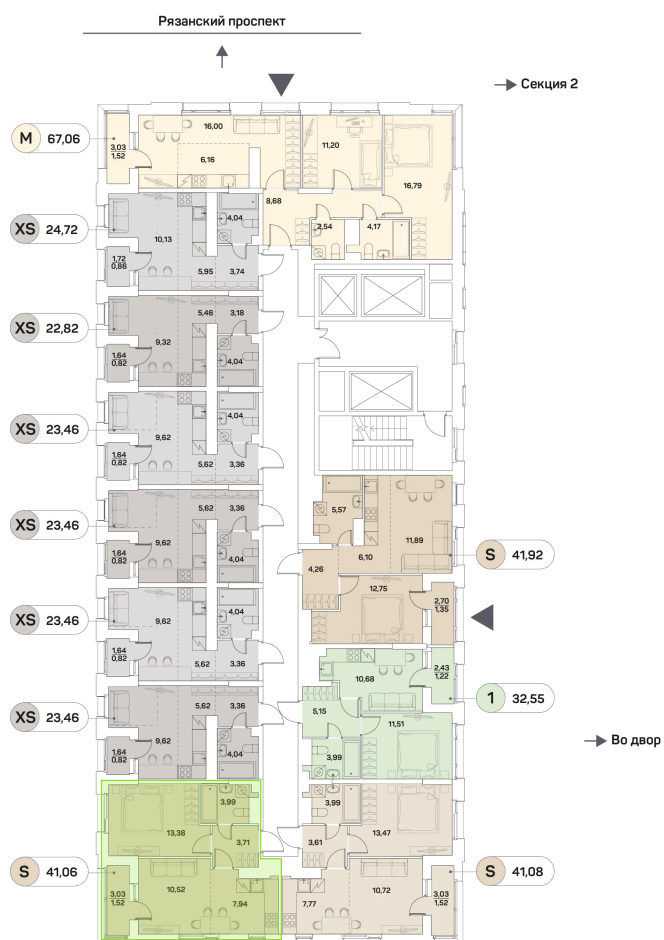

Номер: 213

Отсканируйте QR-код и
смотрите на сайте akvilon-
beside.ru

2 комнатная 41.06 м²

~~23 195 944 руб.~~

17 396 958 руб.

Скидка

White Box

На улицу

С лоджией

Корпус	1 корпус 2 очередь	Этаж	21
Секция	1	Сдача	2 кв. 2027

21.12.2024, 11:35

Не является публичной офертой, цена может быть скорректирована. Информация взята с сайта «akvilon-beside.ru»

На этаже 21

2 комнатная 41.06 м²

21.12.2024, 11:35

Не является публичной офертой, цена может быть скорректирована. Информация взята с сайта «akvilon-beside.ru»

На генплане 1 корпус 2 очередь

2 комнатная 41.06 м²

21.12.2024, 11:35