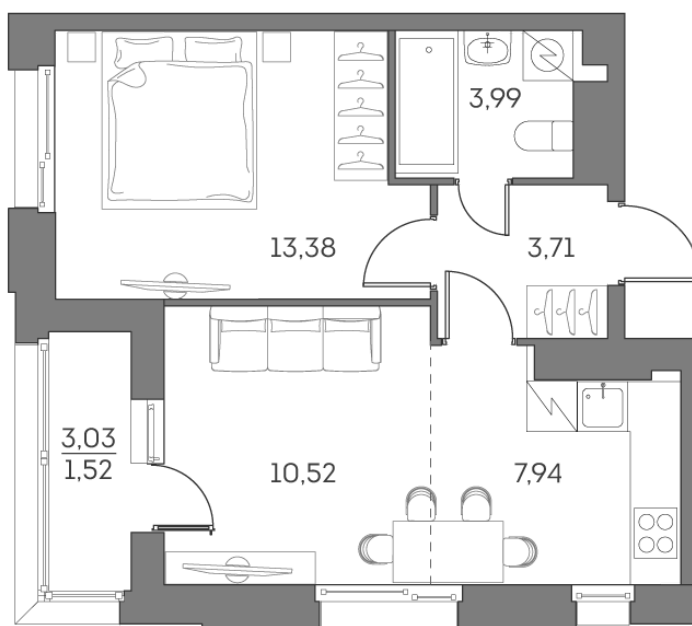

Номер: 213

Отсканируйте QR-код и
смотрите на сайте akvilon-
beside.ru

2 комнатная 41.06 м²

~~23 195 944 руб.~~

17 396 958 руб.

Скидка

White Box

На улицу

С лоджией

Корпус	1 корпус 2 очередь	Этаж	21
Секция	1	Сдача	2 кв. 2027

21.12.2024, 11:35

Не является публичной офертой, цена может быть скорректирована. Информация взята с сайта «akvilon-beside.ru»

На этаже 21

2 комнатная 41.06 м²

21.12.2024, 11:35

Не является публичной офертой, цена может быть скорректирована. Информация взята с сайта «akvilon-beside.ru»

На генплане 1 корпус 2 очередь

2 комнатная 41.06 м²

21.12.2024, 11:35