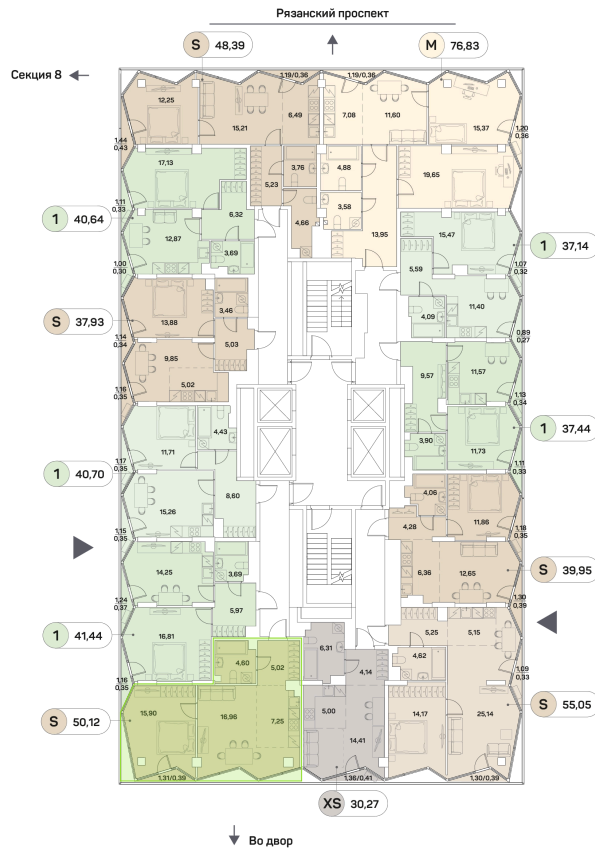

## Квартира 2-комнатная 50,12 м<sup>2</sup>

Скидка

White Box

Вид во двор

С балконом

Корпус

1 корпус 2 очередь

Секция

# 17 321 479 руб

Отсканируйте QR-код  
и смотрите на сайте  
akvilon-beside.ru

На этаже 9

Квартира 2-комнатная 50,12 м<sup>2</sup>

Генплан, 1 корпус 2 очередь