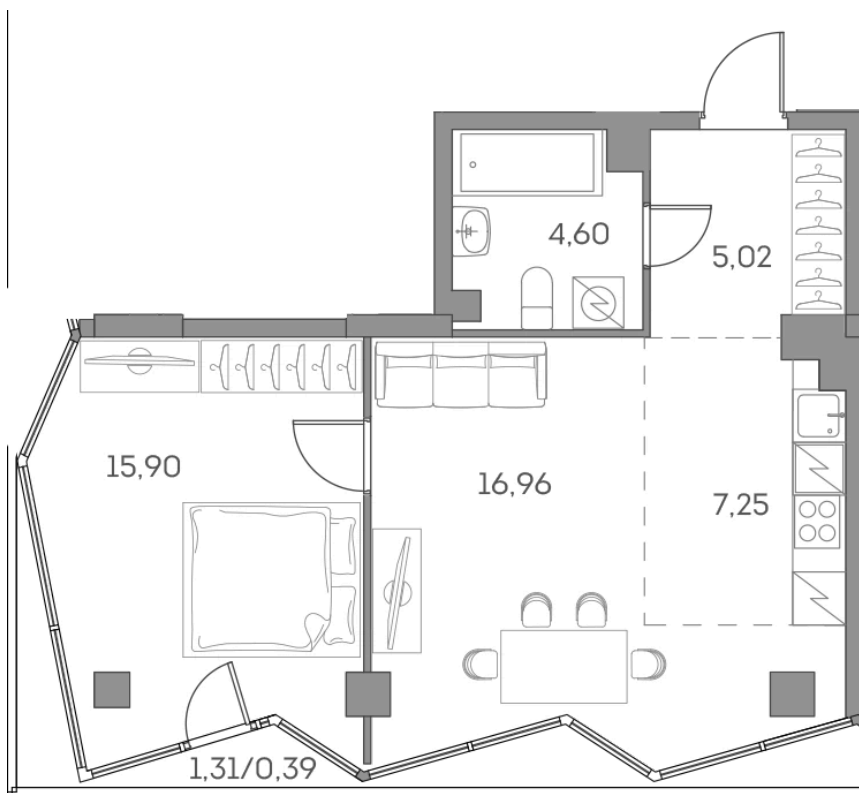

# ЖК "Аквилон Beside 2.0 (Аквилон Бисайд 2.0)"

Номер 923

## Квартира 2-комнатная 50,12 м<sup>2</sup>

Скидка

White Box

Вид во двор

С балконом

Корпус

1 корпус 2 очередь

Секция

9

Этаж

9

Сдача

2 кв. 2027

23 095 305 руб

# 17 321 479 руб

Отсканируйте QR-код  
и смотрите на сайте  
akvilon-beside.ru

На этаже 9

Квартира 2-комнатная 50,12 м<sup>2</sup>

Генплан, 1 корпус 2 очередь