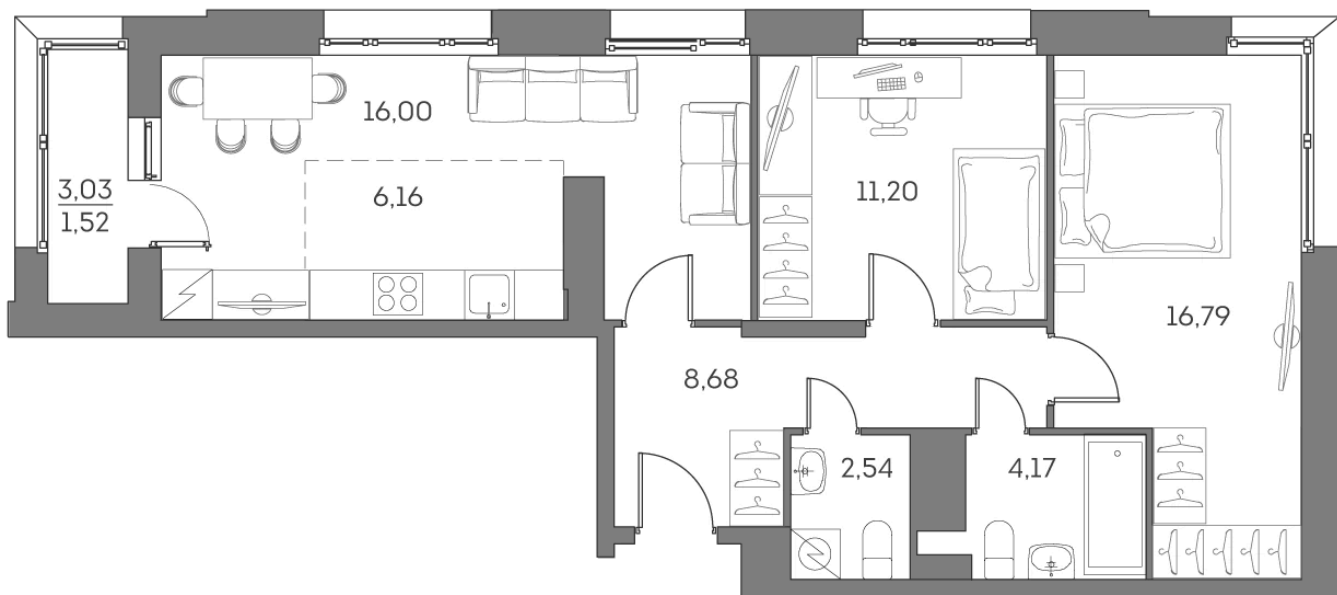

ЖК "Аквилон Beside 2.0 (Аквилон Бисайд 2.0)"

Номер 646

Квартира 3-комнатная 67,06 м²

Скидка

White Box

Вид на улицу

С лоджией

Корпус	1 корпус 2 очередь	Секция	5
Этаж	22	Сдача	2 кв. 2027

~~30 097 528 руб~~

22 573 146 руб

Отсканируйте QR-код
и смотрите на сайте
akvilon-beside.ru

На этаже 22

Квартира 3-комнатная 67,06 м²

Генплан, 1 корпус 2 очередь

Офис продаж

 Адрес