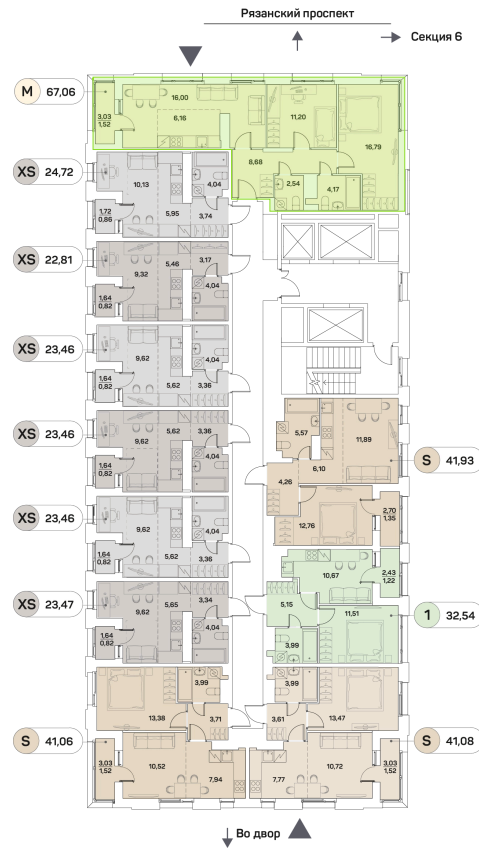

ЖК "Аквилон Beside 2.0 (Аквилон Бисайд 2.0)"

Номер 646

Квартира 3-комнатная 67,06 м²

Скидка

White Box

Вид на улицу

С лоджией

Корпус	1 корпус 2 очередь	Секция	5
Этаж	22	Сдача	2 кв. 2027

~~30 097 528 руб~~

22 573 146 руб

Отсканируйте QR-код
и смотрите на сайте
akvilon-beside.ru

На этаже 22

Квартира 3-комнатная 67,06 м²

Генплан, 1 корпус 2 очередь

Офис продаж

 Адрес