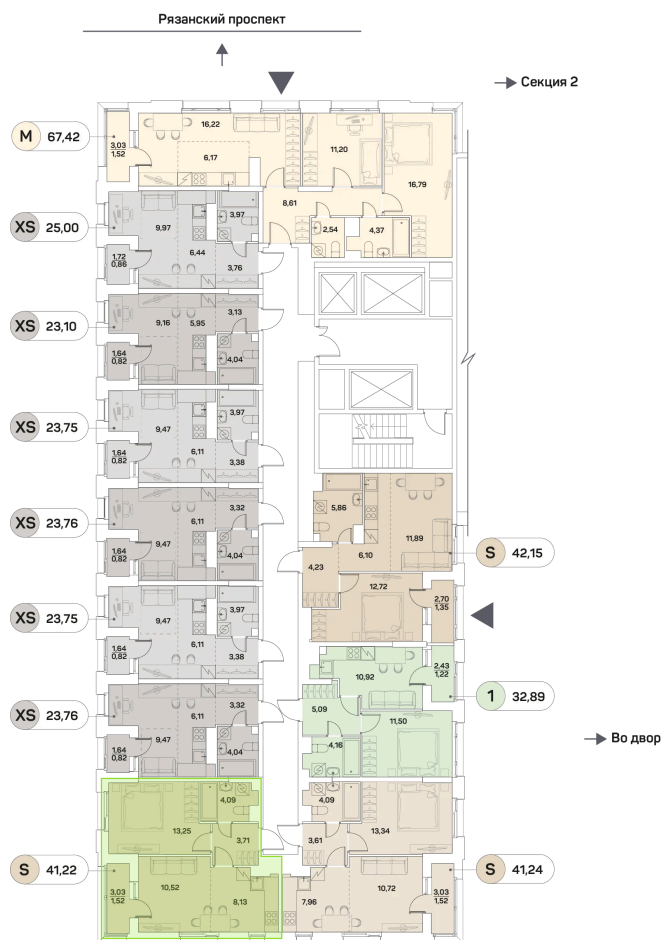

Номер: 92

2 комнатная 41.22 м²

Отсканируйте QR-код и
смотрите на сайте akvilon-
beside.ru

~~19 842 979 руб.~~

14 882 234 руб.

-25%

White Box

На улицу

Сдача

2 кв. 2027

08.09.2024, 00:32

Не является публичной офертой, цена может быть скорректирована. Информация взята с сайта «akvilon-beside.ru»

На этаже 10

2 комнатная 41.22 м²

08.09.2024, 00:32

Не является публичной офертой, цена может быть скорректирована. Информация взята с сайта «akvilon-beside.ru»

На генплане 1 корпус 2 очередь

2 комнатная 41.22 м²

08.09.2024, 00:32

Не является публичной офертой, цена может быть скорректирована. Информация взята с сайта «akvilon-beside.ru»