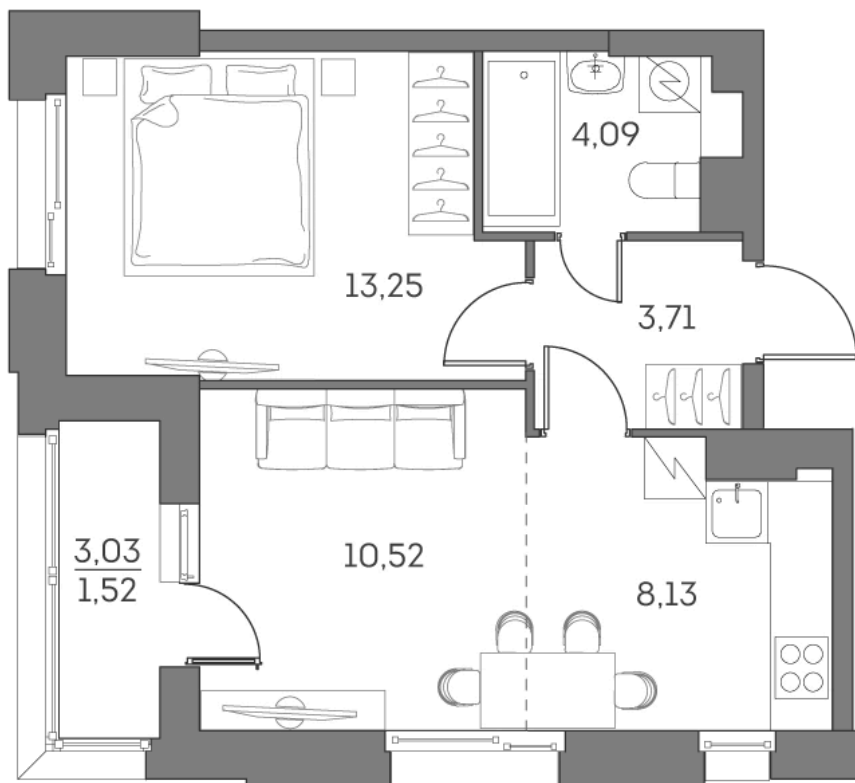

ЖК "Аквилон Beside 2.0 (Аквилон Бисайд 2.0)"

Номер 92

Квартира 2-комнатная 41,22 м²

Скидка

White Box

Вид на улицу

С лоджией

Корпус	1 корпус 2 очередь	Секция	1
Этаж	10	Сдача	2 кв. 2027

20 967 856 руб

15 725 892 руб

Отсканируйте QR-код
и смотрите на сайте
akvilon-beside.ru

На этаже 10

Квартира 2-комнатная 41,22 м²

Генплан, 1 корпус 2 очередь