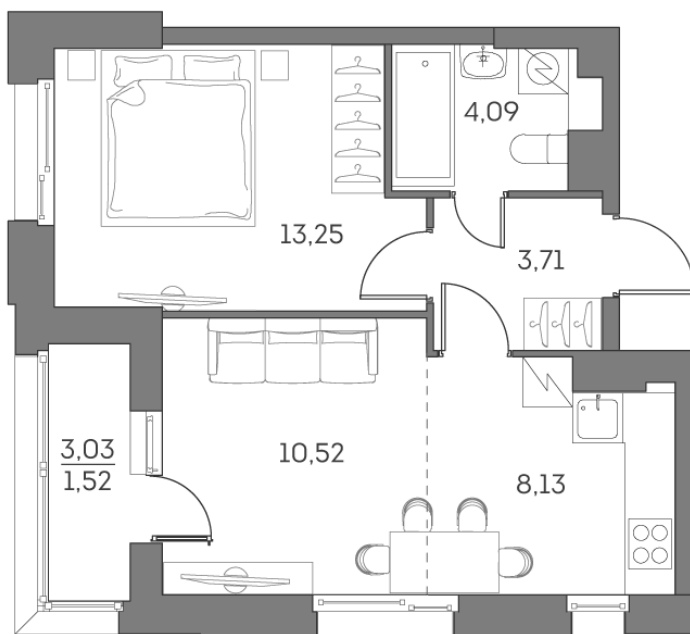

Номер: 92

2 комнатная 41.22 м²

Отсканируйте QR-код и
смотрите на сайте akvilon-
beside.ru

~~19 842 979 руб.~~

14 882 234 руб.

-25%

White Box

На улицу

На улицу

С лоджией

Корпус

1 корпус 2 очередь

Этаж

10

Секция

1

Сдача

2 кв. 2027

08.09.2024, 00:32

Не является публичной офертой, цена может быть скорректирована. Информация взята с сайта «akvilon-beside.ru»

На этаже 10

2 комнатная 41.22 м²

08.09.2024, 00:32

Не является публичной офертой, цена может быть скорректирована. Информация взята с сайта «akvilon-beside.ru»

На генплане 1 корпус 2 очередь

2 комнатная 41.22 м²

08.09.2024, 00:32

Не является публичной офертой, цена может быть скорректирована. Информация взята с сайта «akvilon-beside.ru»