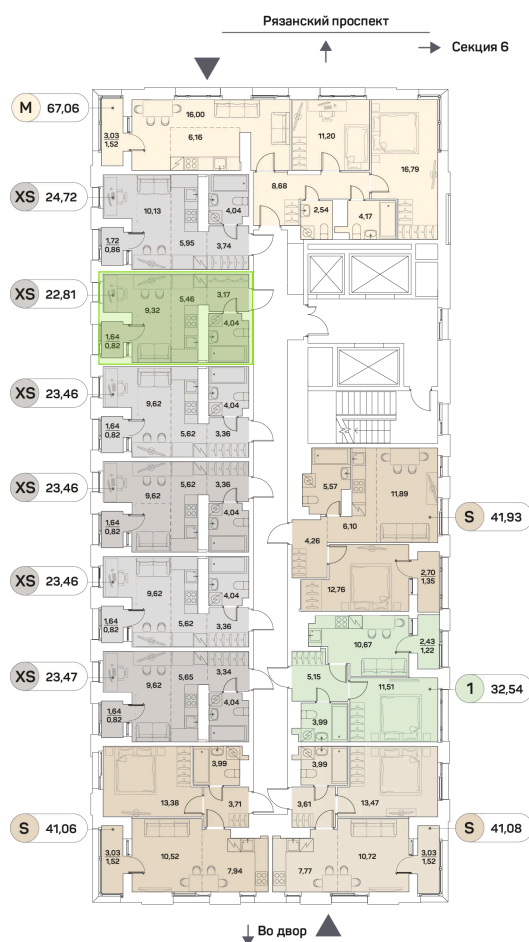

Номер: 655

Студия 22.81 м²

Отсканируйте QR-код и
смотрите на сайте akvilon-
beside.ru

~~22 018 128 руб.~~

14 862 236 руб.

Скидка

С лоджией

Корпус	1 корпус 2 очередь	Этаж	23
Секция	5	Сдача	2 кв. 2027

07.04.2026 09:26 (Мск)

Не является публичной офертой, цена может быть скорректирована. Информация взята с сайта «akvilon-beside.ru»

На этаже 23

Студия 22.81 м²

07.04.2026 09:26 (Мск)

Не является публичной офертой, цена может быть скорректирована. Информация взята с сайта «akvilon-beside.ru»

На генплане 1
корпус 2
очередь

Студия 22.81 м²

07.04.2026 09:26 (Мск)

Не является публичной офертой, цена может быть скорректирована. Информация взята с сайта «akvilon-beside.ru»