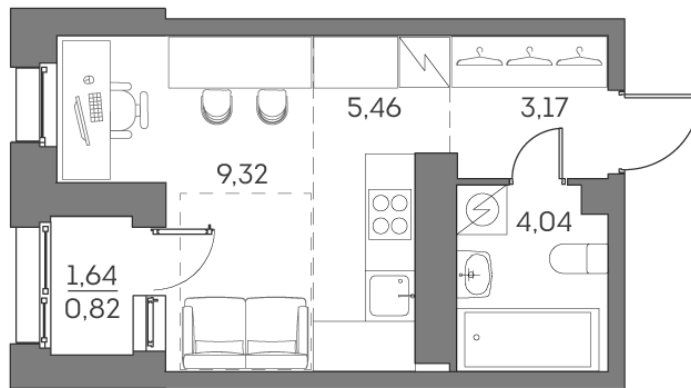

# Студия 22.81 м<sup>2</sup>

Отсканируйте QR-код и  
смотрите на сайте akvilon-  
beside.ru

~~22 097 203 руб.~~

**14 915 612 руб.**

В ипотеку от **33 655 руб.**

Скидка

С лоджией

Корпус	1 корпус 2 очередь	Этаж	23
Секция	5	Сдача	2 кв. 2027