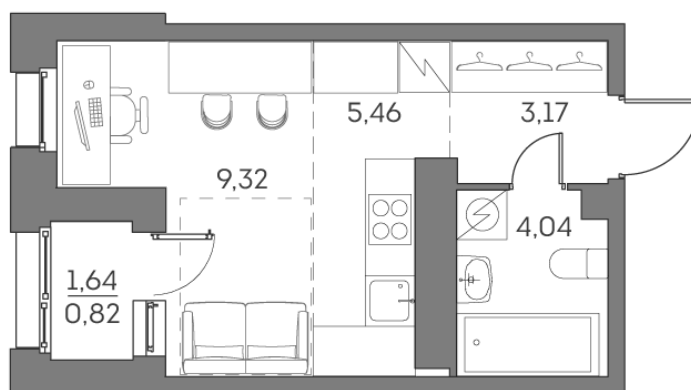

Номер: 655

Студия 22.81 м²

Отсканируйте QR-код и
смотрите на сайте akvilon-
beside.ru

~~22 018 128 руб.~~

14 862 236 руб.

Скидка

С лоджией

Корпус	1 корпус 2 очередь	Этаж	23
Секция	5	Сдача	2 кв. 2027

07.04.2026 09:26 (Мск)

Не является публичной офертой, цена может быть скорректирована. Информация взята с сайта «akvilon-beside.ru»

На этаже 23

Студия 22.81 м²

07.04.2026 09:26 (Мск)

Не является публичной офертой, цена может быть скорректирована. Информация взята с сайта «akvilon-beside.ru»

На генплане 1
корпус 2
очередь

Студия 22.81 м²

07.04.2026 09:26 (Мск)

Не является публичной офертой, цена может быть скорректирована. Информация взята с сайта «akvilon-beside.ru»