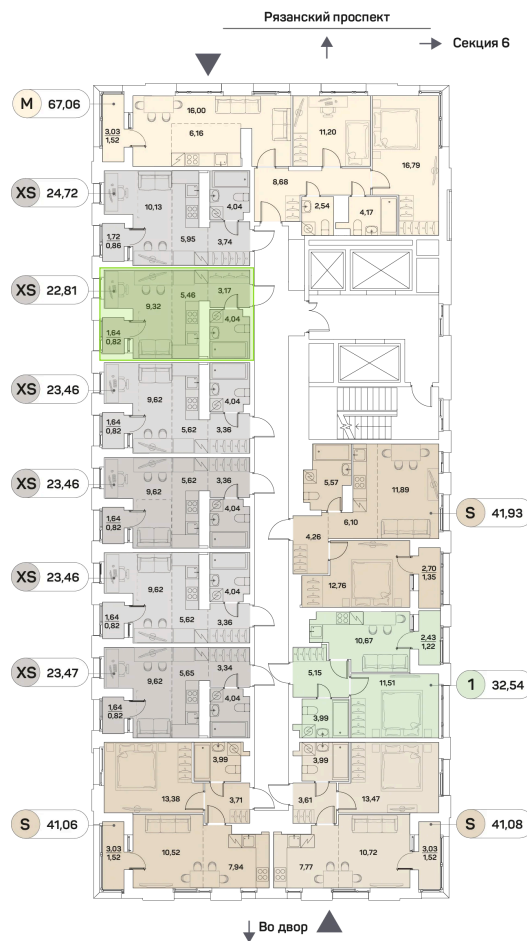

# Студия 22.81 м<sup>2</sup>

Отсканируйте QR-код и  
смотрите на сайте akvilon-  
beside.ru

~~22 097 203 руб.~~

**14 915 612 руб.**

В ипотеку от **33 655 руб.**

Скидка

С лоджией

Корпус	1 корпус 2 очередь	Этаж	23
Секция	5	Сдача	2 кв. 2027

# На этаже 23

Студия 22.81 м<sup>2</sup>

25.05.2026 21:57 (Мск)

Не является публичной офертой, цена может быть скорректирована.  
Информация взята с сайта «akvilon-beside.ru».

На генплане 1  
корпус 2  
очередь