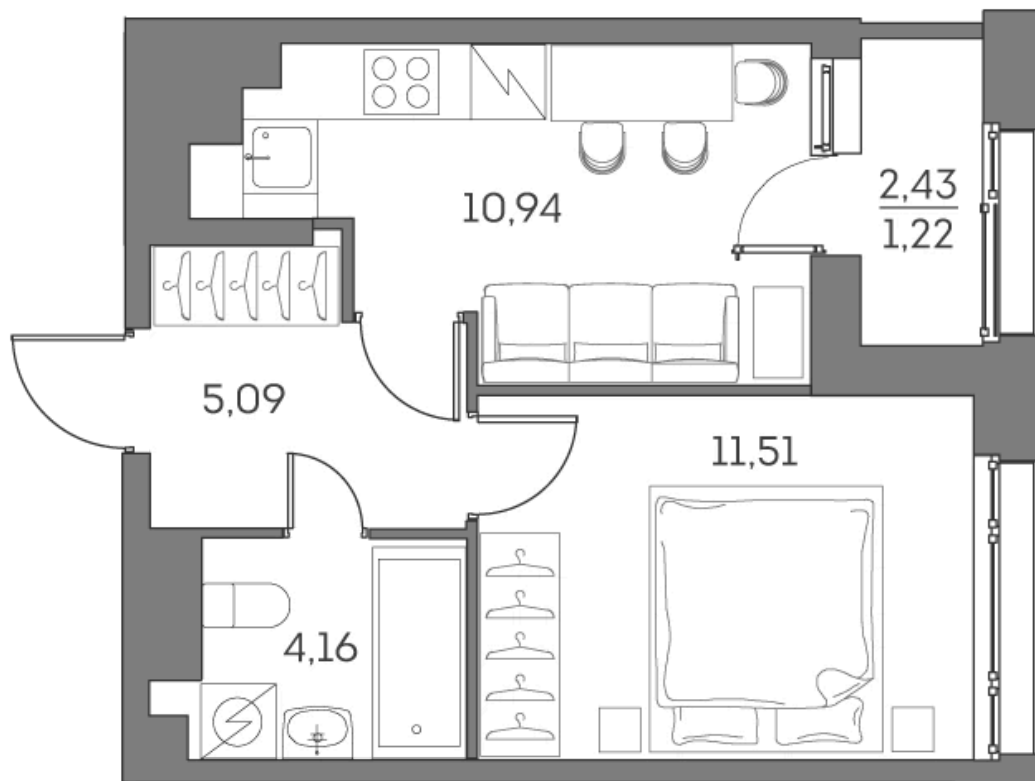

ЖК "Аквилон Beside 2.0 (Аквилон Бисайд 2.0)"

Номер 527

Квартира 1-комнатная 32,92 м²

Скидка

White Box

Вид на улицу

С лоджией

Корпус

1 корпус 2 очередь

Секция

5

Этаж

12

Сдача

2 кв. 2027

17 467 167 руб

13 100 375 руб

Отсканируйте QR-код
и смотрите на сайте
akvilon-beside.ru

На этаже 12

Квартира 1-комнатная 32,92 м²

Генплан, 1 корпус 2 очередь

Офис продаж

 Адрес

г Москва, Рязанский пр-кт, д 2 стр 25