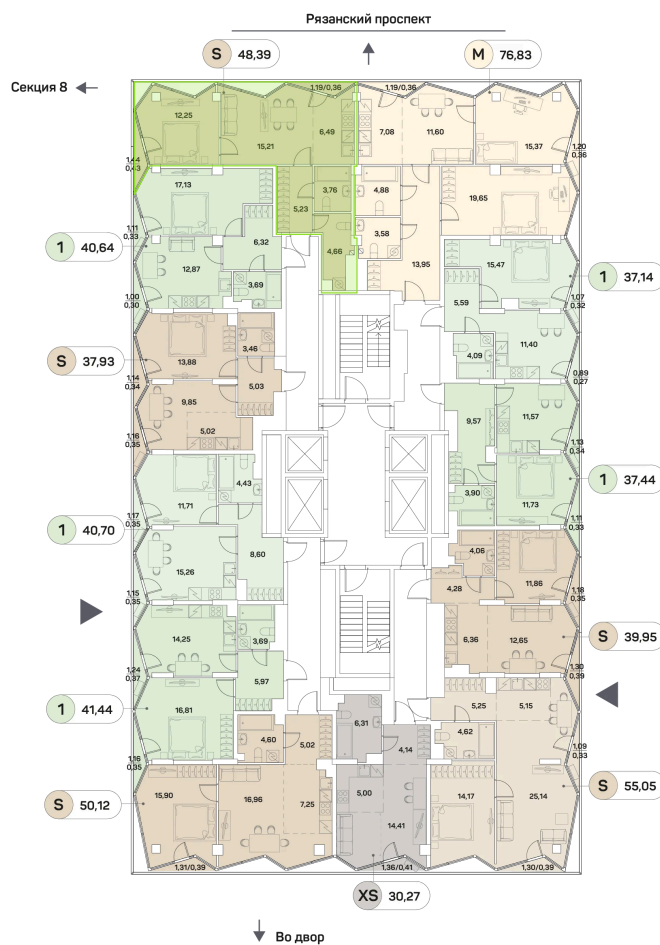

Номер: 868

2 комнатная 48.39 м²

Отсканируйте QR-код и
смотрите на сайте akvilon-
beside.ru

~~20 462 573 руб.~~

15 346 930 руб.

-25%

White Box

На улицу

На улицу

Корпус	1 корпус 2 очередь	Этаж	4
Секция	9	Сдача	2 кв. 2027

08.09.2024, 01:24

Не является публичной офертой, цена может быть скорректирована. Информация взята с сайта «akvilon-beside.ru»

На этаже 4

2 комнатная 48.39 м²

08.09.2024, 01:24

Не является публичной офертой, цена может быть скорректирована. Информация взята с сайта «akvilon-beside.ru»

На генплане 1 корпус 2 очередь

2 комнатная 48.39 м²

08.09.2024, 01:24