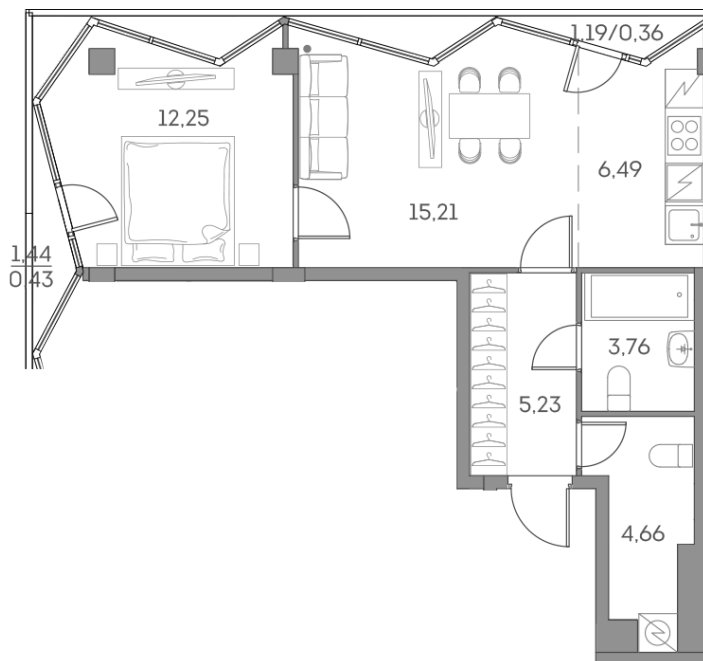

Номер: 868

2 комнатная 48.39 м²

Отсканируйте QR-код и
смотрите на сайте akvilon-
beside.ru

~~20 462 573 руб.~~

15 346 930 руб.

-25%

White Box

На улицу

На улицу

Корпус	1 корпус 2 очередь	Этаж	4
Секция	9	Сдача	2 кв. 2027

08.09.2024, 01:24

Не является публичной офертой, цена может быть скорректирована. Информация взята с сайта «akvilon-beside.ru»

На этаже 4

2 комнатная 48.39 м²

08.09.2024, 01:24

Не является публичной офертой, цена может быть скорректирована. Информация взята с сайта «akvilon-beside.ru»

На генплане 1 корпус 2 очередь

2 комнатная 48.39 м²

08.09.2024, 01:24