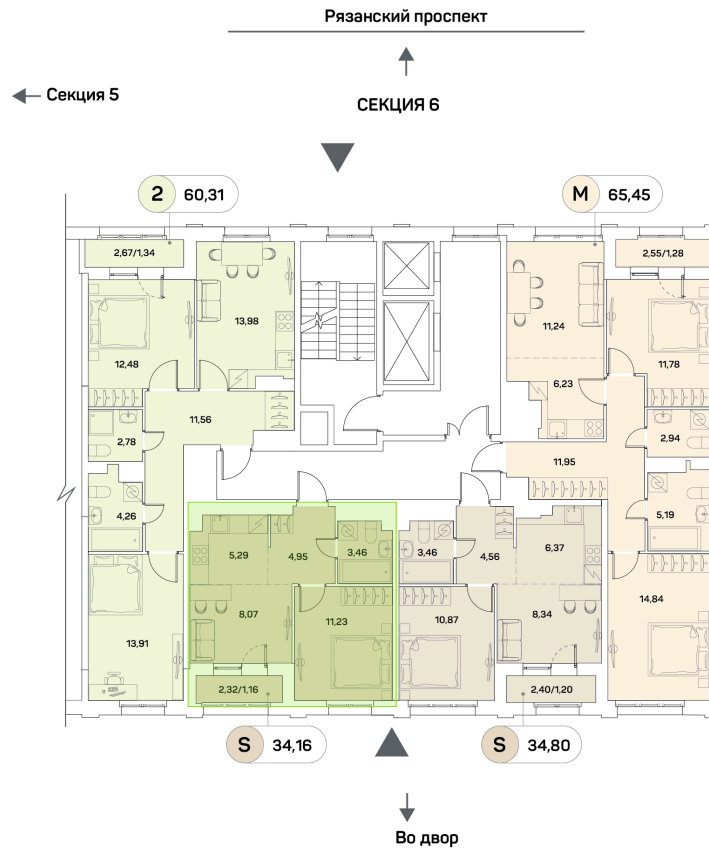

ЖК "Аквилон Beside 2.0 (Аквилон Бисайд 2.0)"

Номер 714

Квартира 2-комнатная 34,16 м²

Скидка

White Box

Вид во двор

С лоджией

Корпус

1 корпус 2 очередь

Секция

6

Этаж

10

Сдача

2 кв. 2027

18 548 333 руб

13 911 250 руб

Отсканируйте QR-код
и смотрите на сайте
akvilon-beside.ru

На этаже 10

Квартира 2-комнатная 34,16 м²

Генплан, 1 корпус 2 очередь

Офис продаж

 Адрес

г Москва, Рязанский пр-кт, д 2 стр 25