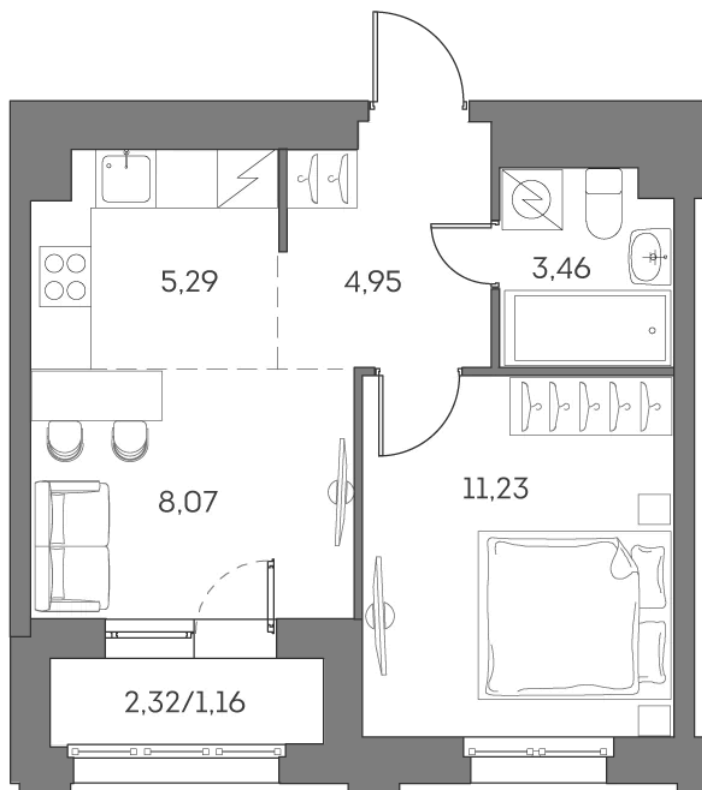

ЖК "Аквилон Beside 2.0 (Аквилон Бисайд 2.0)"

Номер 714

Квартира 2-комнатная 34,16 м²

Скидка

White Box

Вид во двор

С лоджией

Корпус

1 корпус 2 очередь

Секция

6

Этаж

10

Сдача

2 кв. 2027

18 548 333 руб

13 911 250 руб

Отсканируйте QR-код
и смотрите на сайте
akvilon-beside.ru

На этаже 10

Квартира 2-комнатная 34,16 м²

Генплан, 1 корпус 2 очередь

Офис продаж

 Адрес

г Москва, Рязанский пр-кт, д 2 стр 25