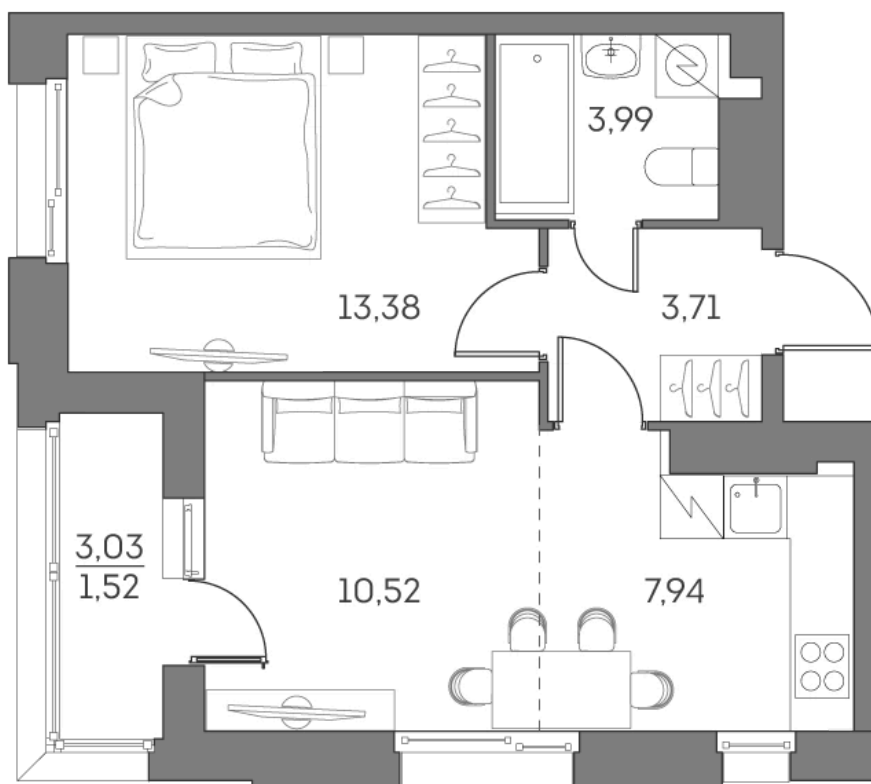

ЖК "Аквилон Beside 2.0 (Аквилон Бисайд 2.0)"

Номер 169

Квартира 2-комнатная 41,06 м²

Скидка

White Box

Вид на улицу

С лоджией

Корпус	1 корпус 2 очередь	Секция	1
Этаж	17	Сдача	2 кв. 2027

22-246-941 руб

16 685 206 руб

Отсканируйте QR-код
и смотрите на сайте
akvilon-beside.ru

На этаже 17

Квартира 2-комнатная 41,06 м²

Генплан, 1 корпус 2 очередь

Офис продаж

 Адрес