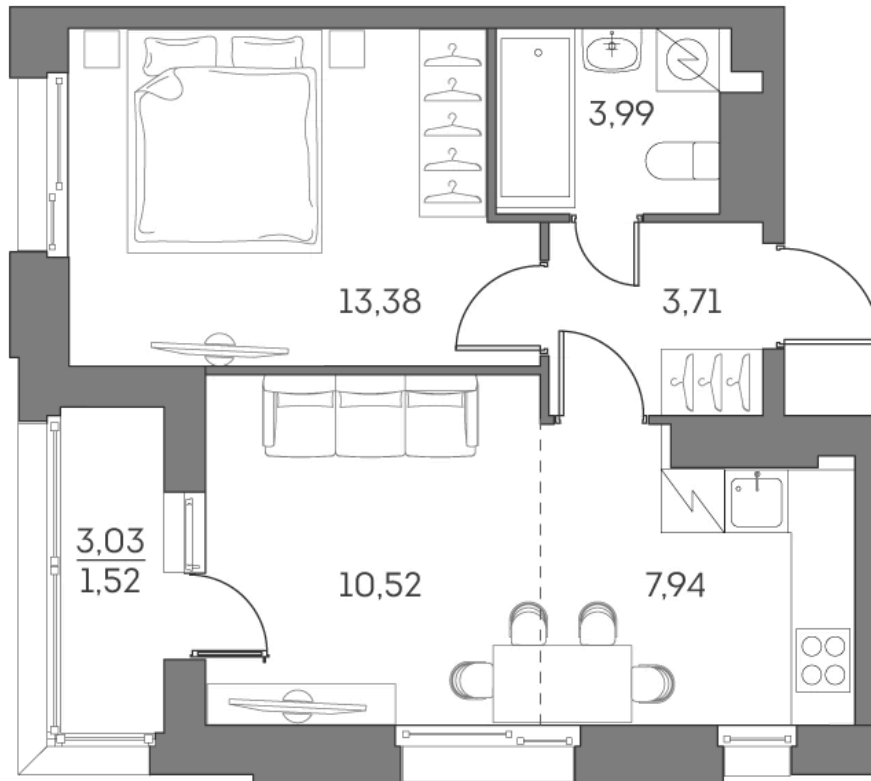

ЖК "Аквилон Beside 2.0 (Аквилон Бисайд 2.0)"

Номер 202

Квартира 2-комнатная 41,06 м²

Скидка

White Box

Вид на улицу

С лоджией

Корпус	1 корпус 2 очередь	Секция	1
Этаж	20	Сдача	2 кв. 2027

22 949 337 руб

17 212 003 руб

Отсканируйте QR-код
и смотрите на сайте
akvilon-beside.ru

На этаже 20

Квартира 2-комнатная 41,06 м²

Генплан, 1 корпус 2 очередь