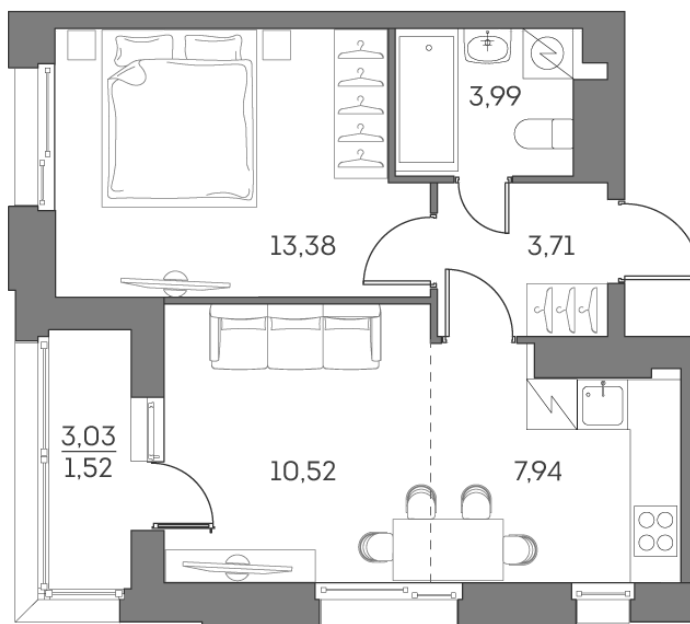

Номер: 202

2 комнатная 41.06 м²

Отсканируйте QR-код и
смотрите на сайте akvilon-
beside.ru

~~21 730 595 руб.~~

16 297 946 руб.

-25%

White Box

На улицу

На улицу

С лоджией

| | | | |
|--------|--------------------|-------|------------|
| Корпус | 1 корпус 2 очередь | Этаж | 20 |
| Секция | 1 | Сдача | 2 кв. 2027 |

08.09.2024, 02:18

Не является публичной офертой, цена может быть скорректирована. Информация взята с сайта «akvilon-beside.ru»

На этаже 20

2 комнатная 41.06 м²

08.09.2024, 02:18

Не является публичной офертой, цена может быть скорректирована. Информация взята с сайта «akvilon-beside.ru»

На генплане 1 корпус 2 очередь

2 комнатная 41.06 м²