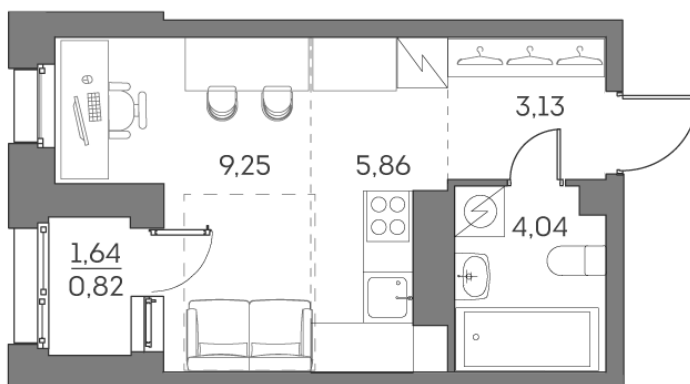

Номер: 523

Студия 23.1 м²

Отсканируйте QR-код и
смотрите на сайте akvilon-beside.ru

~~12 973 453 руб.~~

9 730 090 руб.

Скидка

White Box

На улицу

С лоджией

Корпус

1 корпус 2 очередь

Этаж

11

Секция

5

Сдача

2 кв. 2027

26.12.2024, 15:13

Не является публичной офертой, цена может быть скорректирована. Информация взята с сайта «akvilon-beside.ru»

На этаже 11

Студия 23.1 м²

26.12.2024, 15:13

Не является публичной офертой, цена может быть скорректирована. Информация взята с сайта «akvilon-beside.ru»

На генплане 1 корпус 2 очередь

Студия 23.1 м²

26.12.2024, 15:13

Не является публичной офертой, цена может быть скорректирована. Информация взята с сайта «akvilon-beside.ru»