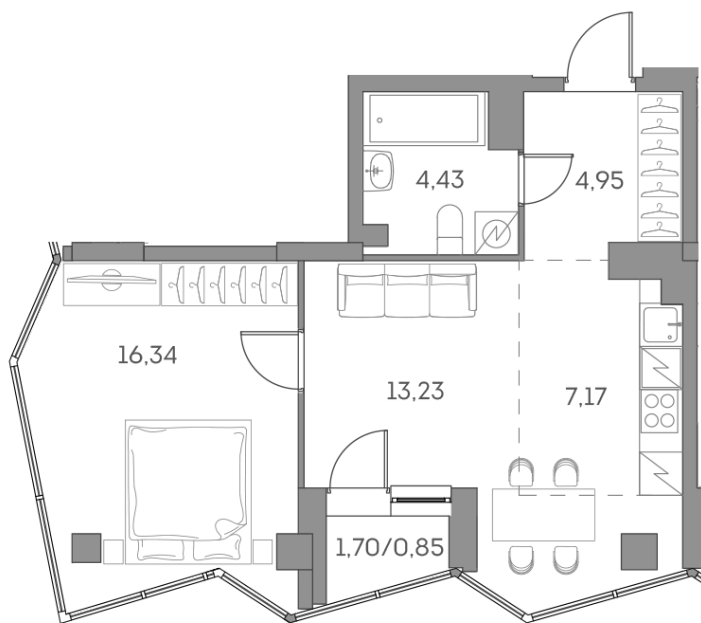

Номер: 998

Отсканируйте QR-код и
смотрите на сайте akvilon-
beside.ru

2 комнатная 46.97 м²

~~23 255 035 руб.~~

17 441 276 руб.

Скидка

Скидка

White Box

Во двор

С лоджией

Корпус	1 корпус 2 очередь	Этаж	16
Секция	9	Сдача	2 кв. 2027

Адрес офиса продаж
г Москва, Рязанский пр-кт, д 2 стр 25

15.03.2025 13:26 (Мск)

Не является публичной офертой, цена может быть скорректирована. Информация взята с сайта «akvilon-beside.ru»

На этаже 16

2 комнатная 46.97 м²

Адрес офиса продаж
г Москва, Рязанский пр-кт, д 2 стр 25

15.03.2025 13:26 (Мск)

Не является публичной офертой, цена может быть скорректирована. Информация взята с сайта «akvilon-beside.ru»