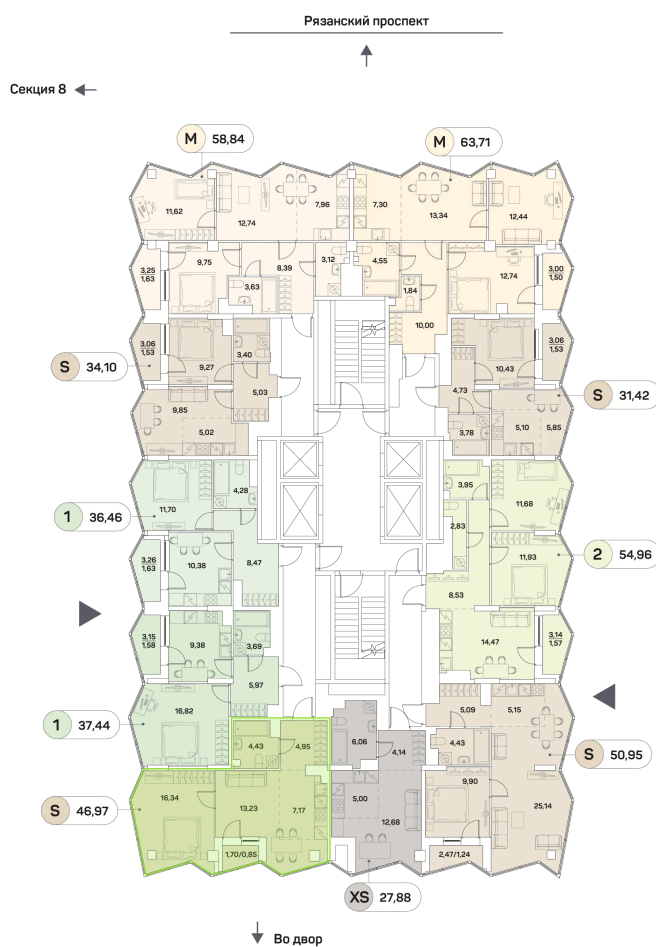

Номер: 998

Отсканируйте QR-код и
смотрите на сайте akvilon-
beside.ru

2 комнатная 46.97 м²

~~23 255 035 руб.~~

17 441 276 руб.

Скидка

Скидка

White Box

Во двор

С лоджией

Корпус	1 корпус 2 очередь	Этаж	16
Секция	9	Сдача	2 кв. 2027

Адрес офиса продаж
г Москва, Рязанский пр-кт, д 2 стр 25

15.03.2025 13:26 (Мск)

Не является публичной офертой, цена может быть скорректирована. Информация взята с сайта «akvilon-beside.ru»

На этаже 16

2 комнатная 46.97 м²

Адрес офиса продаж
г Москва, Рязанский пр-кт, д 2 стр 25

15.03.2025 13:26 (Мск)

Не является публичной офертой, цена может быть скорректирована. Информация взята с сайта «akvilon-beside.ru»

На генплане 1 корпус 2 очередь

2 комнатная 46.97 м²

Адрес офиса продаж
г Москва, Рязанский пр-кт, д 2 стр 25

15.03.2025 13:26 (Мск)

Не является публичной офертой, цена может быть скорректирована. Информация взята с сайта «akvilon-beside.ru»