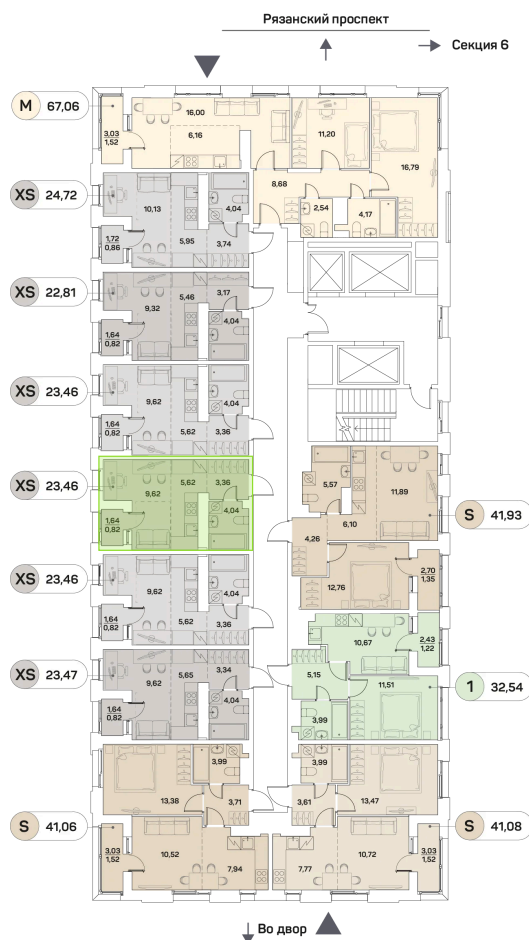

Номер: 576

Отсканируйте QR-код и
смотрите на сайте akvilon-
beside.ru

Студия 23.46 м²

~~13 961 672 руб.~~

10 471 254 руб.

Скидка

Скидка

White Box

На улицу

С лоджией

Корпус	1 корпус 2 очередь	Этаж	16
Секция	5	Сдача	2 кв. 2027

Адрес офиса продаж
г Москва, Рязанский пр-кт, д 2 стр 25

21.04.2025 21:13 (Мск)

Не является публичной офертой, цена может быть скорректирована. Информация взята с сайта «akvilon-beside.ru»

На этаже 16

Студия 23.46 м²

Адрес офиса продаж
г Москва, Рязанский пр-кт, д 2 стр 25

21.04.2025 21:13 (Мск)

Не является публичной офертой, цена может быть скорректирована. Информация взята с сайта «akvilon-beside.ru»

**На генплане 1
корпус 2
очередь**

Студия 23.46 м²

Адрес офиса продаж
г Москва, Рязанский пр-кт, д 2 стр 25

21.04.2025 21:13 (Мск)

Не является публичной офертой, цена может быть скорректирована. Информация взята с сайта «akvilon-beside.ru»