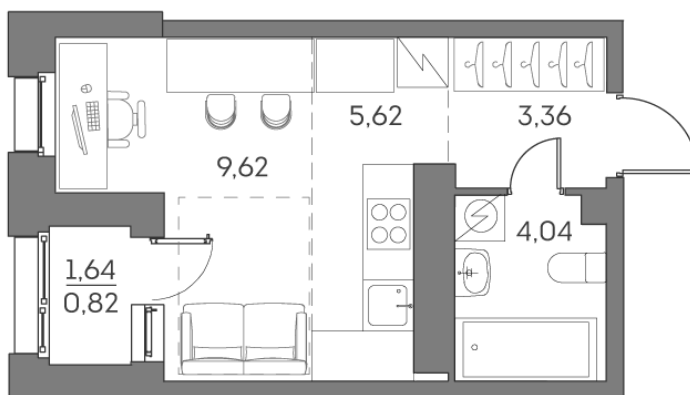

Номер: 576

Отсканируйте QR-код и
смотрите на сайте akvilon-
beside.ru

Студия 23.46 м²

~~13 961 672 руб.~~

10 471 254 руб.

Скидка

Скидка

White Box