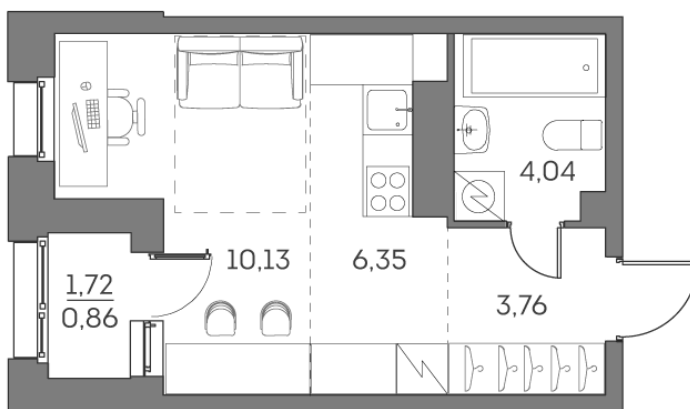

Номер: 546

Студия 25.14 м²

Отсканируйте QR-код и
смотрите на сайте akvilon-
beside.ru

~~14 774 945 руб.~~

11 081 209 руб.

Скидка

Скидка

С лоджией

Корпус

1 корпус 2 очередь

Этаж

13

Секция

5

Сдача

2 кв. 2027

02.07.2025 00:12 (Мск)

Не является публичной офертой, цена может быть скорректирована. Информация взята с сайта «akvilon-beside.ru»

На этаже 13

Студия 25.14 м²

02.07.2025 00:12 (Мск)

Не является публичной офертой, цена может быть скорректирована. Информация взята с сайта «akvilon-beside.ru»

**На генплане 1
корпус 2
очередь**

Студия 25.14 м²

02.07.2025 00:12 (Мск)

Не является публичной офертой, цена может быть скорректирована. Информация взята с сайта «akvilon-beside.ru»