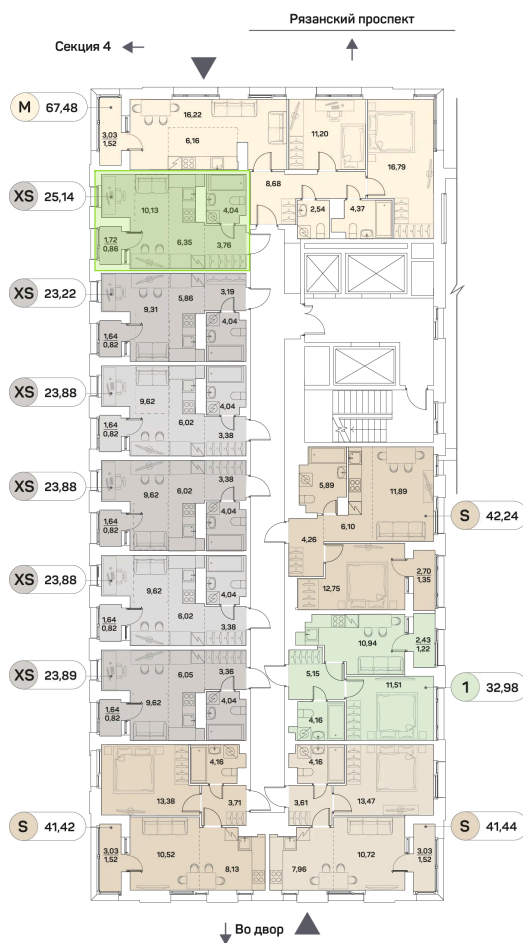

Номер: 546

Студия 25.14 м²

Отсканируйте QR-код и
смотрите на сайте akvilon-
beside.ru

~~14 774 945 руб.~~

11 081 209 руб.

Скидка

Скидка

С лоджией

Корпус

1 корпус 2 очередь

Этаж

13

Секция

5

Сдача

2 кв. 2027

02.07.2025 00:12 (Мск)

Не является публичной офертой, цена может быть скорректирована. Информация взята с сайта «akvilon-beside.ru»

На этаже 13

Студия 25.14 м²

02.07.2025 00:12 (Мск)

Не является публичной офертой, цена может быть скорректирована. Информация взята с сайта «akvilon-beside.ru»

**На генплане 1
корпус 2
очередь**

Студия 25.14 м²

02.07.2025 00:12 (Мск)

Не является публичной офертой, цена может быть скорректирована. Информация взята с сайта «akvilon-beside.ru»