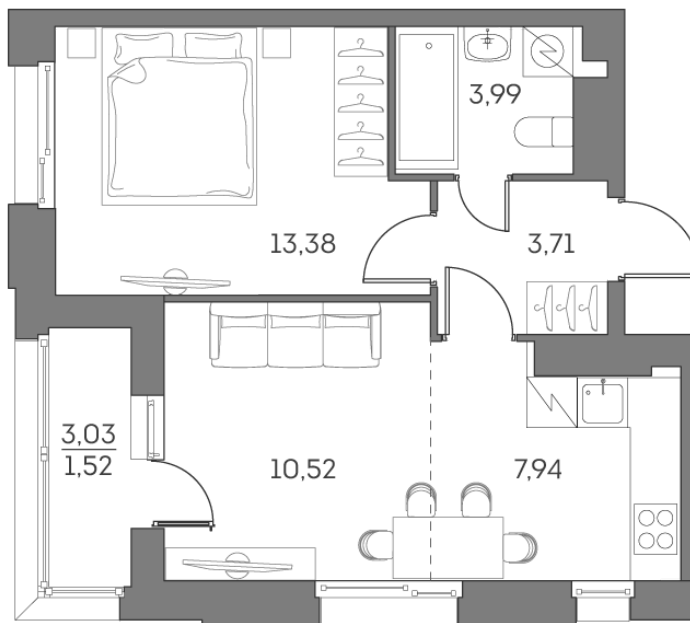

# 2 комнатная 41.06 м<sup>2</sup>

Отсканируйте QR-код и  
смотрите на сайте [akvilon-  
beside.ru](http://akvilon-beside.ru)

~~29 414 792 руб.~~

**22 061 094 руб.**

В ипотеку от 49 777 руб.

100%

Европланировка

# На этаже 19

2 комнатная 41.06 м<sup>2</sup>

07.07.2026 00:16 (Мск)

Не является публичной офертой, цена может быть скорректирована  
Информация взята с сайта «akvilon-beside.ru».

На генплане 1  
корпус 2  
очередь