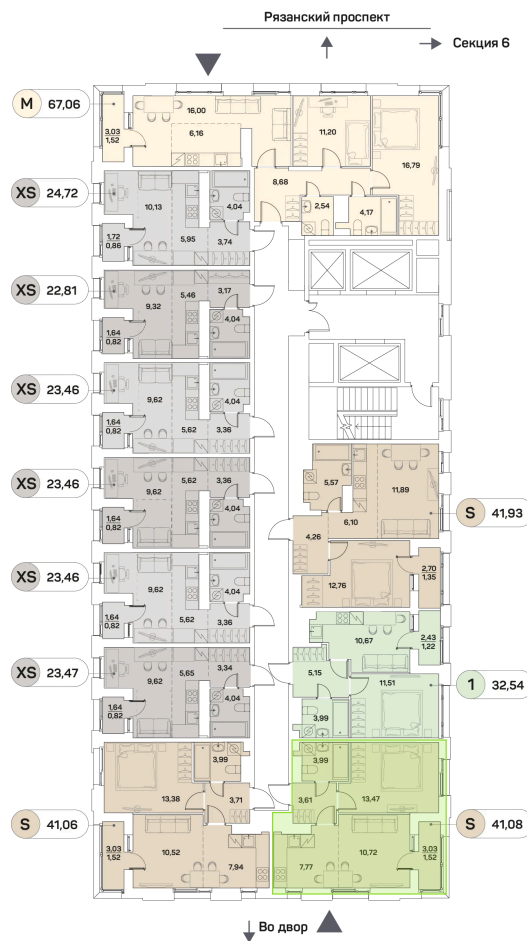

Номер: 649

Отсканируйте QR-код и
смотрите на сайте akvilon-
beside.ru

2 комнатная 41.08 м²

~~30 143 124 руб.~~

22 607 343 руб.

В ипотеку от **51 010 руб.**

100%

Европланировка

Корпус	1 корпус 2 очередь	Этаж	23
Секция	5	Сдача	2 кв. 2027

05.07.2026 02:57 (Мск)

Не является публичной офертой, цена может быть скорректирована.
Информация взята с сайта «akvilon-beside.ru».

На этаже 23

2 комнатная 41.08 м²

05.07.2026 02:57 (Мск)

Не является публичной офертой, цена может быть скорректирована
Информация взята с сайта «akvilon-beside.ru».

На генплане 1
корпус 2
очередь

2 комнатная 41.08 м²