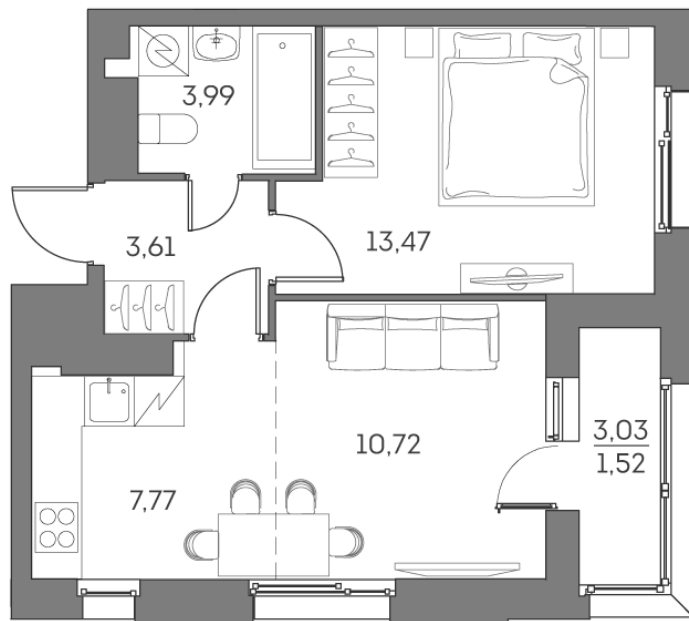

Номер: 649

Отсканируйте QR-код и
смотрите на сайте akvilon-
beside.ru

2 комнатная 41.08 м²

~~30 143 124 руб.~~

22 607 343 руб.

В ипотеку от **51 010 руб.**

100%

Европланировка

Корпус	1 корпус 2 очередь	Этаж	23
Секция	5	Сдача	2 кв. 2027

05.07.2026 02:57 (Мск)

Не является публичной офертой, цена может быть скорректирована.
Информация взята с сайта «akvilon-beside.ru».

На этаже 23

2 комнатная 41.08 м²

05.07.2026 02:57 (Мск)

Не является публичной офертой, цена может быть скорректирована
Информация взята с сайта «akvilon-beside.ru».

На генплане 1
корпус 2
очередь

2 комнатная 41.08 м²