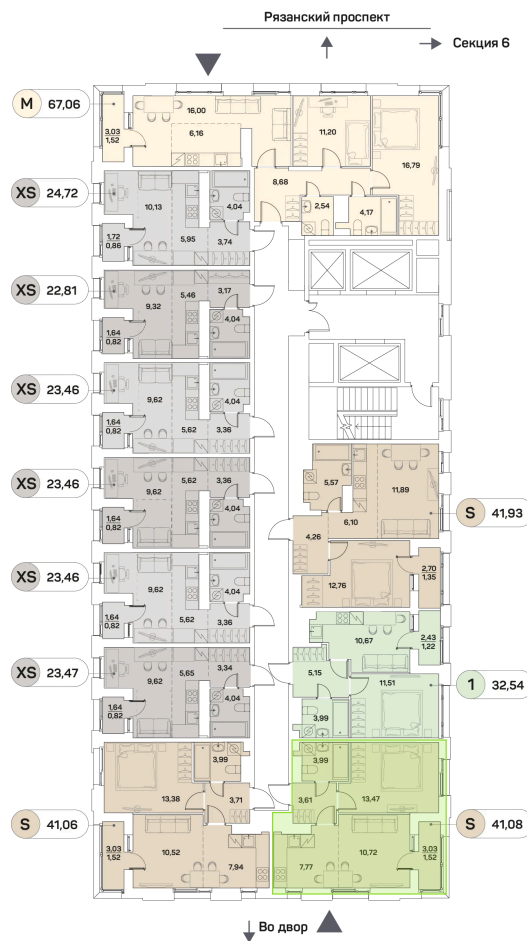

На этаже 23

2 комнатная 41.08 м²

03.04.2026 21:17 (Мск)

Не является публичной офертой, цена может быть скорректирована. Информация взята с сайта «akvilon-beside.ru»