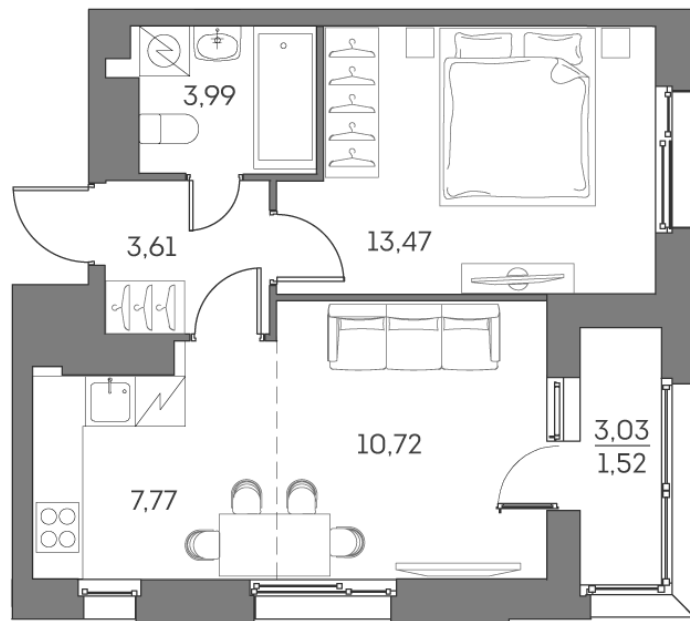

# 2 комнатная 41.08 м<sup>2</sup>

~~30 143 124 руб.~~

**22 607 343 руб.**

В ипотеку от **51 010 руб.**

100%

Европланировка

Корпус	1 корпус 2 очередь	Этаж	23
Секция	5	Сдача	2 кв. 2027

05.07.2026 02:11 (Мск)

# На этаже 23

2 комнатная 41.08 м<sup>2</sup>

05.07.2026 02:11 (Мск)

Не является публичной офертой, цена может быть скорректирована  
Информация взята с сайта «akvilon-beside.ru».

На генплане 1  
корпус 2  
очередь