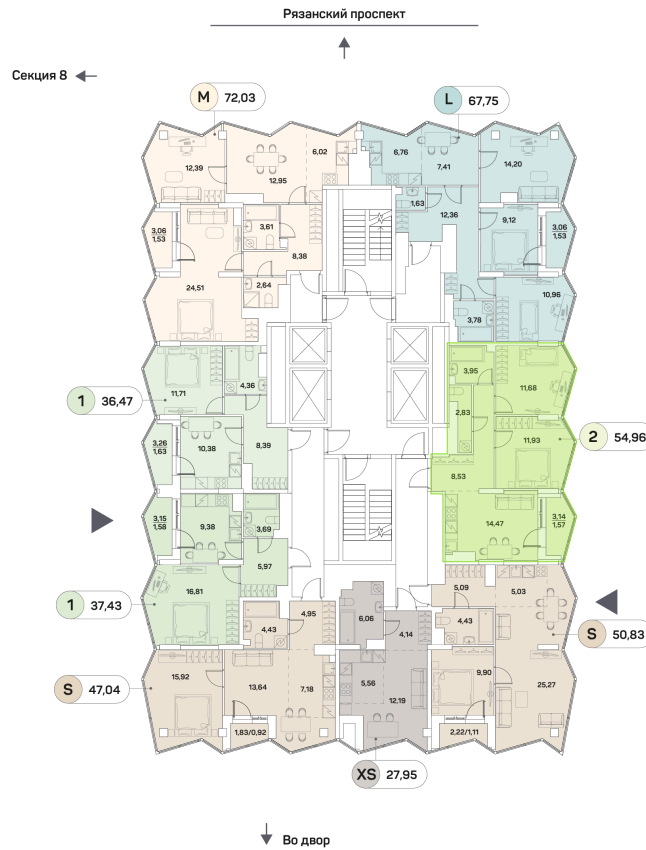

ЖК "Аквилон Beside 2.0 (Аквилон Бисайд 2.0)"

Номер 1052

Квартира 3-комнатная 54,96 м²

Скидка

White Box

Вид на улицу

С лоджией

Корпус	1 корпус 2 очередь	Секция	9
Этаж	22	Сдача	2 кв. 2027

26 415 568 руб

19 811 676 руб

Отсканируйте QR-код
и смотрите на сайте
akvilon-beside.ru

На этаже 22

Квартира 3-комнатная 54,96 м²

Генплан, 1 корпус 2 очередь

Офис продаж

 Адрес