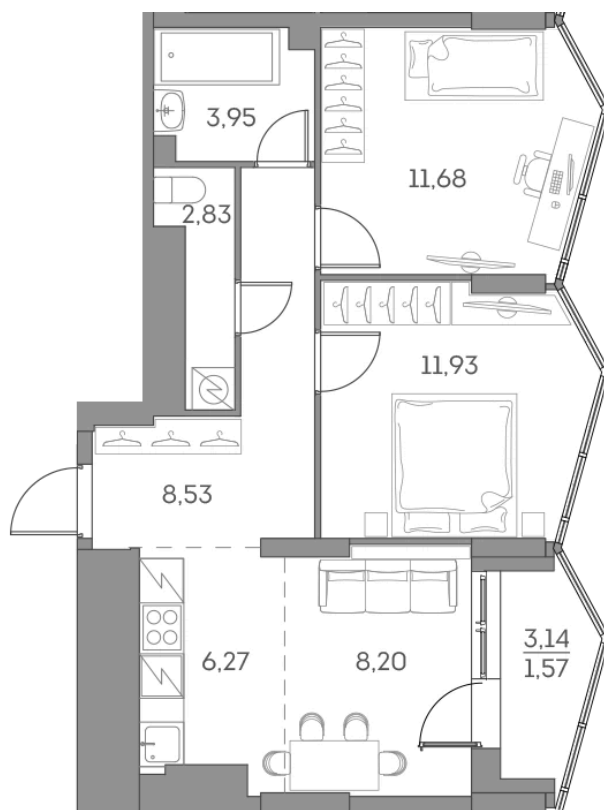

ЖК "Аквилон Beside 2.0 (Аквилон Бисайд 2.0)"

Номер 1052

Квартира 3-комнатная 54,96 м²

Скидка

White Box

Вид на улицу

С лоджией

Корпус	1 корпус 2 очередь	Секция	9
Этаж	22	Сдача	2 кв. 2027

26 415 568 руб

19 811 676 руб

Отсканируйте QR-код
и смотрите на сайте
akvilon-beside.ru

На этаже 22

Квартира 3-комнатная 54,96 м²

Генплан, 1 корпус 2 очередь

Офис продаж

 Адрес