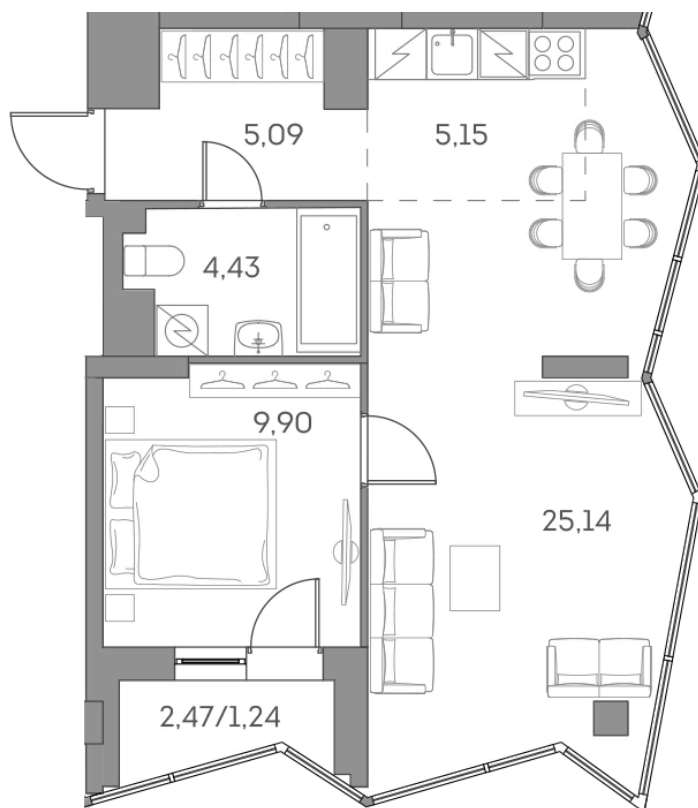

ЖК "Аквилон Beside 2.0 (Аквилон Бисайд 2.0)"

Номер 986

Квартира 2-комнатная 50,95 м²

Скидка

White Box

Вид на улицу и двор

С лоджией

Корпус

1 корпус 2 очередь

Секция

9

Этаж

15

Сдача

2 кв. 2027

23 696 221 руб

17 772 166 руб

Отсканируйте QR-код
и смотрите на сайте
akvilon-beside.ru

На этаже 15

Квартира 2-комнатная 50,95 м²

Генплан, 1 корпус 2 очередь

Офис продаж

 Адрес

г Москва, Рязанский пр-кт, д 2 стр 25