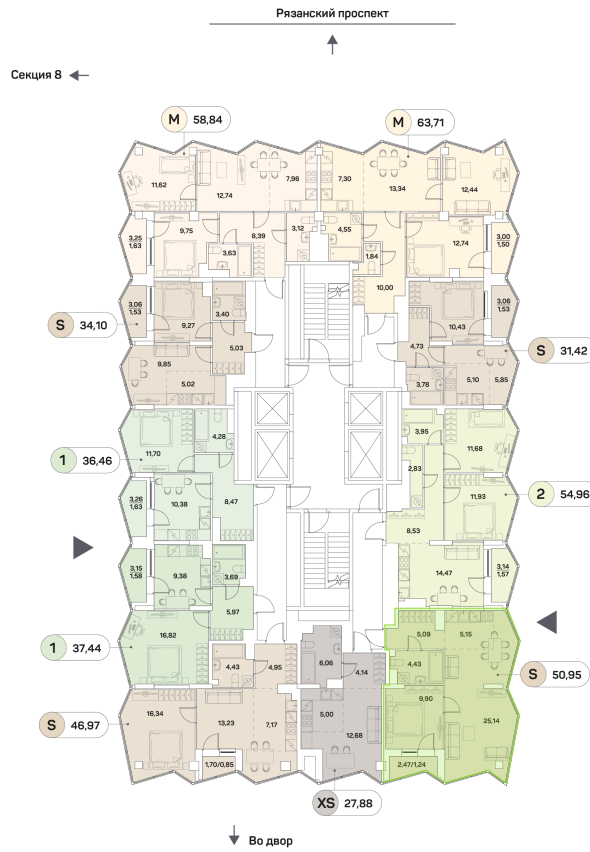

ЖК "Аквилон Beside 2.0 (Аквилон Бисайд 2.0)"

Номер 986

Квартира 2-комнатная 50,95 м²

Скидка

White Box

Вид на улицу и двор

С лоджией

Корпус

1 корпус 2 очередь

Секция

9

Этаж

15

Сдача

2 кв. 2027

23 696 221 руб

17 772 166 руб

Отсканируйте QR-код
и смотрите на сайте
akvilon-beside.ru

На этаже 15

Квартира 2-комнатная 50,95 м²

Генплан, 1 корпус 2 очередь

Офис продаж

 Адрес

г Москва, Рязанский пр-кт, д 2 стр 25