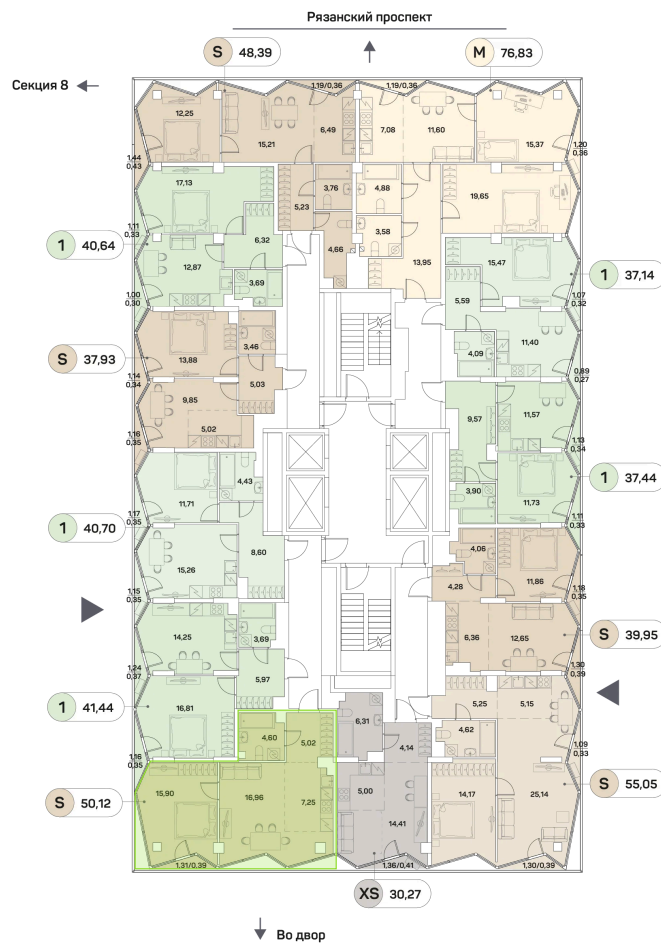

Номер: 935

Отсканируйте QR-код и
смотрите на сайте akvilon-
beside.ru

2 комнатная 50.12 м²

~~33 258 195 руб.~~

22 449 282 руб.

Скидка

ОТДЕЛКА В ПОДАРОК

С балконом

Корпус	1 корпус 2 очередь	Этаж	10
Секция	9	Сдача	2 кв. 2027

05.04.2026 09:01 (Мск)

Не является публичной офертой, цена может быть скорректирована. Информация взята с сайта «akvilon-beside.ru»

На этаже 10

2 комнатная 50.12 м²

05.04.2026 09:01 (Мск)

Не является публичной офертой, цена может быть скорректирована. Информация взята с сайта «akvilon-beside.ru»

На генплане 1
корпус 2
очередь

2 комнатная 50.12 м²