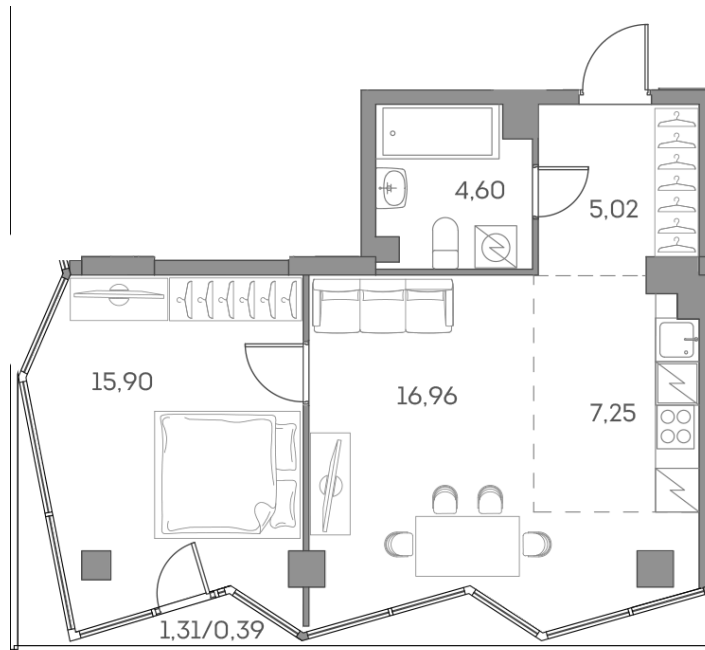

Номер: 935

Отсканируйте QR-код и
смотрите на сайте akvilon-
beside.ru

2 комнатная 50.12 м²

~~33 258 195 руб.~~

22 449 282 руб.

Скидка

ОТДЕЛКА В ПОДАРОК

С балконом

Корпус	1 корпус 2 очередь	Этаж	10
Секция	9	Сдача	2 кв. 2027

05.04.2026 09:01 (Мск)

Не является публичной офертой, цена может быть скорректирована. Информация взята с сайта «akvilon-beside.ru»

На этаже 10

2 комнатная 50.12 м²

05.04.2026 09:01 (Мск)

Не является публичной офертой, цена может быть скорректирована. Информация взята с сайта «akvilon-beside.ru»

На генплане 1
корпус 2
очередь

2 комнатная 50.12 м²