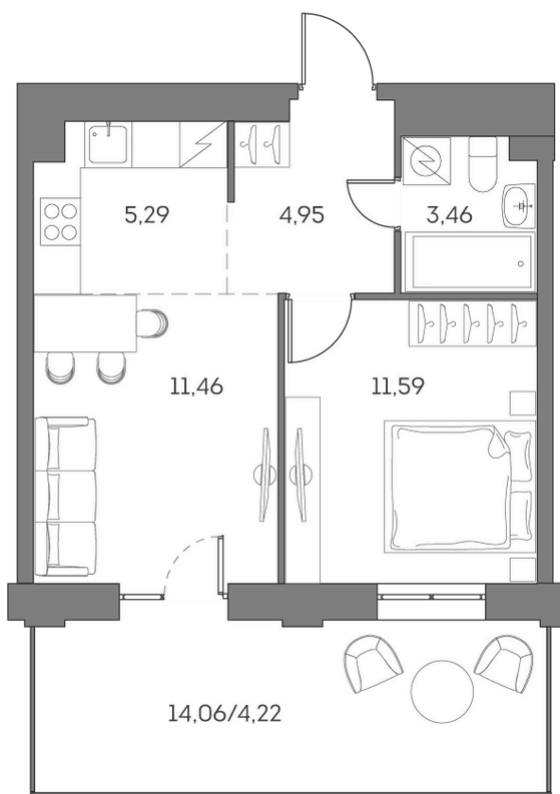

ЖК "Аквилон Beside 2.0 (Аквилон Бисайд 2.0)"

Номер 267

Квартира 2-комнатная 40,97 м²

Скидка

White Box

Вид во двор

Корпус	1 корпус 2 очередь	Секция	2
Этаж	2	Сдача	2 кв. 2027

~~20 746 935 руб~~

15 560 201 руб

Отсканируйте QR-код
и смотрите на сайте
akvilon-beside.ru

На этаже 2

Квартира 2-комнатная 40,97 м²

Генплан, 1 корпус 2 очередь

Офис продаж

 Адрес

г Москва, Рязанский пр-кт, д 2 стр 25