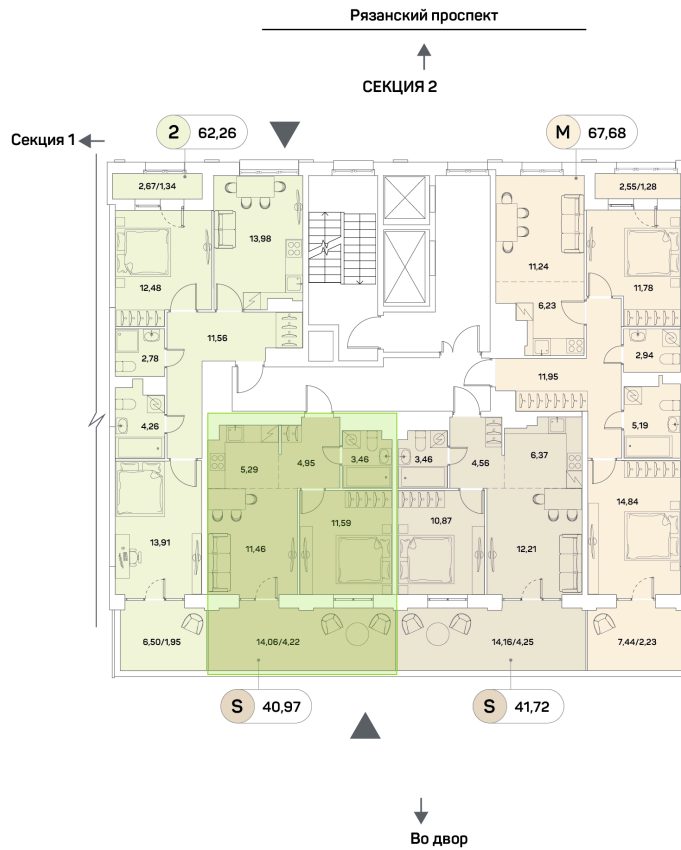

ЖК "Аквилон Beside 2.0 (Аквилон Бисайд 2.0)"

Номер 267

Квартира 2-комнатная 40,97 м²

Скидка

White Box

Вид во двор

Корпус	1 корпус 2 очередь	Секция	2
Этаж	2	Сдача	2 кв. 2027

~~20 746 935 руб~~

15 560 201 руб

Отсканируйте QR-код
и смотрите на сайте
akvilon-beside.ru

На этаже 2

Квартира 2-комнатная 40,97 м²

Генплан, 1 корпус 2 очередь

Офис продаж

 Адрес

г Москва, Рязанский пр-кт, д 2 стр 25