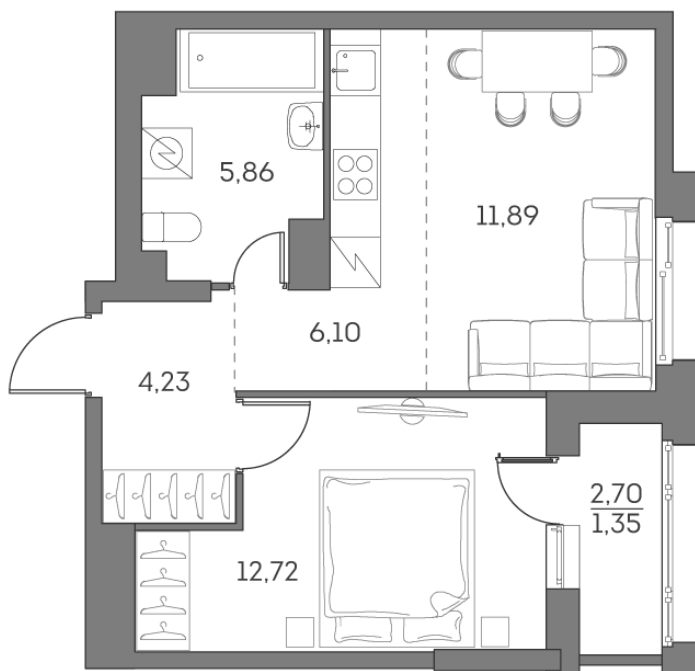

Номер: 111

Отсканируйте QR-код и
смотрите на сайте akvilon-
beside.ru

2 комнатная 42.15 м²

~~21 355 397 руб.~~

16 016 548 руб.

Скидка

Скидка

White Box

Во двор

С лоджией

Корпус

1 корпус 2 очередь

Этаж

12

Секция

1