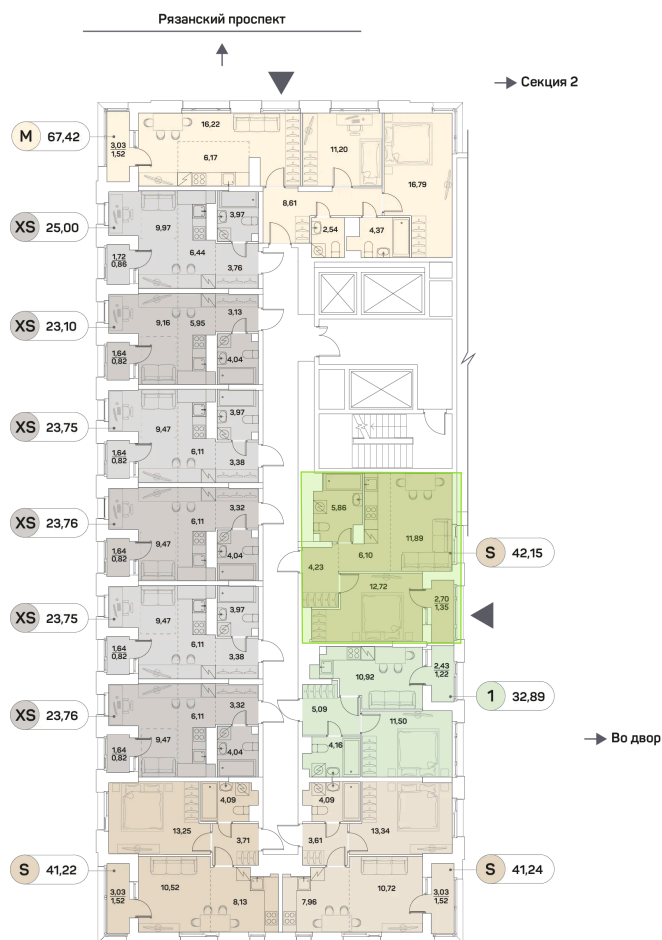

На этаже 12

2 комнатная 42.15 м²

Адрес офиса продаж
г Москва, Рязанский пр-кт, д 2 стр 25

21.04.2025 21:06 (Мск)

Не является публичной офертой, цена может быть скорректирована. Информация взята с сайта «akvilon-beside.ru»

**На генплане 1
корпус 2
очередь**

2 комнатная 42.15 м²

Адрес офиса продаж
г Москва, Рязанский пр-кт, д 2 стр 25

21.04.2025 21:06 (Мск)

Не является публичной офертой, цена может быть скорректирована. Информация взята с сайта «akvilon-beside.ru»