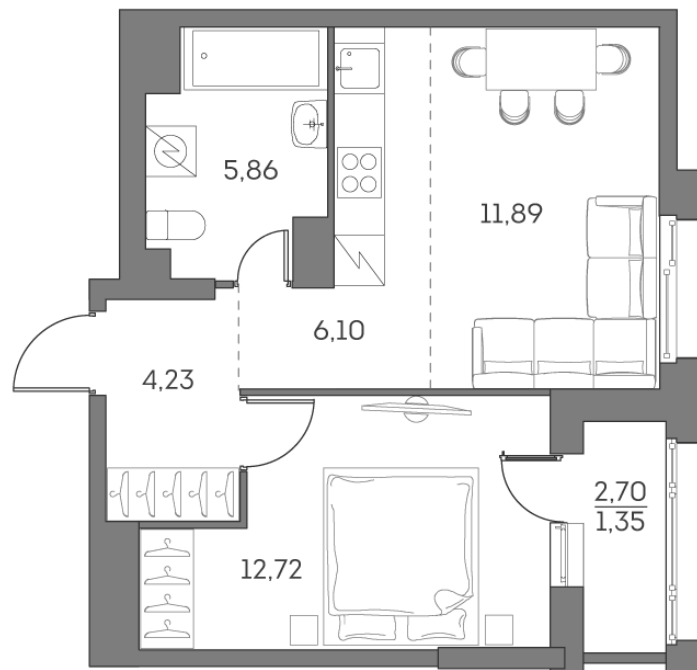

Номер: 111

Отсканируйте QR-код и
смотрите на сайте akvilon-
beside.ru

2 комнатная 42.15 м²

~~31 000 483 руб.~~

20 925 326 руб.

В ипотеку от 47 215 руб.

Скидка

Европланировка

Корпус	1 корпус 2 очередь	Этаж	12
Секция	1	Сдача	2 кв. 2027

23.06.2026 08:34 (Мск)

Не является публичной офертой, цена может быть скорректирована.
Информация взята с сайта «akvilon-beside.ru».

На этаже 12

2 комнатная 42.15 м²

23.06.2026 08:34 (Мск)

Не является публичной офертой, цена может быть скорректирована
Информация взята с сайта «akvilon-beside.ru».

На генплане 1
корпус 2
очередь

2 комнатная 42.15 м²