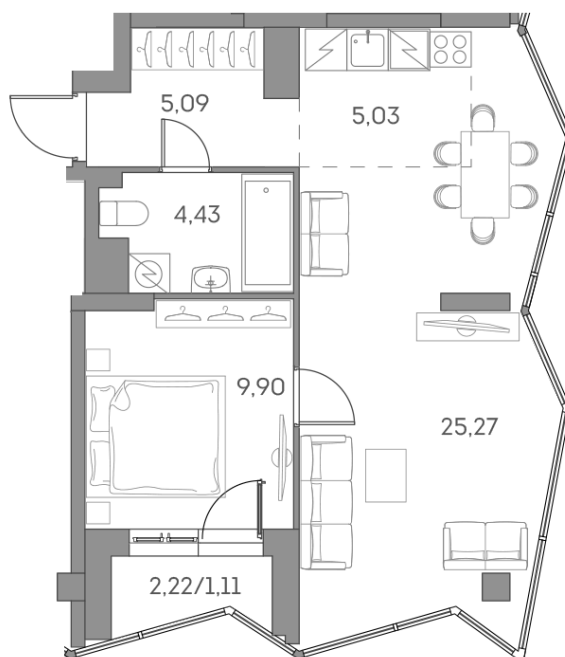

# 2 комнатная 50.83 м<sup>2</sup>

Отсканируйте QR-код и  
смотрите на сайте akvilon-  
beside.ru

# На этаже 21

2 комнатная 50.83 м<sup>2</sup>

01.07.2026 12:24 (Мск)

Не является публичной офертой, цена может быть скорректирована  
Информация взята с сайта «akvilon-beside.ru».

На генплане 1  
корпус 2  
очередь