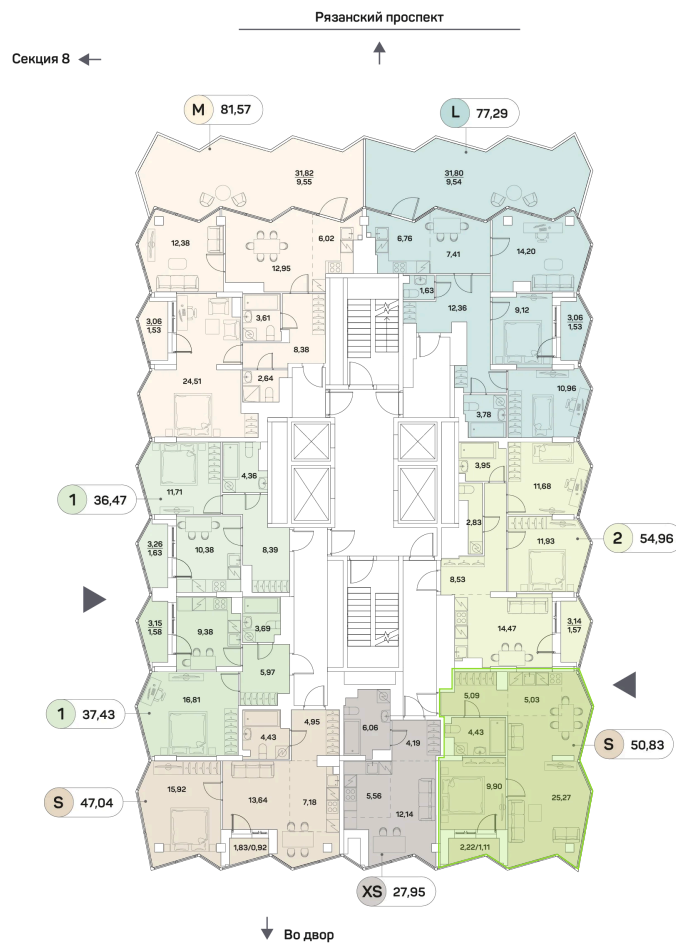

## 32 345 752 руб.

В ипотеку от 72 983 руб.

Европланировка

Корпус	1 корпус 2 очередь	Этаж	21
Секция	9	Сдача	2 кв. 2027

01.07.2026 12:24 (Мск)

Не является публичной офертой, цена может быть скорректирована.  
Информация взята с сайта «akvilon-beside.ru».

# На этаже 21

2 комнатная 50.83 м<sup>2</sup>

01.07.2026 12:24 (Мск)

Не является публичной офертой, цена может быть скорректирована  
Информация взята с сайта «akvilon-beside.ru».

На генплане 1  
корпус 2  
очередь