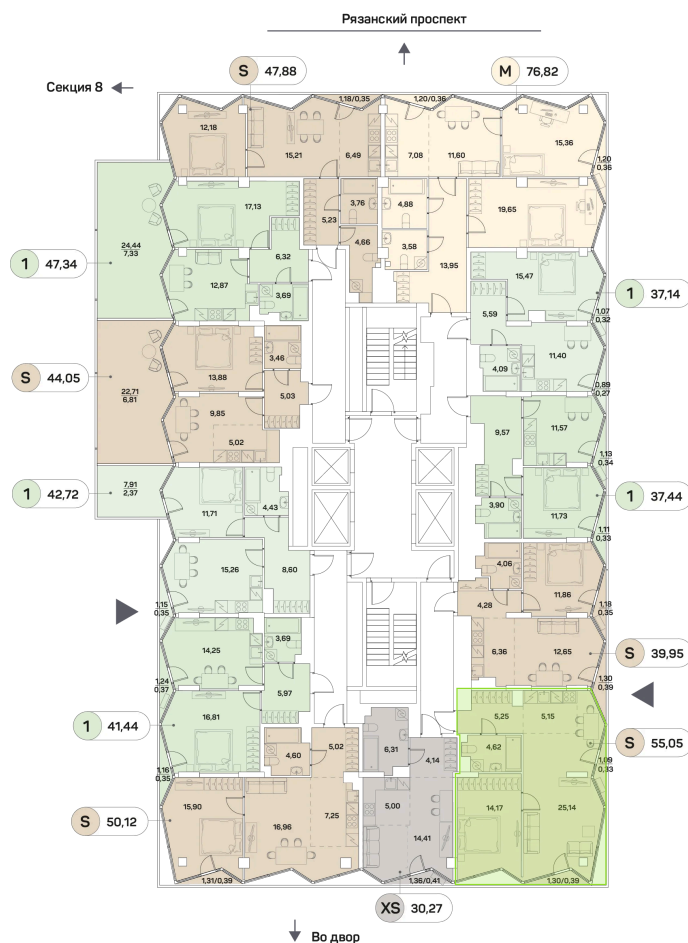

Номер: 837

2 комнатная 55.05 м²

Отсканируйте QR-код и
смотрите на сайте akvilon-
beside.ru

~~22 761 995 руб.~~

17 071 496 руб.

Скидка

Скидка

White Box

2 кв. 2027

Адрес офиса продаж

г Москва, Рязанский пр-кт, д 2 стр 25

05.02.2025 07:49 (Мск)

Не является публичной офертой, цена может быть скорректирована. Информация взята с сайта «akvilon-beside.ru»

На этаже 2

2 комнатная 55.05 м²

Адрес офиса продаж
г Москва, Рязанский пр-кт, д 2 стр 25

05.02.2025 07:49 (Мск)

Не является публичной офертой, цена может быть скорректирована. Информация взята с сайта «akvilon-beside.ru»

На генплане 1 корпус 2 очередь

2 комнатная 55.05 м²

Адрес офиса продаж
г Москва, Рязанский пр-кт, д 2 стр 25

05.02.2025 07:49 (Мск)

Не является публичной офертой, цена может быть скорректирована. Информация взята с сайта «akvilon-beside.ru»