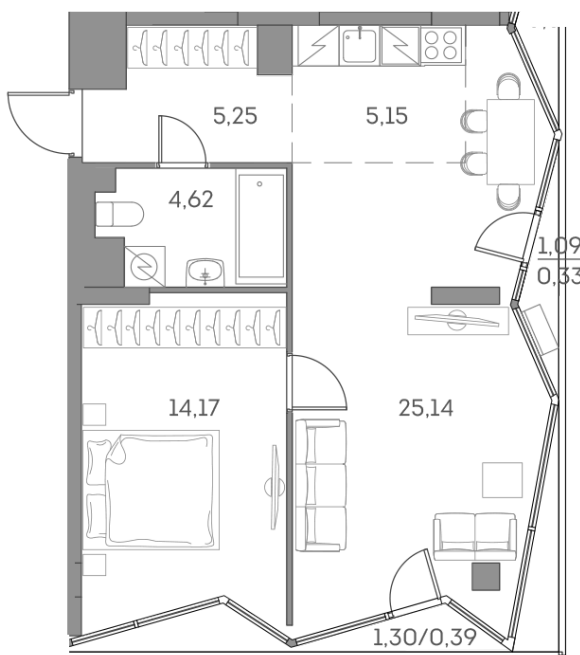

Номер: 837

2 комнатная 55.05 м²

Отсканируйте QR-код и
смотрите на сайте akvilon-
beside.ru

~~22 761 995 руб.~~

17 071 496 руб.

Скидка

Скидка

White Box

На улицу и двор

Корпус

1 корпус 2 очередь

Этаж

2

Секция

9

Сдача